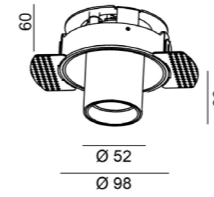

## TUB S OUT

Code	Product Lumen	Power Watt	Color T (K)	CRI	mA	Color
01.0303.4.930.WH	340	4	3000	>90	350	White
01.0303.4.930.BK	340	4	3000	>90	350	Black
<b>NEW</b> 01.0303.4.930.BR/BK	340	4	3000	>90	350	Brass /Black

## TUB M OUT TRIMLESS

Code	Product Lumen	Power Watt	Color T (K)	CRI	mA	Color
01.0594.9.930.WH	1210	12	3000	>90	300	White
<b>NEW</b> 01.0594.9.930.BK	1210	12	3000	>90	300	Black

MATERIAL | AL (i) » 188

## TUB M OUT

Code	Product Lumen	Power Watt	Color T (K)	CRI	mA	Color
01.0593.9.930.WH	1210	12	3000	>90	300	White
<b>NEW</b> 01.0593.9.930.BK	1210	12	3000	>90	300	Black

MATERIAL | AL (i) » 188

01.0303.4.930.WH