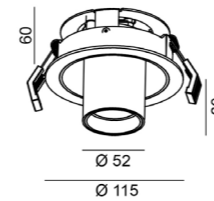

## TUB S OUT

Code	Product Lumen	Power Watt	Color T (K)	CRI	mA	Color
01.0303.4.930.WH	340	4	3000	>90	350	White
01.0303.4.930.BK	340	4	3000	>90	350	Black
<b>NEW</b> 01.0303.4.930.BR/BK	340	4	3000	>90	350	Brass /Black

MATERIAL | AL (i) » 188

Ceiling recessed

## TUB M OUT TRIMLESS

Code	Product Lumen	Power Watt	Color T (K)	CRI	mA	Color
01.0594.9.930.WH	1210	12	3000	>90	300	White
<b>NEW</b> 01.0594.9.930.BK	1210	12	3000	>90	300	Black

MATERIAL | AL (i) » 188

## TUB M OUT

Code	Product Lumen	Power Watt	Color T (K)	CRI	mA	Color
01.0593.9.930.WH	1210	12	3000	>90	300	White
<b>NEW</b> 01.0593.9.930.BK	1210	12	3000	>90	300	Black

MATERIAL | AL (i) » 188

01.0303.4.930.WH