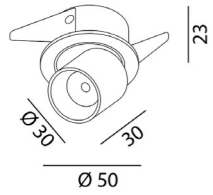

## TUB S OUT

Code	Product Lumen	Power Watt	Color T (K)	CRI	mA	Color
01.0303.4.930.WH	340	4	3000	>90	350	White
01.0303.4.930.BK	340	4	3000	>90	350	Black
<b>NEW</b> 01.0303.4.930.BR/BK	340	4	3000	>90	350	Brass /Black