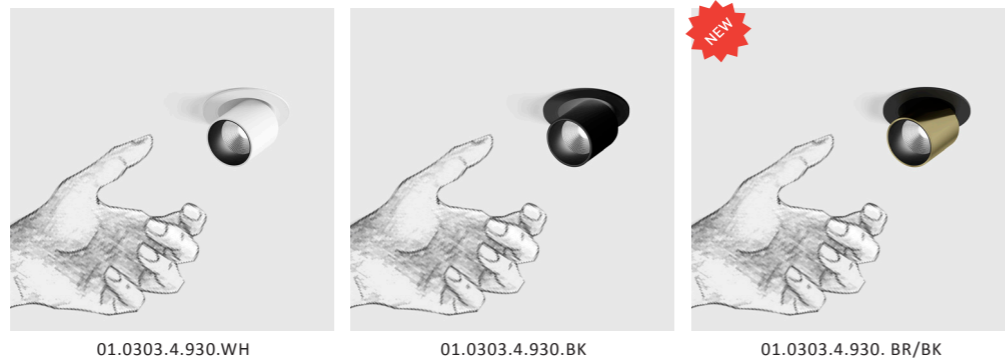

Ceiling recessed

TUB S OUT

Code	Product Lumen	Power Watt	Color T (K)	CRI	mA	Color
01.0303.4.930.WH	340	4	3000	>90	350	White
01.0303.4.930.BK	340	4	3000	>90	350	Black
NEW 01.0303.4.930.BR/BK	340	4	3000	>90	350	Brass /Black

MATERIAL | AL (i) » 188

Ceiling recessed

TUB M OUT TRIMLESS

Code	Product Lumen	Power Watt	Color T (K)	CRI	mA	Color
01.0594.9.930.WH	1210	12	3000	>90	300	White
NEW 01.0594.9.930.BK	1210	12	3000	>90	300	Black

MATERIAL | AL (i) » 188

TUB M OUT

Code	Product Lumen	Power Watt	Color T (K)	CRI	mA	Color
01.0593.9.930.WH	1210	12	3000	>90	300	White
NEW 01.0593.9.930.BK	1210	12	3000	>90	300	Black

MATERIAL | AL (i) » 188

01.0303.4.930.WH

01.0303.4.930.BK

01.0303.4.930. BR/BK