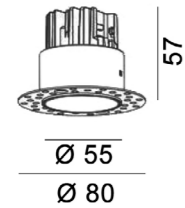

## INVISIBLE MINI R

Code	Product Lumen	Power Watt	Color T (K)	CRI	mA	Color
01.2200.7.930.WH	640	6,3	3000	>90	350	White
01.2200.7.930.BK	640	6,3	3000	>90	350	Black
01.2200.7.930.BR	640	6,3	3000	>90	350	Brass
01.2200.7.940.WH	640	6,3	4000	>90	350	White
01.2200.7.940.BK	640	6,3	4000	>90	350	Black
01.2200.7.940.BR	640	6,3	4000	>90	350	Brass

## INVISIBLE MINI R IP44

Code	Product Lumen	Power Watt	Color T (K)	CRI	mA	Color
01.2200.7.930.WH.44	640	6,3	3000	>90	350	White
01.2200.7.930.BK.44	640	6,3	3000	>90	350	Black
01.2200.7.930.BR.44	640	6,3	3000	>90	350	Brass
01.2200.7.940.WH.44	640	6,3	4000	>90	350	White
01.2200.7.940.BK.44	640	6,3	4000	>90	350	Black
01.2200.7.940.BR.44	640	6,3	4000	>90	350	Brass