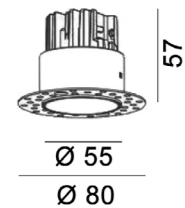

## INVISIBLE MINI R

Code	Product Lumen	Power Watt	Color T (K)	CRI	mA	Color
01.2200.7.930.WH	640	6,3	3000	>90	350	White
01.2200.7.930.BK	640	6,3	3000	>90	350	Black
01.2200.7.930.BR	640	6,3	3000	>90	350	Brass
01.2200.7.940.WH	640	6,3	4000	>90	350	White
01.2200.7.940.BK	640	6,3	4000	>90	350	Black
01.2200.7.940.BR	640	6,3	4000	>90	350	Brass

## INVISIBLE MINI R IP44

Code	Product Lumen	Power Watt	Color T (K)	CRI	mA	Color
01.2200.7.930.WH.44	640	6,3	3000	>90	350	White
01.2200.7.930.BK.44	640	6,3	3000	>90	350	Black
01.2200.7.930.BR.44	640	6,3	3000	>90	350	Brass
01.2200.7.940.WH.44	640	6,3	4000	>90	350	White
01.2200.7.940.BK.44	640	6,3	4000	>90	350	Black
01.2200.7.940.BR.44	640	6,3	4000	>90	350	Brass