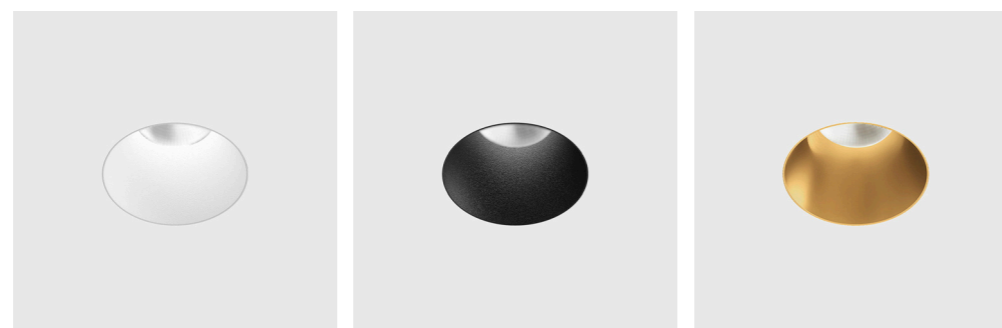

Ceiling recessed

Ceiling recessed

INVISIBLE MINI R

Code	Product Lumen	Power Watt	Color T (K)	CRI	mA	Color
01.2200.7.930.WH	640	6,3	3000	>90	350	White
01.2200.7.930.BK	640	6,3	3000	>90	350	Black
01.2200.7.930.BR	640	6,3	3000	>90	350	Brass
01.2200.7.940.WH	640	6,3	4000	>90	350	White
01.2200.7.940.BK	640	6,3	4000	>90	350	Black
01.2200.7.940.BR	640	6,3	4000	>90	350	Brass

MATERIAL | AL

» 188

INVISIBLE MINI R IP44

Code	Product Lumen	Power Watt	Color T (K)	CRI	mA	Color
01.2200.7.930.WH.44	640	6,3	3000	>90	350	White
01.2200.7.930.BK.44	640	6,3	3000	>90	350	Black
01.2200.7.930.BR.44	640	6,3	3000	>90	350	Brass
01.2200.7.940.WH.44	640	6,3	4000	>90	350	White
01.2200.7.940.BK.44	640	6,3	4000	>90	350	Black
01.2200.7.940.BR.44	640	6,3	4000	>90	350	Brass

MATERIAL | AL

» 188

01.2200.7.930.WH

01.2200.7.930.BK

01.2200.7.930.BR

INVISIBLE ASSYM

Code	Product Lumen	Power Watt	Color T (K)	CRI	mA	Color
01.2310.13.830.WH	1362	13	3000	>80	350	White
01.2310.13.830.BK	1362	13	3000	>80	350	Black

MATERIAL | AL

» 188

INVISIBLE SQUARE ASSYM

Code	Product Lumen	Power Watt	Color T (K)	CRI	mA	Color
01.2311.13.830.WH	1362	13	3000	>80	350	White
01.2311.13.830.BK	1362	13	3000	>80	350	Black

MATERIAL | AL

» 188