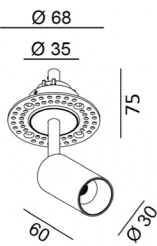

Ceiling recessed

Ceiling recessed

NANO TUB S TRIMLESS

Code	Product Lumen	Power Watt	Color T (K)	CRI	mA	Color
01.3904.7.930.WH	491	4,5	3000	>90	500	White
01.3904.7.930.BK	491	4,5	3000	>90	500	Black
NEW 01.3904.7.930.BR	491	4,5	3000	>90	500	Brass
NEW 01.3904.7.930.CR	491	4,5	3000	>90	500	Chrome

MATERIAL | AL

[i](#) » 188

NANO TUB S TRIM

Code	Product Lumen	Power Watt	Color T (K)	CRI	mA	Color
01.3905.7.930.WH	491	4,5	3000	>90	500	White
01.3905.7.930.BK	491	4,5	3000	>90	500	Black
NEW 01.3905.7.930.BR	491	4,5	3000	>90	500	Brass
NEW 01.3905.7.930.CR	491	4,5	3000	>90	500	Chrome