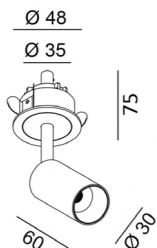

Ceiling recessed

Ceiling recessed

NANO TUB S TRIMLESS

Code	Product Lumen	Power Watt	Color T (K)	CRI	mA	Color
01.3904.7.930.WH	491	4,5	3000	>90	500	White
01.3904.7.930.BK	491	4,5	3000	>90	500	Black
NEW 01.3904.7.930.BR	491	4,5	3000	>90	500	Brass
NEW 01.3904.7.930.CR	491	4,5	3000	>90	500	Chrome

MATERIAL | AL

[i](#) » 188

NANO TUB S TRIM

Code	Product Lumen	Power Watt	Color T (K)	CRI	mA	Color
01.3905.7.930.WH	491	4,5	3000	>90	500	White
01.3905.7.930.BK	491	4,5	3000	>90	500	Black
NEW 01.3905.7.930.BR	491	4,5	3000	>90	500	Brass
NEW 01.3905.7.930.CR	491	4,5	3000	>90	500	Chrome