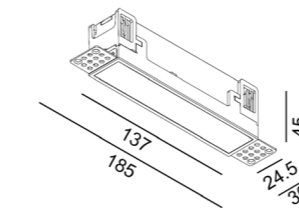

Ceiling recessed

SERIES VARIO

VARIO LINEA

VARIO COMFORT

VARIO WALL WASHER

VARIO LINEA 151 TRIMLESS

| Code | Product Lumen | Power Watt | Color T (K) | CRI | mA | Color |
|---------------------------------|---------------|------------|-------------|-----|-----|-------|
| 01.1510.4.930.WH + VARIO FRAME2 | 585 | 4,2 | 3000 | >90 | 350 | White |
| 01.1510.4.930.BK + VARIO FRAME2 | 585 | 4,2 | 3000 | >90 | 350 | Black |
| 01.1510.4.940.WH + VARIO FRAME2 | 585 | 4,2 | 4000 | >90 | 350 | White |
| 01.1510.4.940.BK + VARIO FRAME2 | 585 | 4,2 | 4000 | >90 | 350 | Black |

MATERIAL | AL PC

i » 188

VARIO LINEA 218 TRIMLESS

| Code | Product Lumen | Power Watt | Color T (K) | CRI | mA | Color |
|---------------------------------|---------------|------------|-------------|-----|-----|-------|
| 01.2180.6.930.WH + VARIO FRAME3 | 754 | 6,3 | 3000 | >90 | 350 | White |
| 01.2180.6.930.BK + VARIO FRAME3 | 754 | 6,3 | 3000 | >90 | 350 | Black |
| 01.2180.6.940.WH + VARIO FRAME3 | 754 | 6,3 | 4000 | >90 | 350 | White |
| 01.2180.6.940.BK + VARIO FRAME3 | 754 | 6,3 | 4000 | >90 | 350 | Black |