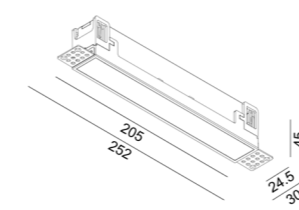

Ceiling recessed

SERIES VARIO

VARIO LINEA

VARIO COMFORT

VARIO WALL WASHER

VARIO LINEA 151 TRIMLESS

| Code | Product Lumen | Power Watt | Color T (K) | CRI | mA | Color |
|---------------------------------|---------------|------------|-------------|-----|-----|-------|
| 01.1510.4.930.WH + VARIO FRAME2 | 585 | 4,2 | 3000 | >90 | 350 | White |
| 01.1510.4.930.BK + VARIO FRAME2 | 585 | 4,2 | 3000 | >90 | 350 | Black |
| 01.1510.4.940.WH + VARIO FRAME2 | 585 | 4,2 | 4000 | >90 | 350 | White |
| 01.1510.4.940.BK + VARIO FRAME2 | 585 | 4,2 | 4000 | >90 | 350 | Black |

MATERIAL | AL PC

i » 188

VARIO LINEA 218 TRIMLESS

| Code | Product Lumen | Power Watt | Color T (K) | CRI | mA | Color |
|---------------------------------|---------------|------------|-------------|-----|-----|-------|
| 01.2180.6.930.WH + VARIO FRAME3 | 754 | 6,3 | 3000 | >90 | 350 | White |
| 01.2180.6.930.BK + VARIO FRAME3 | 754 | 6,3 | 3000 | >90 | 350 | Black |
| 01.2180.6.940.WH + VARIO FRAME3 | 754 | 6,3 | 4000 | >90 | 350 | White |
| 01.2180.6.940.BK + VARIO FRAME3 | 754 | 6,3 | 4000 | >90 | 350 | Black |