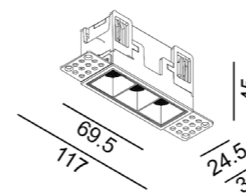

Ceiling recessed

Ceiling recessed

VARIO COMFORT 85

Code	Product Lumen	Power Watt	Color T (K)	CRI	mA	Color
01.0851.4.930.BK	336	4,5	3000	>90	500	Black
01.0851.4.940.BK	336	4,5	4000	>90	500	Black

LED CE ENE III F IP20 A++ A+ A INCL 79 x 32 36° MATERIAL | AL i » 188

VARIO COMFORT 151

Code	Product Lumen	Power Watt	Color T (K)	CRI	mA	Color
01.1511.9.930.BK	672	9	3000	>90	500	Black
01.1511.9.940.BK	672	9	4000	>90	500	Black

LED CE ENE III F IP20 A++ A+ A INCL 147 x 32 36° MATERIAL | AL i » 188

VARIO COMFORT 218

Code	Product Lumen	Power Watt	Color T (K)	CRI	mA	Color
01.2181.14.930.BK	1005	14	3000	>90	500	Black
01.2181.14.940.BK	1040	14	4000	>90	500	Black

LED CE ENE III F IP20 A++ A+ A INCL 214 x 32 36° MATERIAL | AL i » 188

VARIO COMFORT 85 TRIMLESS

Code	Product Lumen	Power Watt	Color T (K)	CRI	mA	Color
01.0851.4.930.BK + VARIO FRAME1	336	4,5	3000	>90	500	Black
01.0851.4.940.BK + VARIO FRAME1	336	4,5	4000	>90	500	Black

LED CE ENE III F IP20 A++ A+ A INCL 83 x 32 36° MATERIAL | AL i » 188

VARIO COMFORT 151 TRIMLESS

Code	Product Lumen	Power Watt	Color T (K)	CRI	mA	Color
01.1511.9.930.BK + VARIO FRAME2	672	9	3000	>90	500	Black
01.1511.9.940.BK + VARIO FRAME2	672	9	4000	>90	500	Black

LED CE ENE III F IP20 A++ A+ A INCL 151 x 32 36° MATERIAL | AL i » 188

VARIO COMFORT 218 TRIMLESS

Code	Product Lumen	Power Watt	Color T (K)	CRI	mA	Color
01.2181.14.930.BK + VARIO FRAME3	1005	14	3000	>90	500	Black
01.2181.14.940.BK + VARIO FRAME3	1040	14	4000	>90	500	Black

LED CE ENE III F IP20 A++ A+ A INCL 223 x 32 36° MATERIAL | AL i » 188