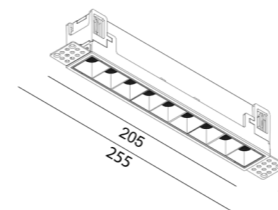

Ceiling recessed

Ceiling recessed

VARIO COMFORT 85

Code	Product Lumen	Power Watt	Color T (K)	CRI	mA	Color
01.0851.4.930.BK	336	4,5	3000	>90	500	Black
01.0851.4.940.BK	336	4,5	4000	>90	500	Black

LED CE ENE III F IP20 A++ A+ A INCL 79 x 32 36° MATERIAL | AL i » 188

VARIO COMFORT 151

Code	Product Lumen	Power Watt	Color T (K)	CRI	mA	Color
01.1511.9.930.BK	672	9	3000	>90	500	Black
01.1511.9.940.BK	672	9	4000	>90	500	Black

LED CE ENE III F IP20 A++ A+ A INCL 147 x 32 36° MATERIAL | AL i » 188

VARIO COMFORT 218

Code	Product Lumen	Power Watt	Color T (K)	CRI	mA	Color
01.2181.14.930.BK	1005	14	3000	>90	500	Black
01.2181.14.940.BK	1040	14	4000	>90	500	Black

LED CE ENE III F IP20 A++ A+ A INCL 214 x 32 36° MATERIAL | AL i » 188

VARIO COMFORT 85 TRIMLESS

Code	Product Lumen	Power Watt	Color T (K)	CRI	mA	Color
01.0851.4.930.BK + VARIO FRAME1	336	4,5	3000	>90	500	Black
01.0851.4.940.BK + VARIO FRAME1	336	4,5	4000	>90	500	Black

LED CE ENE III F IP20 A++ A+ A INCL 83 x 32 36° MATERIAL | AL i » 188

VARIO COMFORT 151 TRIMLESS

Code	Product Lumen	Power Watt	Color T (K)	CRI	mA	Color
01.1511.9.930.BK + VARIO FRAME2	672	9	3000	>90	500	Black
01.1511.9.940.BK + VARIO FRAME2	672	9	4000	>90	500	Black

LED CE ENE III F IP20 A++ A+ A INCL 151 x 32 36° MATERIAL | AL i » 188

VARIO COMFORT 218 TRIMLESS

Code	Product Lumen	Power Watt	Color T (K)	CRI	mA	Color
01.2181.14.930.BK + VARIO FRAME3	1005	14	3000	>90	500	Black
01.2181.14.940.BK + VARIO FRAME3	1040	14	4000	>90	500	Black

LED CE ENE III F IP20 A++ A+ A INCL 223 x 32 36° MATERIAL | AL i » 188