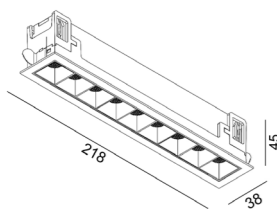

Ceiling recessed

Ceiling recessed

VARIO COMFORT 85

Code	Product Lumen	Power Watt	Color T (K)	CRI	mA	Color
01.0851.4.930.BK	336	4,5	3000	>90	500	Black
01.0851.4.940.BK	336	4,5	4000	>90	500	Black

LED CE ENE III F IP20 A++ A+ A INCL 79 x 32 36° MATERIAL | AL i » 188

VARIO COMFORT 151

Code	Product Lumen	Power Watt	Color T (K)	CRI	mA	Color
01.1511.9.930.BK	672	9	3000	>90	500	Black
01.1511.9.940.BK	672	9	4000	>90	500	Black

LED CE ENE III F IP20 A++ A+ A INCL 147 x 32 36° MATERIAL | AL i » 188

VARIO COMFORT 218

Code	Product Lumen	Power Watt	Color T (K)	CRI	mA	Color
01.2181.14.930.BK	1005	14	3000	>90	500	Black
01.2181.14.940.BK	1040	14	4000	>90	500	Black

LED CE ENE III F IP20 A++ A+ A INCL 214 x 32 36° MATERIAL | AL i » 188

VARIO COMFORT 85 TRIMLESS

Code	Product Lumen	Power Watt	Color T (K)	CRI	mA	Color
01.0851.4.930.BK + VARIO FRAME1	336	4,5	3000	>90	500	Black
01.0851.4.940.BK + VARIO FRAME1	336	4,5	4000	>90	500	Black

LED CE ENE III F IP20 A++ A+ A INCL 83 x 32 36° MATERIAL | AL i » 188

VARIO COMFORT 151 TRIMLESS

Code	Product Lumen	Power Watt	Color T (K)	CRI	mA	Color
01.1511.9.930.BK + VARIO FRAME2	672	9	3000	>90	500	Black
01.1511.9.940.BK + VARIO FRAME2	672	9	4000	>90	500	Black

LED CE ENE III F IP20 A++ A+ A INCL 151 x 32 36° MATERIAL | AL i » 188

VARIO COMFORT 218 TRIMLESS

Code	Product Lumen	Power Watt	Color T (K)	CRI	mA	Color
01.2181.14.930.BK + VARIO FRAME3	1005	14	3000	>90	500	Black
01.2181.14.940.BK + VARIO FRAME3	1040	14	4000	>90	500	Black

LED CE ENE III F IP20 A++ A+ A INCL 223 x 32 36° MATERIAL | AL i » 188