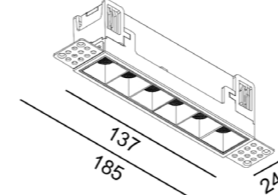

Ceiling recessed

Ceiling recessed

VARIO COMFORT 85

Code	Product Lumen	Power Watt	Color T (K)	CRI	mA	Color
01.0851.4.930.BK	336	4,5	3000	>90	500	Black
01.0851.4.940.BK	336	4,5	4000	>90	500	Black

LED CE ENE III F IP20 A++ A+ A INCL 79 x 32 36° MATERIAL | AL i » 188

VARIO COMFORT 151

Code	Product Lumen	Power Watt	Color T (K)	CRI	mA	Color
01.1511.9.930.BK	672	9	3000	>90	500	Black
01.1511.9.940.BK	672	9	4000	>90	500	Black

LED CE ENE III F IP20 A++ A+ A INCL 147 x 32 36° MATERIAL | AL i » 188

VARIO COMFORT 218

Code	Product Lumen	Power Watt	Color T (K)	CRI	mA	Color
01.2181.14.930.BK	1005	14	3000	>90	500	Black
01.2181.14.940.BK	1040	14	4000	>90	500	Black

LED CE ENE III F IP20 A++ A+ A INCL 214 x 32 36° MATERIAL | AL i » 188

VARIO COMFORT 85 TRIMLESS

Code	Product Lumen	Power Watt	Color T (K)	CRI	mA	Color
01.0851.4.930.BK + VARIO FRAME1	336	4,5	3000	>90	500	Black
01.0851.4.940.BK + VARIO FRAME1	336	4,5	4000	>90	500	Black

LED CE ENE III F IP20 A++ A+ A INCL 83 x 32 36° MATERIAL | AL i » 188

VARIO COMFORT 151 TRIMLESS

Code	Product Lumen	Power Watt	Color T (K)	CRI	mA	Color
01.1511.9.930.BK + VARIO FRAME2	672	9	3000	>90	500	Black
01.1511.9.940.BK + VARIO FRAME2	672	9	4000	>90	500	Black

LED CE ENE III F IP20 A++ A+ A INCL 151 x 32 36° MATERIAL | AL i » 188

VARIO COMFORT 218 TRIMLESS

Code	Product Lumen	Power Watt	Color T (K)	CRI	mA	Color
01.2181.14.930.BK + VARIO FRAME3	1005	14	3000	>90	500	Black
01.2181.14.940.BK + VARIO FRAME3	1040	14	4000	>90	500	Black

LED CE ENE III F IP20 A++ A+ A INCL 223 x 32 36° MATERIAL | AL i » 188