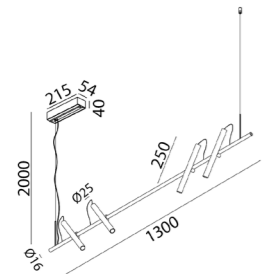

Ceiling suspended

Ceiling suspended

POINTER SUSP BASE

Code	Product Lumen	Power Watt	Color T (K)	CRI	mA	Color
10.1301.6.930.BK/CG	4x137	4x5,4	3000	>90	180	Black/ Champagne gold

MATERIAL | AL

i » 188

POINTER SUSP

Code	Product Lumen	Power Watt	Color T (K)	CRI	mA	Color
10.1300.6.930.BK/CG	4x137	4x5,4	3000	>90	180	Black/ Champagne gold

MATERIAL | AL

i » 188

ACCESSORIES

Ø 68 Ø 35	Trimless white	01.A39TRLS.P.WH
Ø 70 Ø 39	Trimless black	01.A39TRLS.P.BK
Ø 48	Frame white	01.A39FRM.P.WH
Ø 42	Frame black	01.A39FRM.P.BK