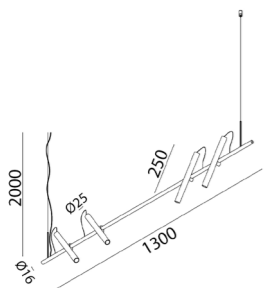

Ceiling suspended

Ceiling suspended

POINTER SUSP BASE

Code	Product Lumen	Power Watt	Color T (K)	CRI	mA	Color
10.1301.6.930.BK/CG	4x137	4x5,4	3000	>90	180	Black/ Champagne gold

MATERIAL | AL

i » 188

POINTER SUSP

Code	Product Lumen	Power Watt	Color T (K)	CRI	mA	Color
10.1300.6.930.BK/CG	4x137	4x5,4	3000	>90	180	Black/ Champagne gold

MATERIAL | AL

i » 188

ACCESSORIES

Ø 68 Ø 35	Trimless white	01.A39TRLS.P.WH
Ø 70 Ø 39	Trimless black	01.A39TRLS.P.BK
Ø 48	Frame white	01.A39FRM.P.WH
Ø 42	Frame black	01.A39FRM.P.BK