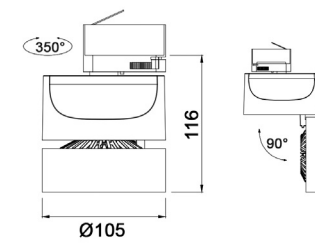

EYE 3F

Code	Product Lumen	Power Watt	Color T (K)	CRI	mA	Color
04.0500.12.830.WH	1326	12	3000	>80	350	White
04.0500.12.830.BK	1326	12	3000	>80	350	Black

MATERIAL | AL

» 188

EYE 3F

Code	Product Lumen	Power Watt	Color T (K)	CRI	mA	Color
04.0510.12.830.WH	1326	12	3000	>80	350	White
04.0510.12.830.BK	1326	12	3000	>80	350	Black