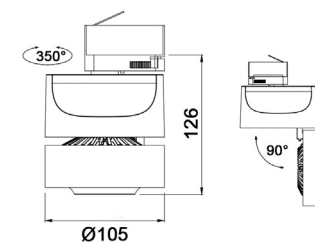

EYE 3F

Code	Product Lumen	Power Watt	Color T (K)	CRI	mA	Color
04.0500.12.830.WH	1326	12	3000	>80	350	White
04.0500.12.830.BK	1326	12	3000	>80	350	Black

MATERIAL | AL

» 188

EYE 3F

Code	Product Lumen	Power Watt	Color T (K)	CRI	mA	Color
04.0510.12.830.WH	1326	12	3000	>80	350	White
04.0510.12.830.BK	1326	12	3000	>80	350	Black

MATERIAL | AL

» 188