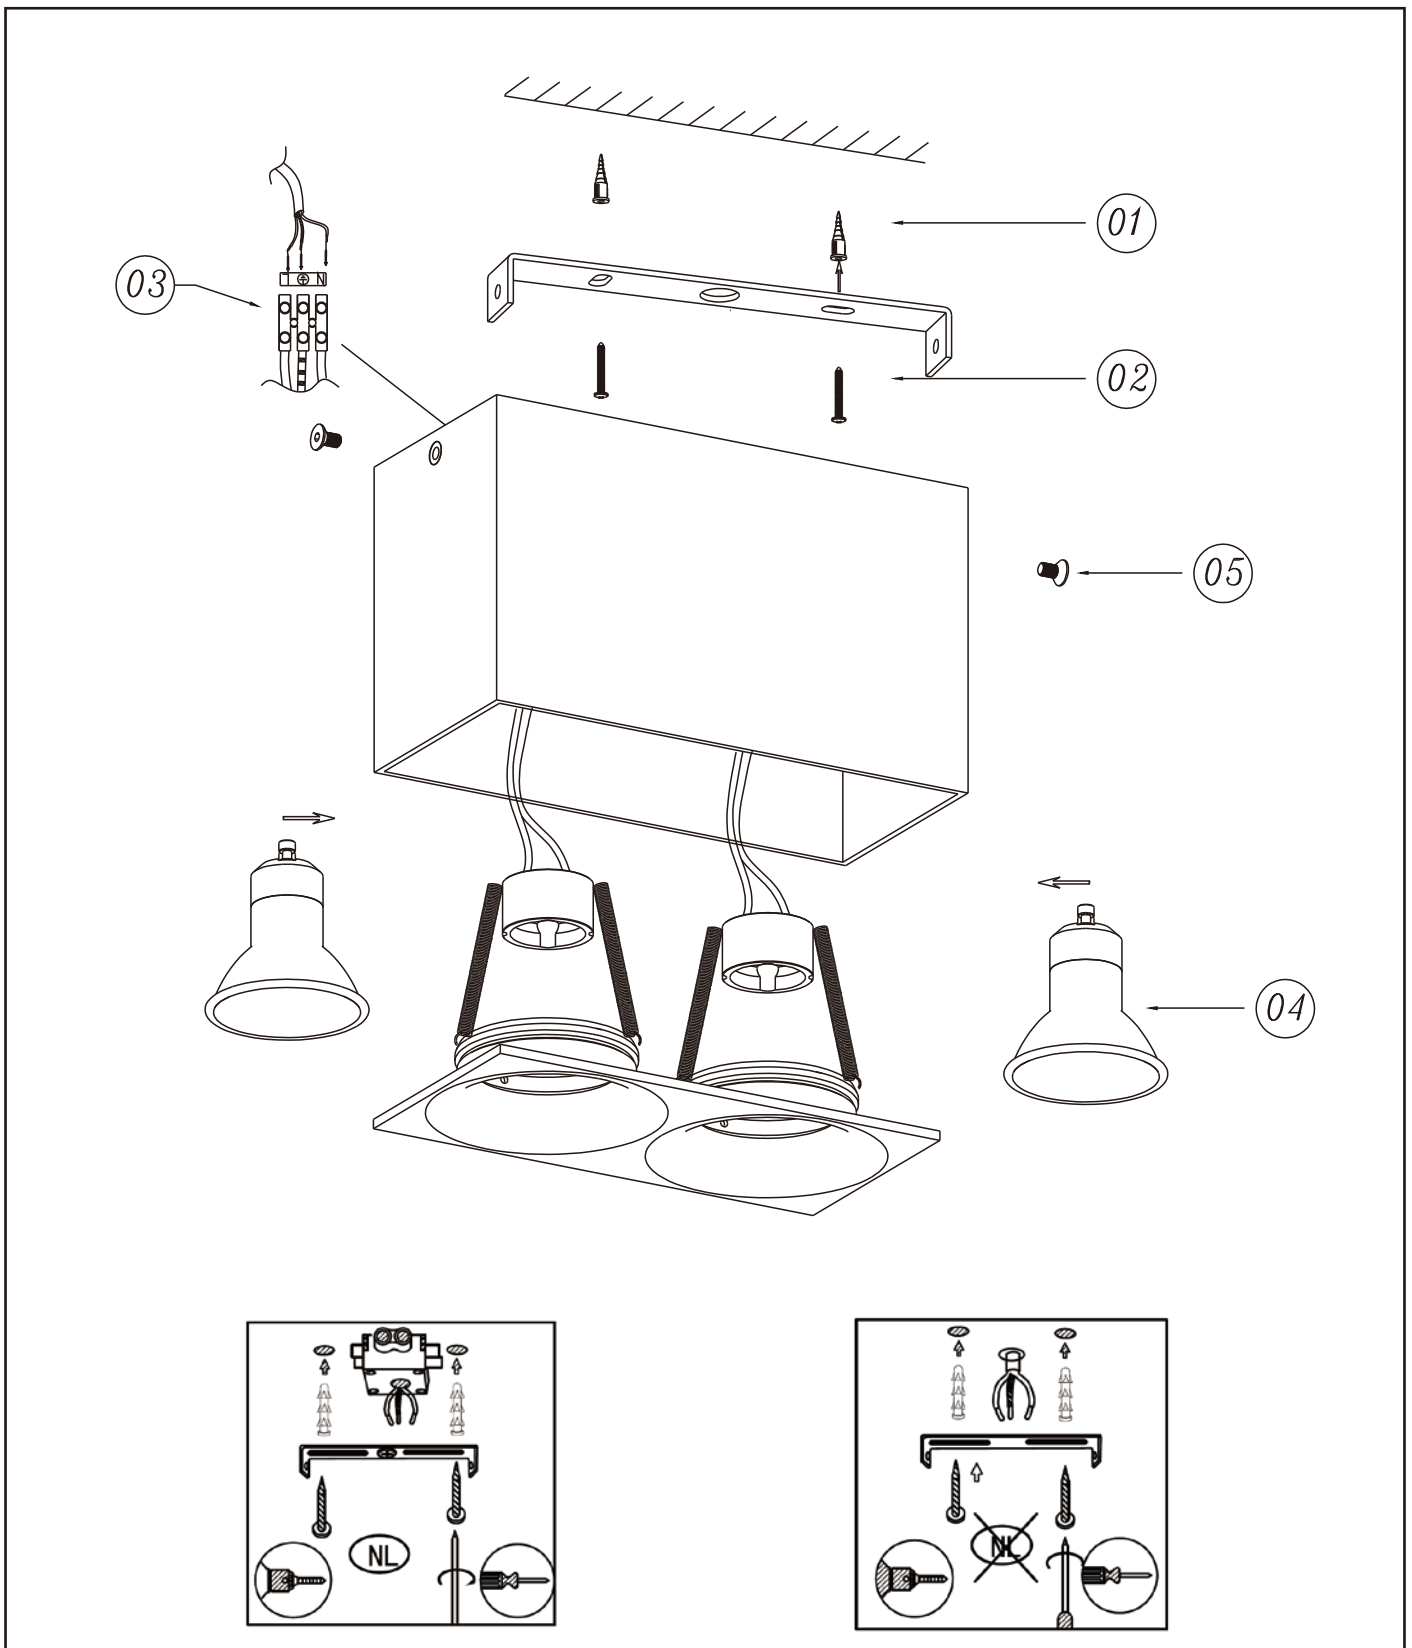

**Height maximum :** N/A

**Dimensions shade LxWxH :** N/A

**Main material :** aluminium

**Ceiling rose material :** aluminium

**Color :** Sand White , Sand Dark Grey

**Style :** Modern

**Shape :** oblong

**Weight :** 0.77kg

**Bulb type & maximum wattage :** GU10 LED MAX.2x5W

For more specifications of this product please visit

**[www.lucide.com](http://www.lucide.com)**

## BENTOO-LED

Item number : 09913/10/31

EAN code : 5411212091758

Item number : 09913/10/36

EAN code : 5411212091765

For more specifications, dimensions please visit  
[www.lucide.com](http://www.lucide.com)

## INSTALLATION DRAWING SPECIFICATIONS

Dit product bevat een lichtbron van energie-efficiëntieklasse A+  
 Ce produit contient une source lumineuse de classe énergétique A+  
 This product contains a light source of energy efficiency class A+  
 Dieses Produkt enthält eine Lichtquelle der Energieeffizienzklasse A+  
 Ten produkt zawiera ród o wiat a o klasie efektywno ci energetycznej A+