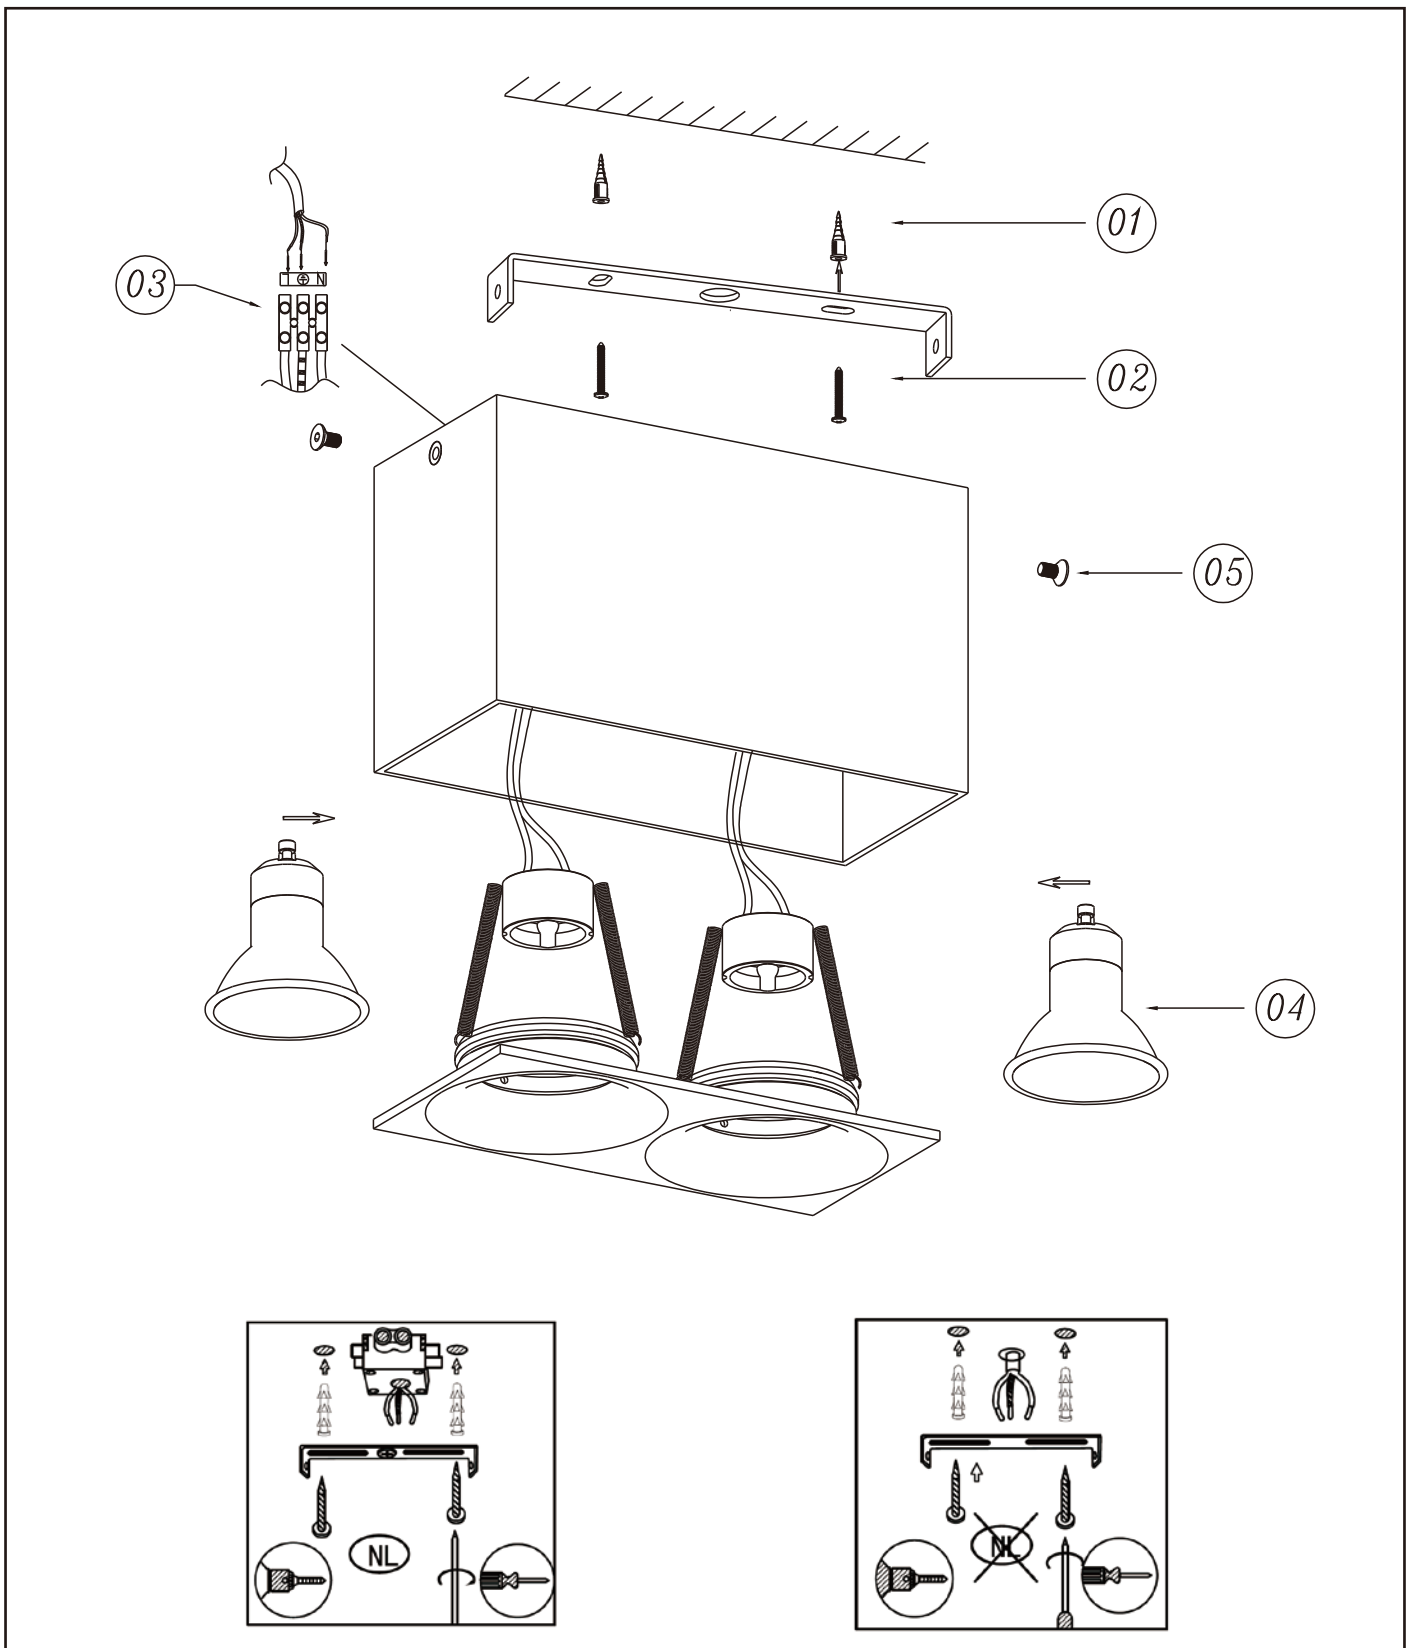

Height maximum : N/A

Dimensions shade LxWxH : N/A

Main material : aluminium

Ceiling rose material : aluminium

Color : Sand White , Sand Dark Grey

Style : Modern

Shape : oblong

Weight : 0.77kg

Sensor : Without Sensor

Control : Light Switch Control

IP-Class : IP20

Electric class : 1

Light source including ? Yes

Lamp socket : GU10

Light source number : 2

Power requirements : 220-240V~50Hz

Bulb type & maximum wattage : GU10 LED MAX.2x5W

For more specifications of this product please visit

www.lucide.com

BENTOO-LED

Item number : 09913/10/31

EAN code : 5411212091758

Item number : 09913/10/36

EAN code : 5411212091765

For more specifications, dimensions please visit
www.lucide.com

LUCIDE

INSTALLATION DRAWING SPECIFICATIONS

Dit product bevat een lichtbron van energie-efficiëntieklasse A+
 Ce produit contient une source lumineuse de classe énergétique A+
 This product contains a light source of energy efficiency class A+
 Dieses Produkt enthält eine Lichtquelle der Energieeffizienzklasse A+
 Ten produkt zawiera ród o wiat a o klasie efektywno ci energetycznej A+