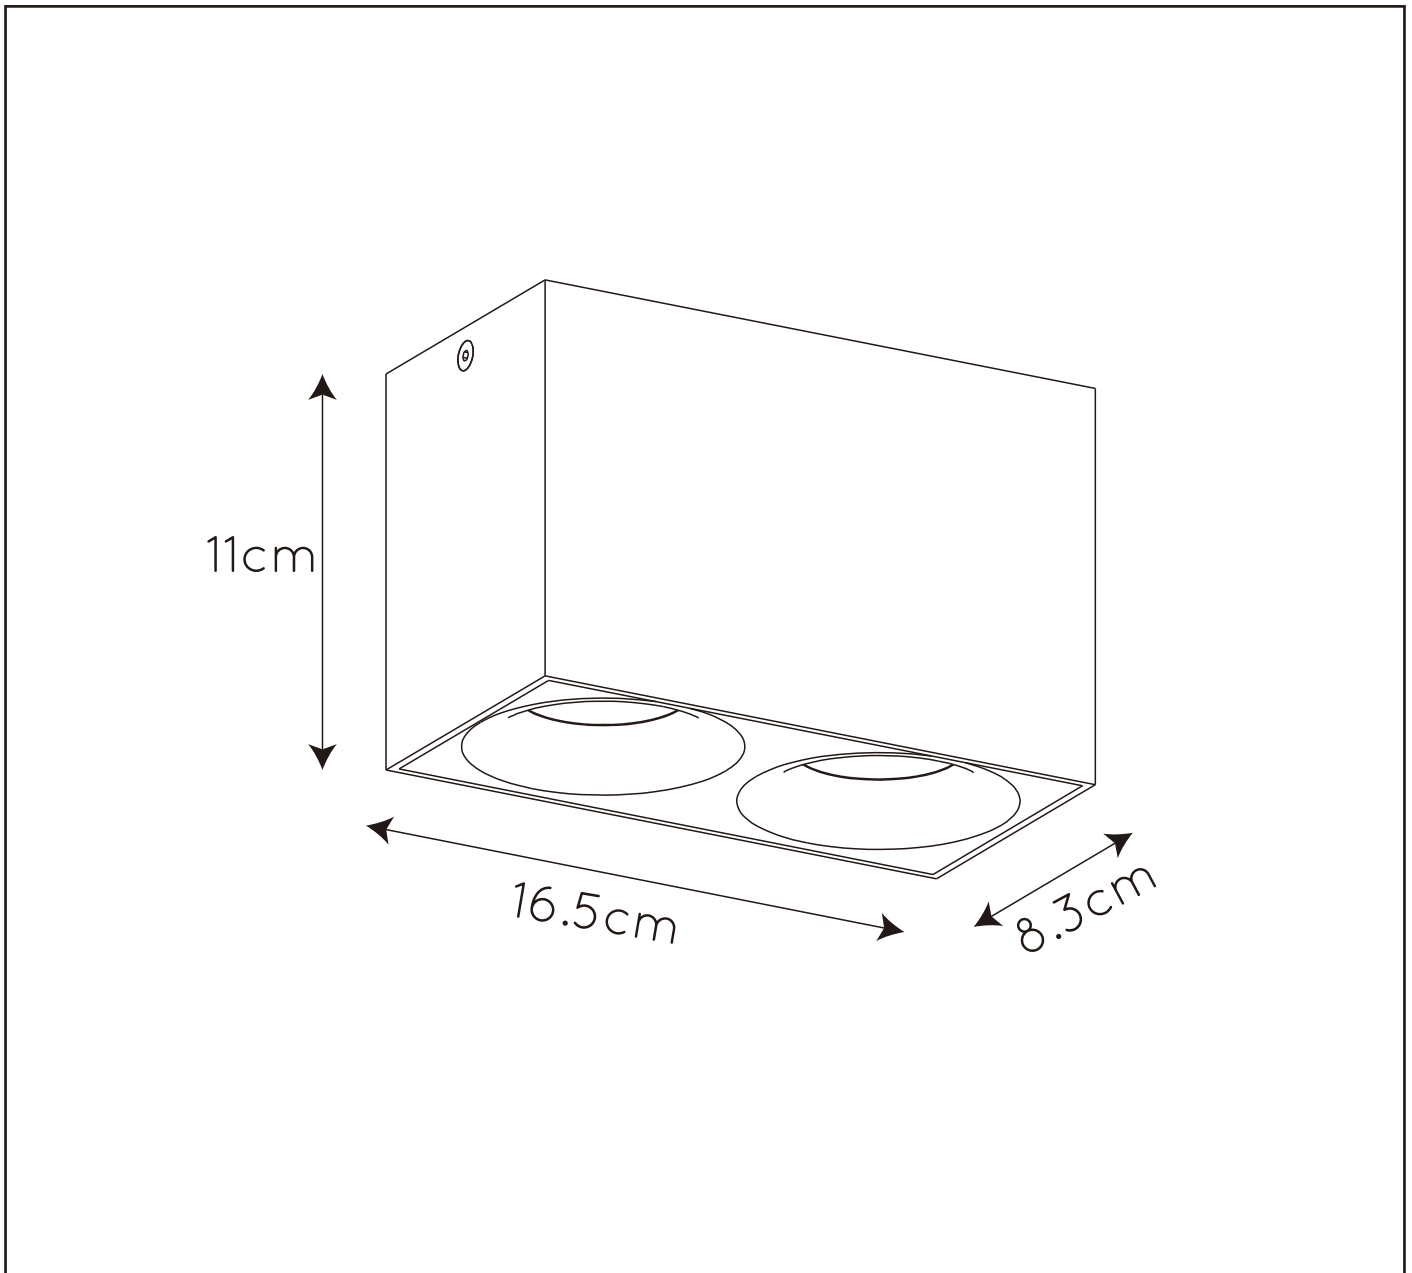

LUCIDE

GENERAL SPECIFICATIONS

**RECOMMENDED LUCIDE
LIGHT SOURCE**

49006/05/31 , 49006/05/36

Light source dimmable : Yes

Light source incl. : Yes

General

Dimensions LxWxH : 16.5cm x 8.3cm x 11.0cm

Height maximum : N/A

Dimensions shade LxWxH : N/A

Main material : aluminium

Ceiling rose material : aluminium

Color : Sand White , Sand Dark Grey

Style : Modern

Shape : oblong

Weight : 0.77kg

Bulb type & maximum wattage : GU10 LED MAX.2x5W

For more specifications of this product please visit

www.lucide.com

BENTOO-LED

Item number : 09913/10/31

EAN code : 5411212091758

Item number : 09913/10/36

EAN code : 5411212091765

For more specifications, dimensions please visit
www.lucide.com

LUCIDE

INSTALLATION DRAWING SPECIFICATIONS

Dit product bevat een lichtbron van energie-efficiëntieklasse A+
 Ce produit contient une source lumineuse de classe énergétique A+
 This product contains a light source of energy efficiency class A+
 Dieses Produkt enthält eine Lichtquelle der Energieeffizienzklasse A+
 Ten produkt zawiera ród o wiat a o klasie efektywno ci energetycznej A+