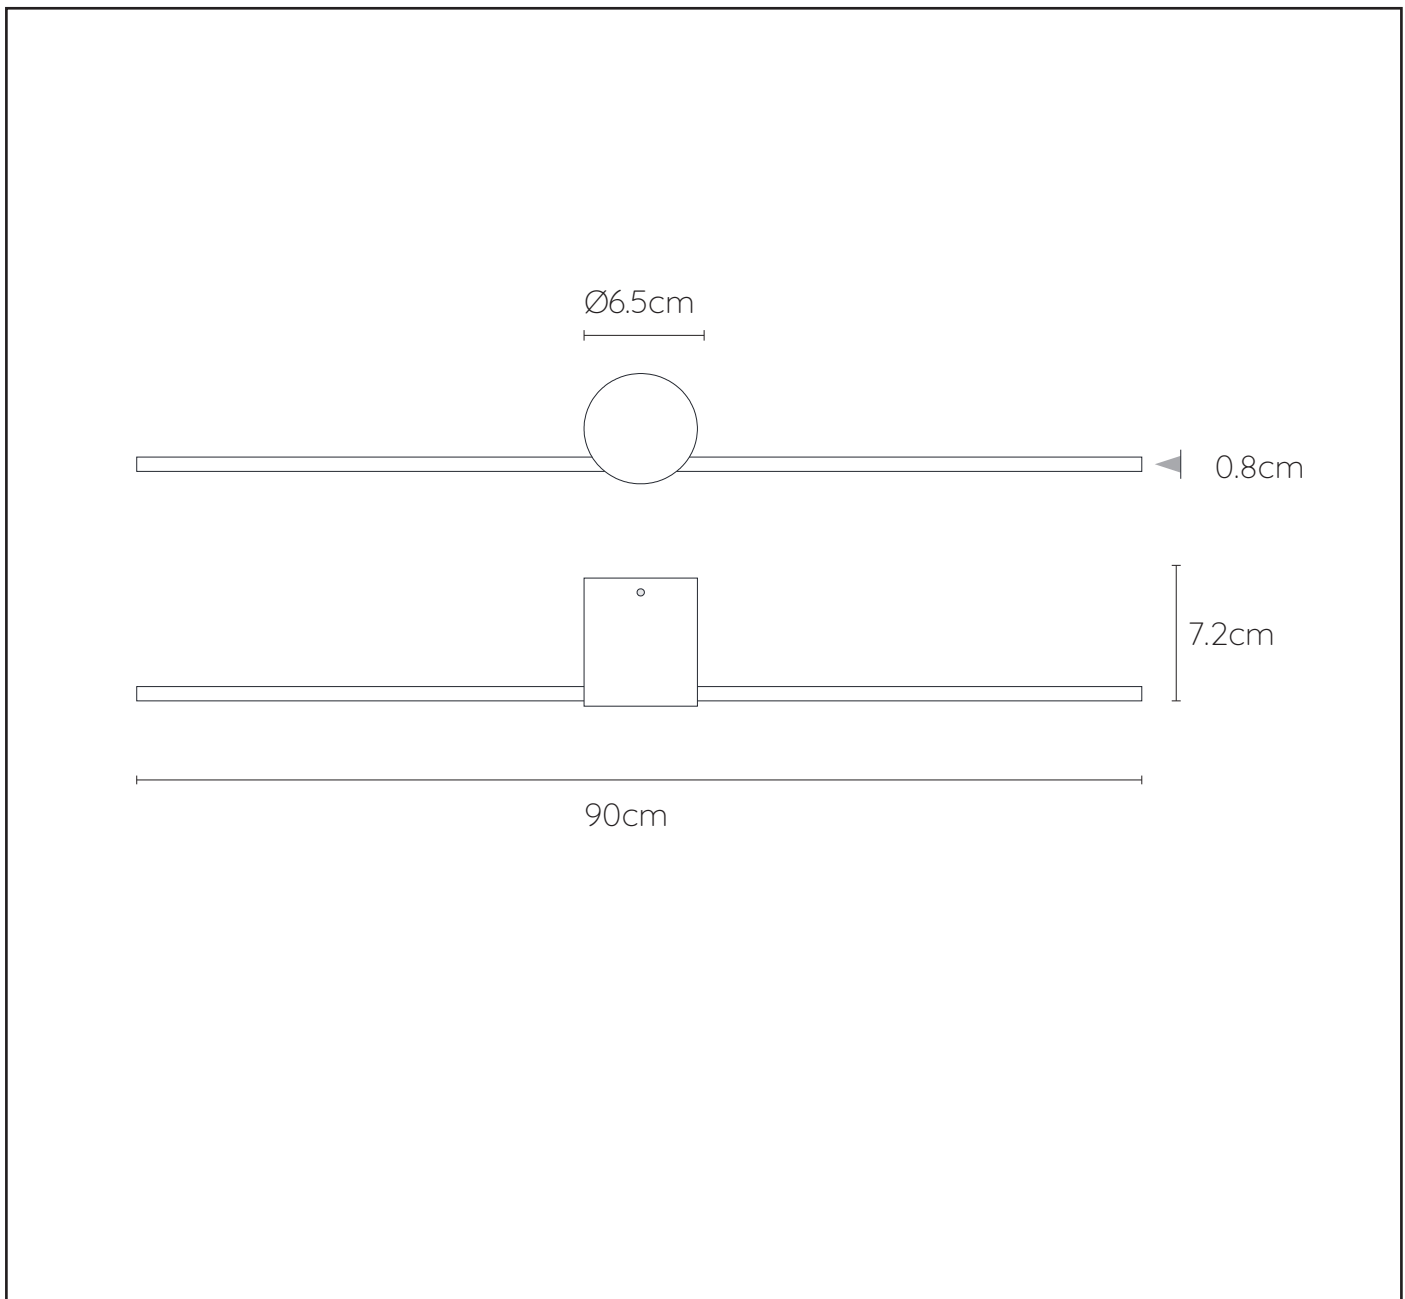

LUCIDE

GENERAL SPECIFICATIONS

General

Dimensions LxWxH : 90 cm x 6.5 cm x 7.2 cm
Height minimum : 90 cm
Height maximum : 90 cm
Dimensions shade LxWxH : 0.6 cm x 89.7 cm
Main material : Aluminium en PS
Ceiling rose material : -
Color : Black
Style : Modern
Shape : Linear
Weight : 0.35kg
Warranty : 3 years

Installation of items in bathroom:

Product specifications

Dimmable : No
Light direction : Downward
Adjustable in height : Not adjustable In Height
 (Before Installation)
Directional : Not Directional
Cable : No cable On Product
Cable length : - cm
Sensor : Without Sensor
Control : Light Switch Control
IP-Class : 44
Electric class : 2
Light source including ? : Yes
Lamp socket : Integrated LED
Light source number : 1
Power requirements : 220-240V~50Hz
Bulb type & maximum wattage : LED 10W

For more specifications of
this product please visit
www.lucide.com

LUCIDE

TECHNICAL DRAWING & DIMENSIONS

MIZAR

Item number : 12201/90/30

EAN code : 5 411212126931

For more specifications, dimensions please visit

www.lucide.com

INSTALLATION DRAWING SPECIFICATIONS

Dit product bevat een lichtbron van energie-efficiëntieklasse G
 Ce produit contient une source lumineuse de classe énergétique G
 This product contains a light source of energy efficiency class G
 Dieses Produkt enthält eine Lichtquelle der Energieeffizienzklasse G
 Ten produkt zawiera źródło światła o klasie efektywności energetycznej G