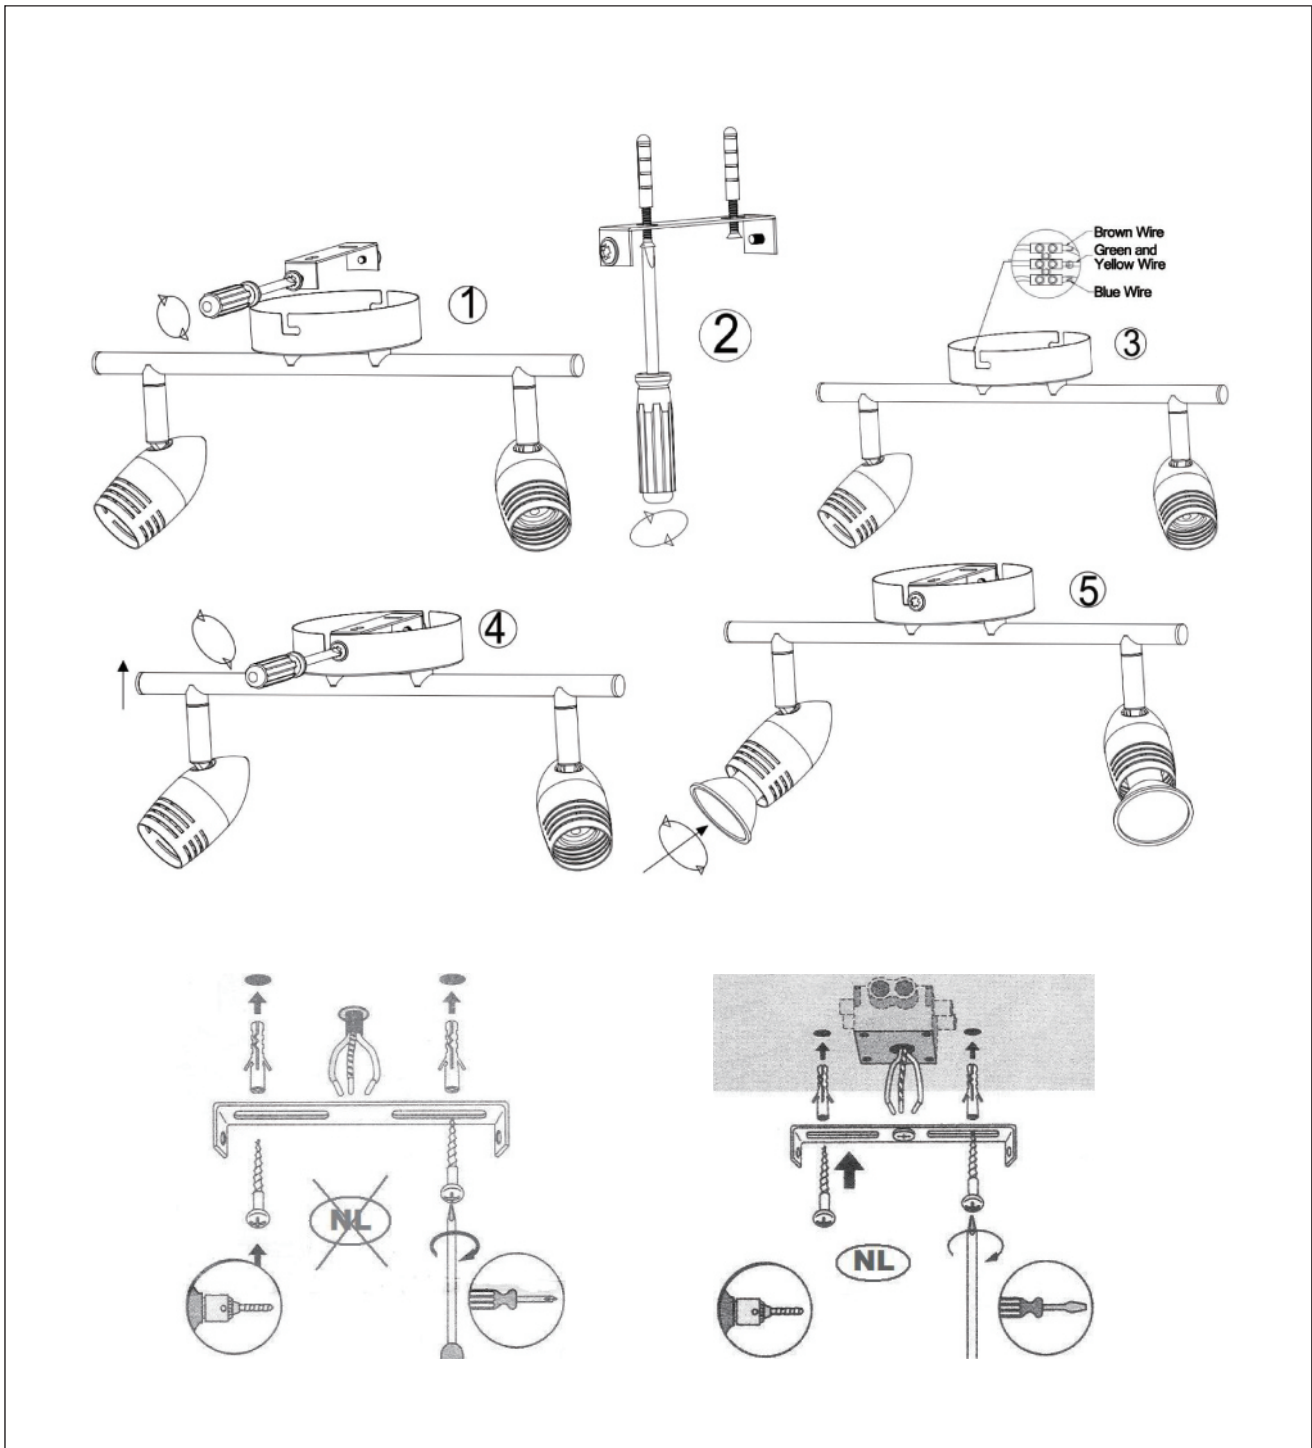

LUCIDE

GENERAL SPECIFICATIONS

RECOMMENDED LUCIDE
LIGHT SOURCE

49008/05/60
Light source dimmable: No
Light source incl: Yes

General

Dimensions LxWxH: 32cm x 11cm x 13cm
Height minimum: 13cm
Height maximum: 13cm
Dimensions shade LxWxH:-
Main material: Metal
Colour: Bronze, Satin Nickel, Matt White
Style: Modern
Shape:-
Weight: 0.436 kg
Warranty: 2 years

Product specifications

Dimmable: No
Light direction: Adjustable
Adjustable in height: No
Directional: Yes
Cable: No
Cable length:-
Sensor: Without Sensor
Control: Light Switch Control
IP-Class: 20
Electric class: 1
Light source including?: Yes
Lamp socket: GU10
Light source number: 2
Power requirement: 220~240V~50HZ
Bulb type & maximum wattage: GU10 LED MAX.5W

For more specifications of this product please visit
www.lucide.com

LUCIDE

TECHNICAL DRAWING & DIMENSIONS

CARO LED

item number : 13955/10/03

EAN code : 5411212133380

item number : 13955/10/12

EAN code : 5411212133397

item number : 13955/10/31

EAN code : 5411212133403

For more specifications, dimensions please visit
www.lucide.com

LUCIDE

INSTALLATION DRAWING SPECIFICATIONS

Dit product bevat een lichtbron van energie-efficiëntieklasse A+
 Ce produit contient une source lumineuse de classe énergétique A+
 This product contains a light source of energy efficiency class A+
 Dieses Produkt enthält eine Lichtquelle der Energieeffizienzklasse A+
 Ten produkt zawiera źródło światła o klasie efektywności energetycznej A+