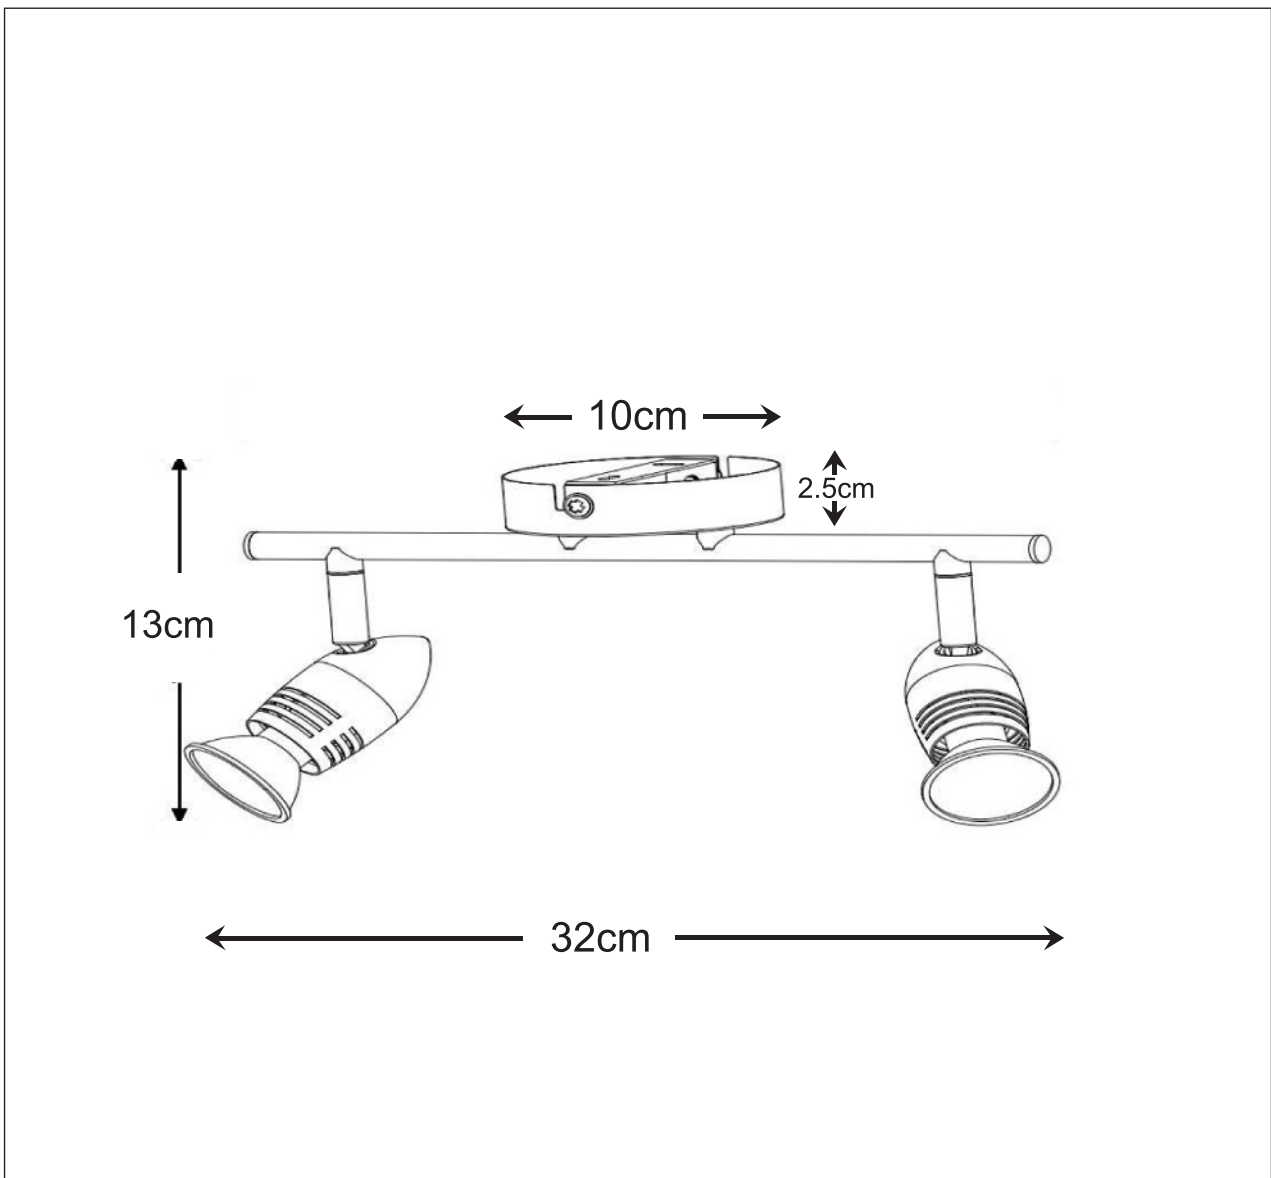

LUCIDE

GENERAL SPECIFICATIONS

RECOMMENDED LUCIDE
LIGHT SOURCE

49008/05/60
Light source dimmable: No
Light source incl: Yes

General

Dimensions LxWxH: 32cm x 11cm x 13cm
Height minimum: 13cm
Height maximum: 13cm
Dimensions shade LxWxH:-
Main material: Metal
Colour: Bronze, Satin Nickel, Matt White
Style: Modern
Shape:-
Weight: 0.436 kg
Warranty: 2 years

Product specifications

Dimmable: No
Light direction: Adjustable
Adjustable in height: No
Directional: Yes
Cable: No
Cable length:-
Sensor: Without Sensor
Control: Light Switch Control
IP-Class: 20
Electric class: 1
Light source including?: Yes
Lamp socket: GU10
Light source number: 2
Power requirement: 220~240V~50HZ
Bulb type & maximum wattage: GU10 LED MAX.5W

For more specifications of this product please visit
www.lucide.com

LUCIDE

TECHNICAL DRAWING & DIMENSIONS

CARO LED

item number : 13955/10/03

EAN code : 5411212133380

item number : 13955/10/12

EAN code : 5411212133397

item number : 13955/10/31

EAN code : 5411212133403

For more specifications, dimensions please visit
www.lucide.com

LUCIDE

INSTALLATION DRAWING SPECIFICATIONS

Dit product bevat een lichtbron van energie-efficiëntieklasse A+
 Ce produit contient une source lumineuse de classe énergétique A+
 This product contains a light source of energy efficiency class A+
 Dieses Produkt enthält eine Lichtquelle der Energieeffizienzklasse A+
 Ten produkt zawiera źródło światła o klasie efektywności energetycznej A+