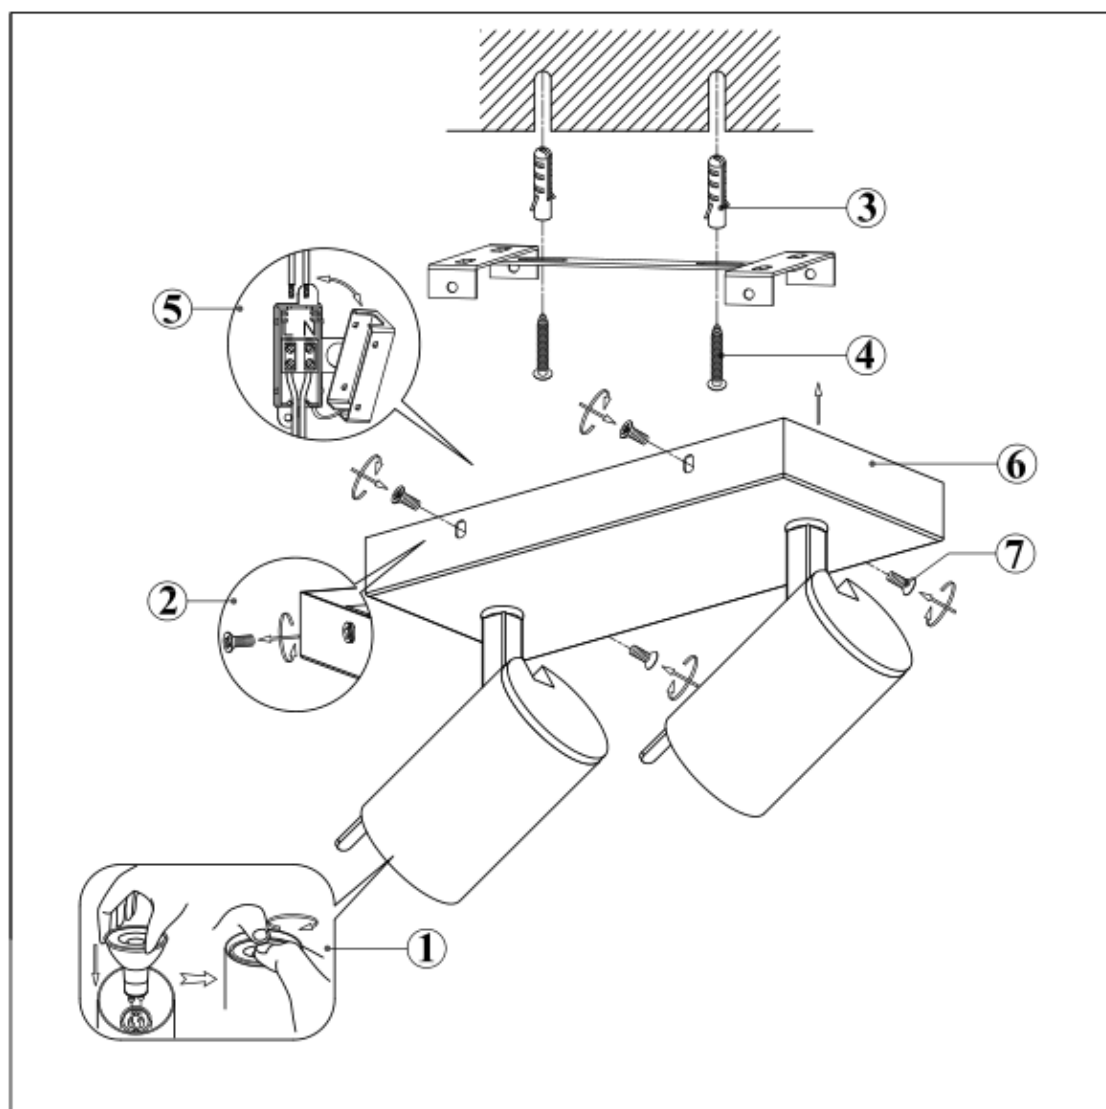

LUCIDE

GENERAL SPECIFICATIONS

RECOMMENDED LUCIDE
LIGHT SOURCE

49009/05/30

Light source dimmable : Yes,dim to warm

Light source incl. : Yes

General

Dimensions LxWxH : 22 cm x 10 cm x 15 cm
Height minimum : 11.5cm
Height maximum : 15cm
Dimensions shade LxWxH : 5.3 cm x5.3cm x8.9cm
Main material : Metal
Ceiling rose material : Metal
Color :Matt black+satin brass
painted
Style :Modern
Shape : -
Weight :0.81 kg
Warranty : 2 years

Product specifications

Dimmable : Yes
Light direction : Around (Diffuse)
Adjustable in height : Not Adjustable In
Height (Before Installation)
Directional : Directional
Cable : No Cable On Product
Cable length : -
Sensor : Without Sensor
Control : No
IP-Class : 20
Electric class : 2
Light source including: Yes
Lamp socket : GU10
Light source number : 2
Power requirements : 220-240V~50Hz
Bulb type & maximum wattage : GU10- max. 5W

For more specifications of this product please visit

www.lucide.com

LUCIDE

TECHNICAL DRAWING & DIMENSIONS

GRONY

Item number : 17998/10/30
EAN code : 5411212176905

For more specifications, dimensions please visit

www.lucide.com

LUCIDE

INSTALLATION DRAWING SPECIFICATIONS

Dit product bevat een lichtbron van energie-efficiëntieklasse A+
 Ce produit contient une source lumineuse de classe énergétique A+
 This product contains a light source of energy efficiency class A+
 Dieses Produkt enthält eine Lichtquelle der Energieeffizienzklasse A+
 Ten produkt zawiera ród o wiat a o klasie efektywno ci energetycznej A+