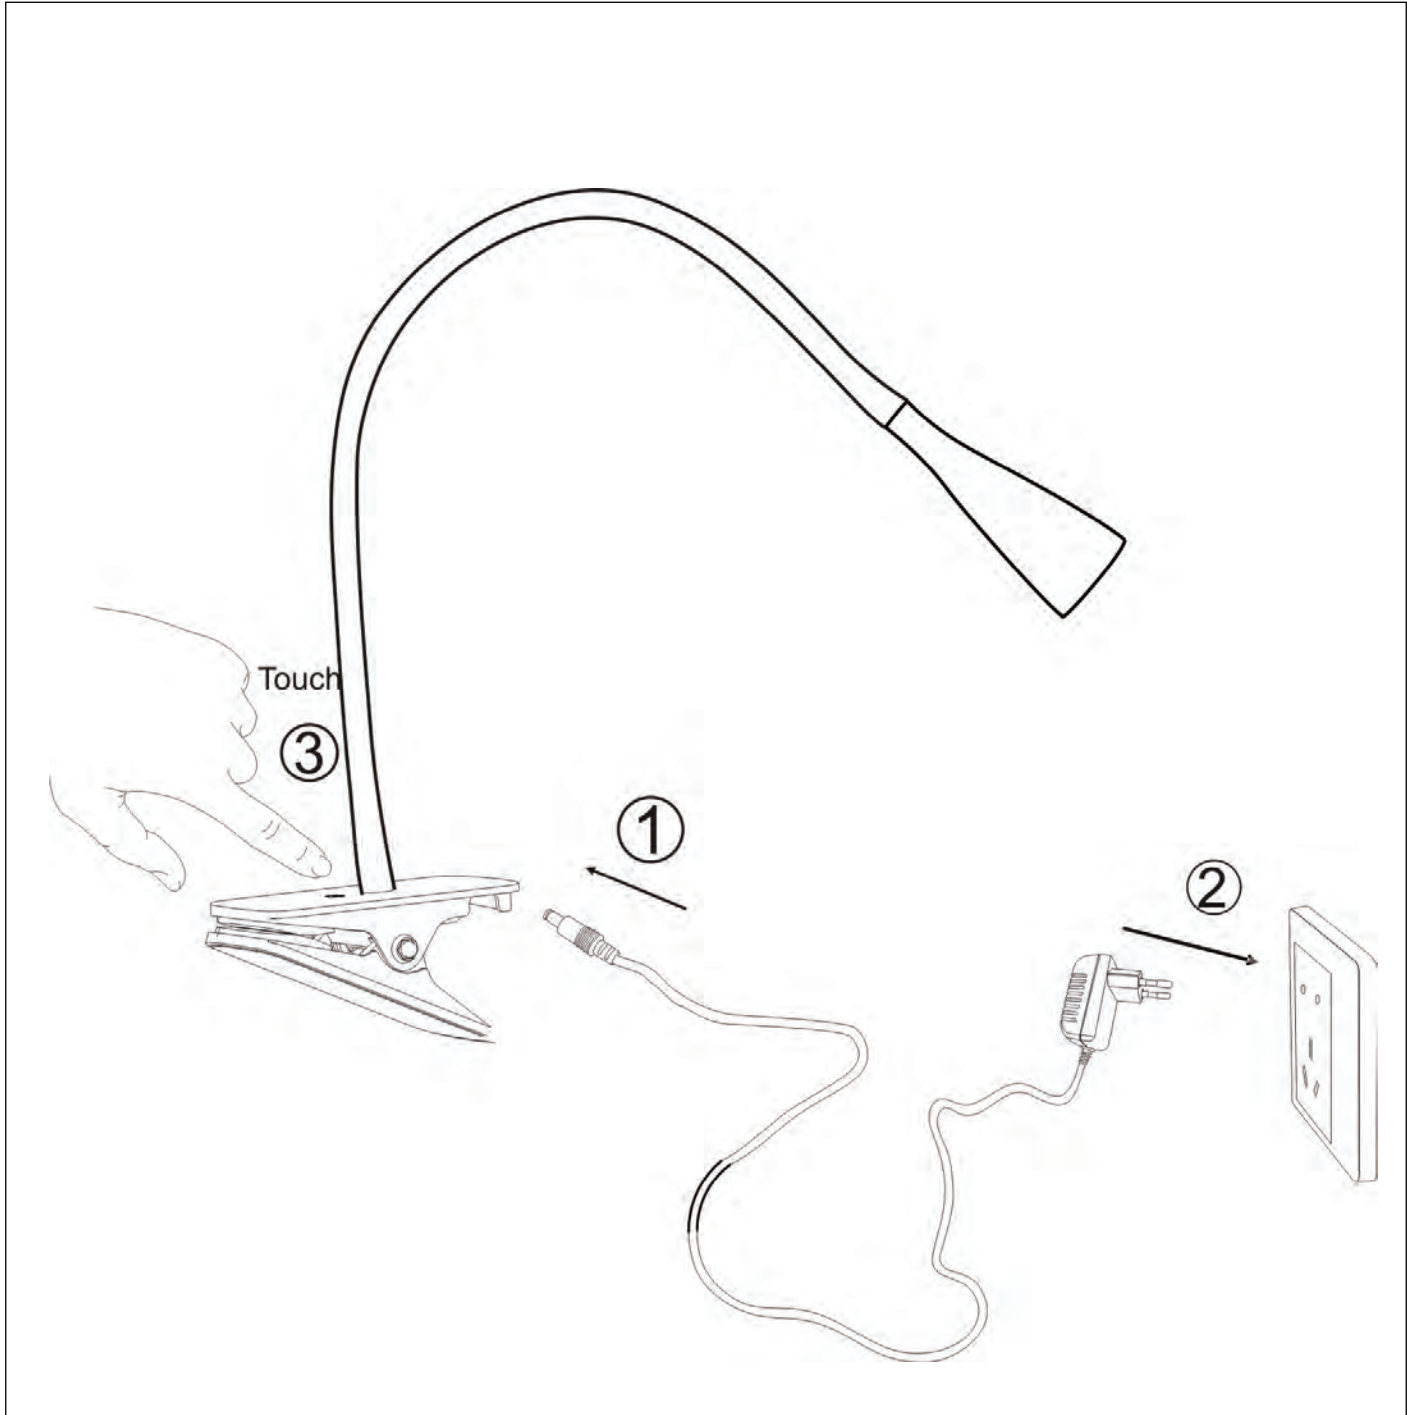

L U C I D E

INSTALLATION DRAWING SPECIFICATIONS

Dit product bevat een lichtbron van energie-efficiëntieklasse F
Ce produit contient une source lumineuse de classe énergétique F
This product contains a light source of energy efficiency class F
Dieses Produkt enthält eine Lichtquelle der Energieeffizienzklasse F
Ten produkt zawiera źródło światła o klasie efektywności energetycznej F