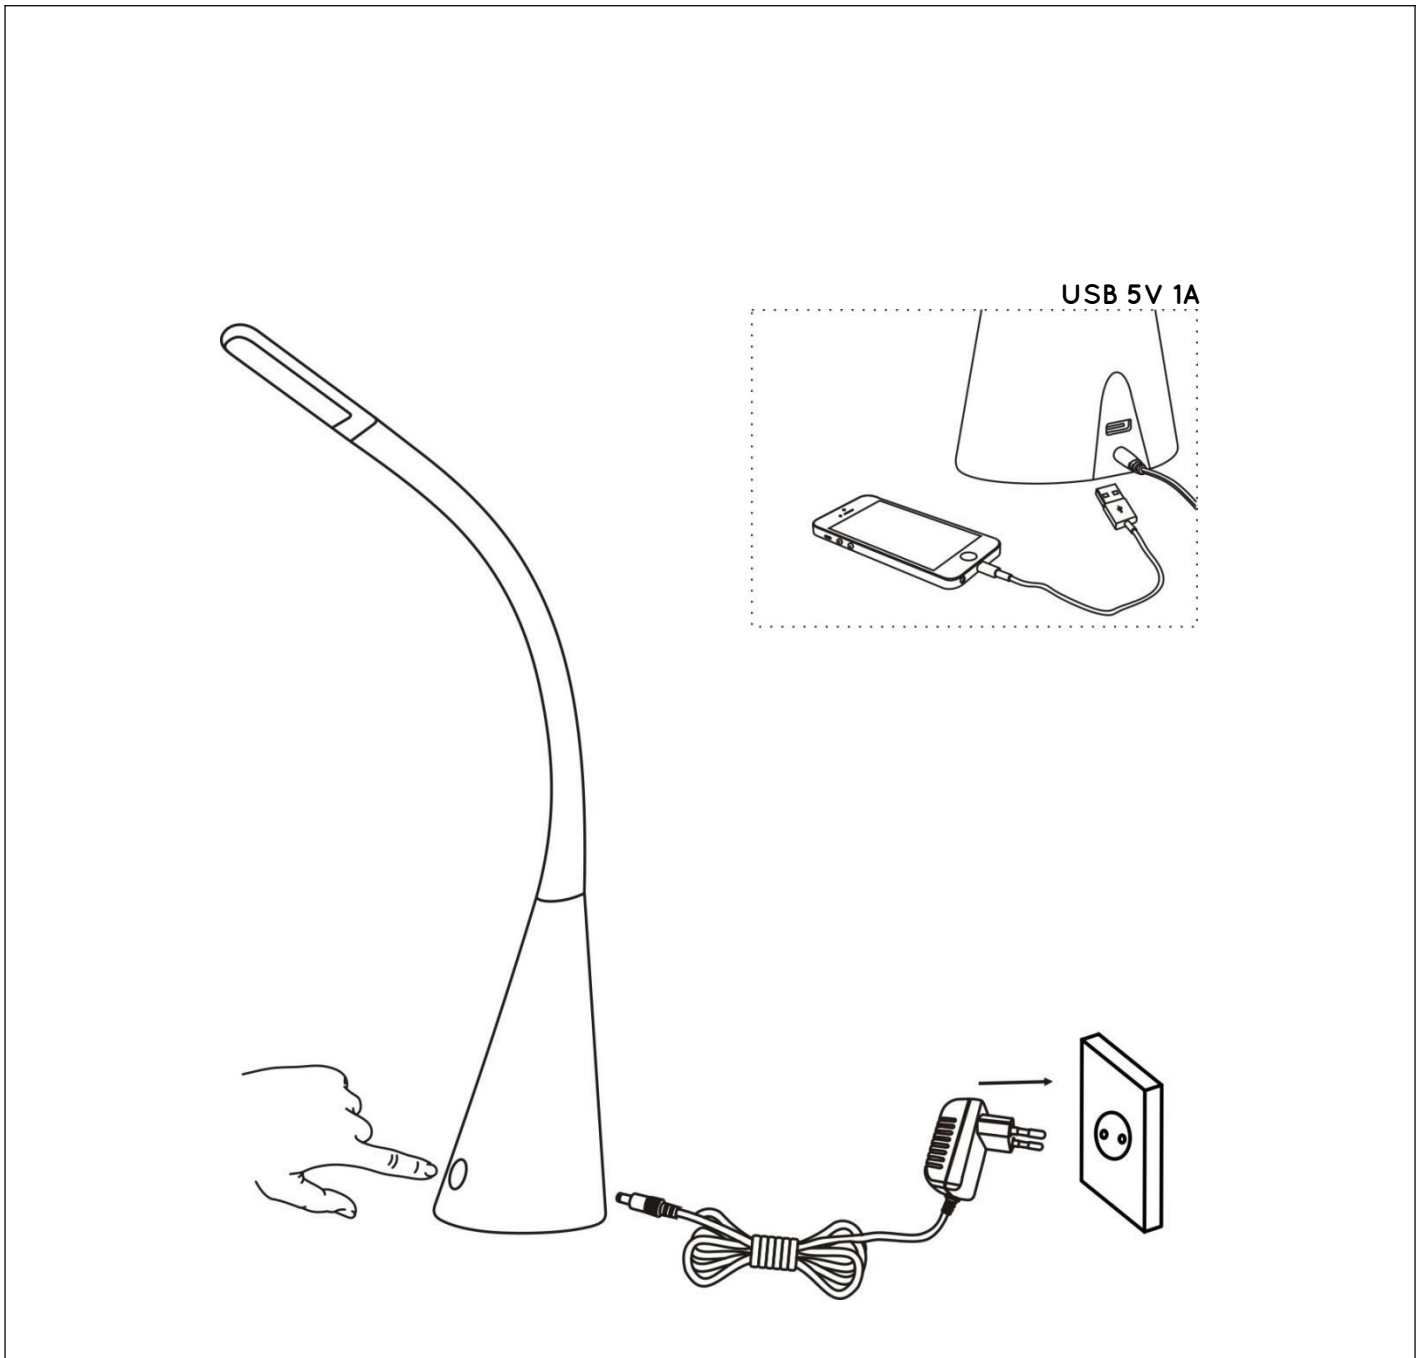

L U C I D E

INSTALLATION DRAWING SPECIFICATIONS

Dit product bevat een lichtbron van energie-efficiëntieklasse F
Ce produit contient une source lumineuse de classe énergétique F
This product contains a light source of energy efficiency class F
Dieses Produkt enthält eine Lichtquelle der Energieeffizienzklasse F
Ten produkt zawiera źródło światła o klasie efektywności energetycznej F