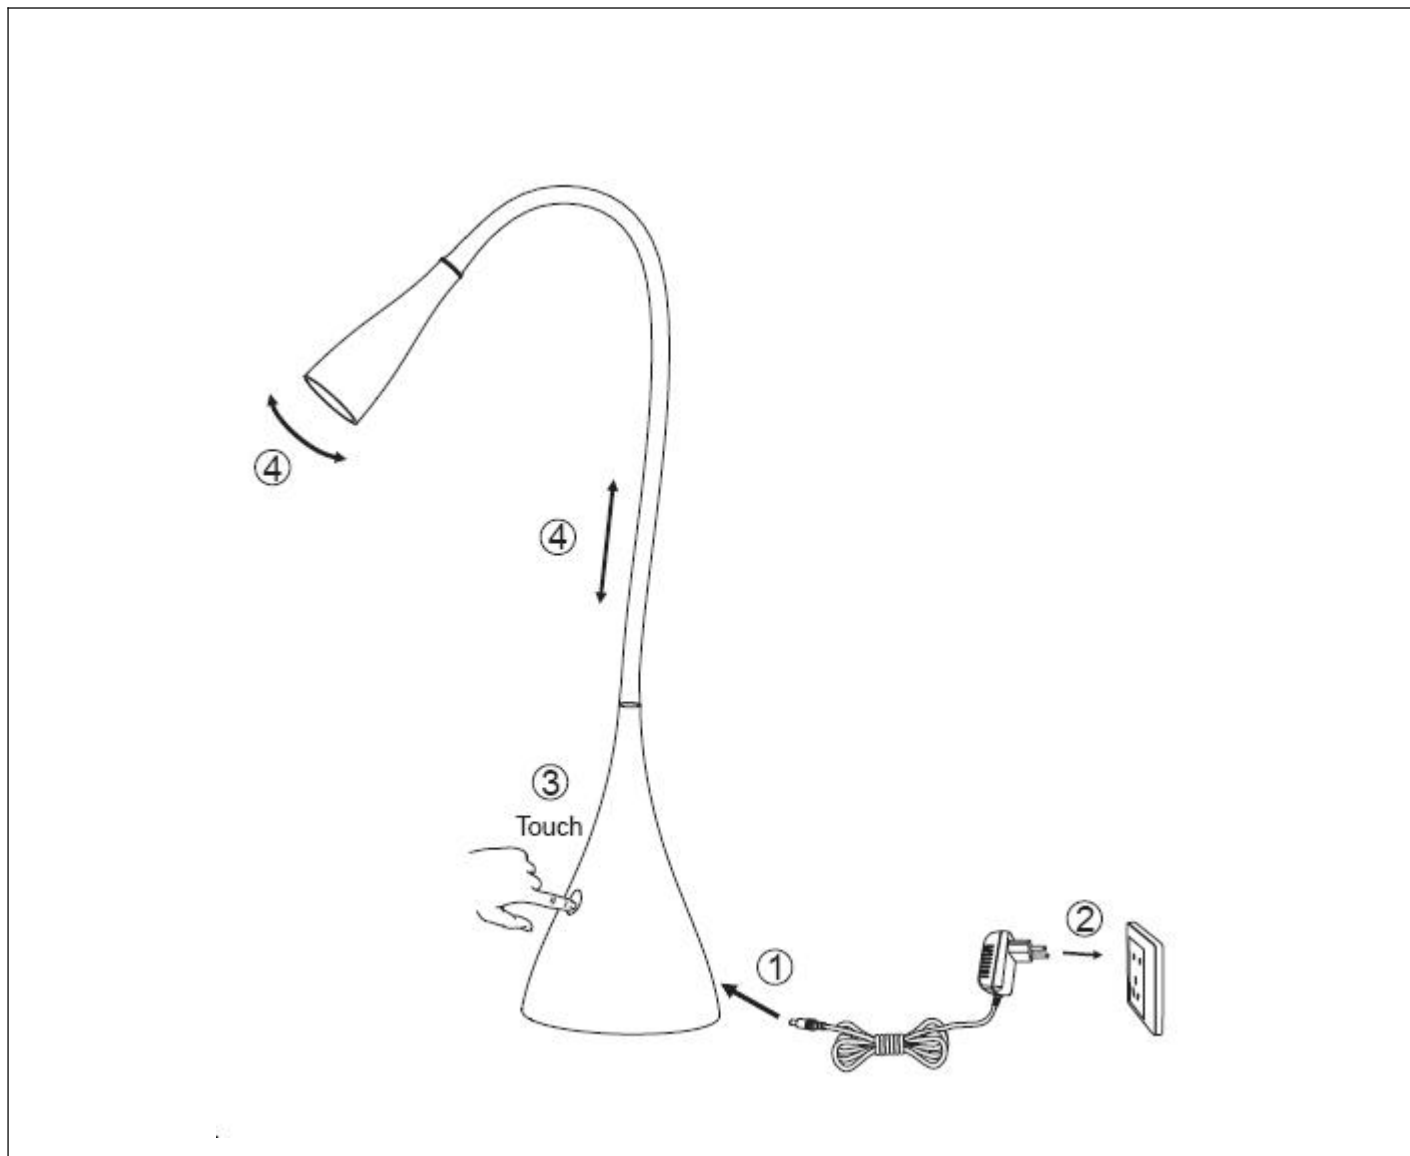

L U C I D E

INSTALLATION DRAWING SPECIFICATIONS

Dit product bevat een lichtbron van energie-efficiëntieklasse F
Ce produit contient une source lumineuse de classe énergétique F
This product contains a light source of energy efficiency class F
Dieses Produkt enthält eine Lichtquelle der Energieeffizienzklasse F
Ten produkt zawiera ród o wiat a o klasie efektywno ci energetycznej F