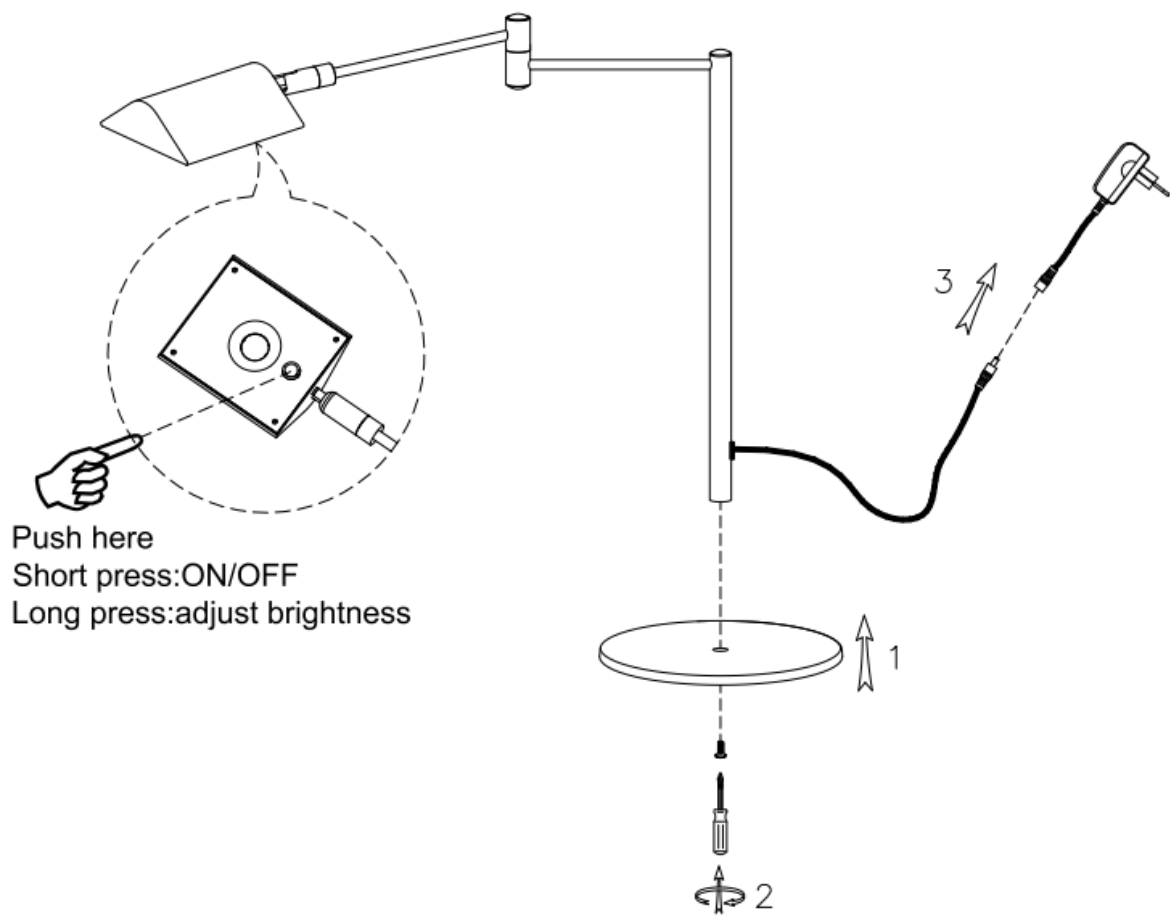

LUCIDE

General

Dimensions LxWxH : Ø20 x 38 cm

Height minimum : -

Height maximum : -

Dimensions shade LxWxH : 10 x 9 x 3 cm

Main material : Metal

Ceiling rose material:-

Color : Sandy Matt Black with Joint In Satin Nickel/
Satin Nickel

Style : Modern

Shape : Tube

Weight : 1,6 kg

Warranty : 3 years

Product specifications

Dimmable: Yes

Light direction: Reading Light

LUCIDE

TECHNICAL DRAWING & DIMENSIONS

NUVOLA

item number: 19665/09/30
EAN code: 5411212193919

item number: 19665/09/12
EAN code: 5411212193902

For more specifications, dimensions please visit

www.lucide.com

L U C I D E

INSTALLATION DRAWING SPECIFICATIONS

Dit product bevat een lichtbron van energie-efficiëntieklasse G
 Ce produit contient une source lumineuse de classe énergétique G
 Dieses Produkt enthält eine Lichtquelle der Energieeffizienzklasse G
 This product contains a light source of energy efficiency class G
 Ten produkt zawiera ród o wiat a o klasie efektywno ci energetycznej G