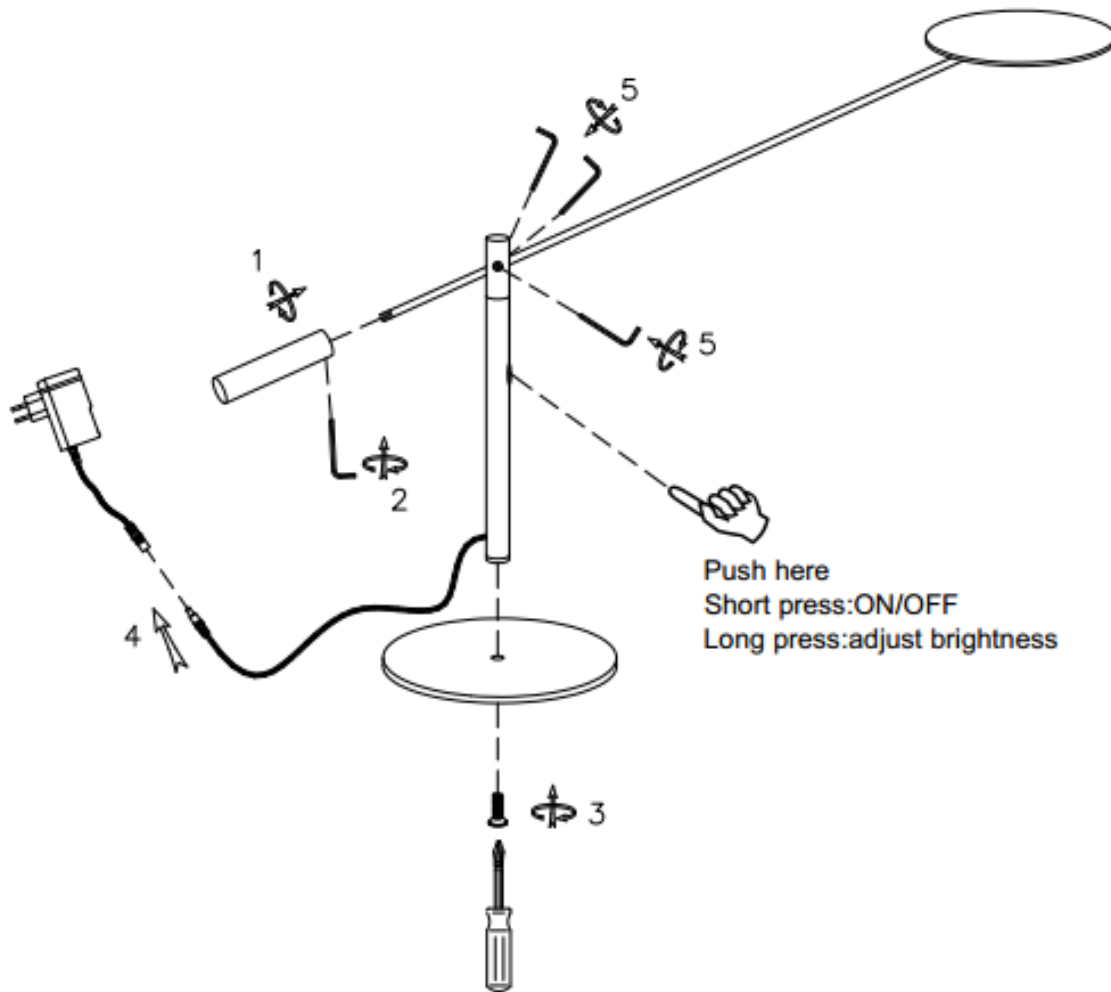

LUCIDE

General

Dimensions LxWxH : Ø18 x 50 cm
 Height minimum : -
 Height maximum : -
 Dimensions shade LxWxH : Ø13.5 x 1.5 cm
 Main material : Metal
 Ceiling rose material:-
 Color : Sandy Matt Black/Satin Nickel
 Style : Modern
 Shape : Tube
 Weight : 1,5 kg
 Warranty : 3 years

Product specifications

Dimmable: Yes
 Light direction: Reading Light
 Adjustable in height: Adjustable In Height
 Directional: Directional
 Cable : Yes, Cable On Product
 Cable length : 200 cm
 Sensor : Without Sensor
 Control : Push Dimmer Control
 IP-Class : 20
 Electric class : 3
 Light source including : Yes
 Lamp socket : N/A
 Light source number : 1
 Power requirements : 100-240V~50-60Hz
 Bulb type & maximum wattage: LED - max.9W

For more specifications of this product please visit

www.lucide.com

LUCIDE

TECHNICAL DRAWING & DIMENSIONS

ANSELMO

item number: 19666/09/30
EAN code: 5411212193933

item number: 19666/09/12
EAN code: 5411212193926

For more specifications, dimensions please visit

www.lucide.com

LUCIDE

INSTALLATION DRAWING SPECIFICATIONS

Dit product bevat een lichtbron van energie-efficiëntieklasse G
 Ce produit contient une source lumineuse de classe énergétique G
 Dieses Produkt enthält eine Lichtquelle der Energieeffizienzklasse G
 This product contains a light source of energy efficiency class G
 Ten produkt zawiera źródło światła o klasie efektywności energetycznej G