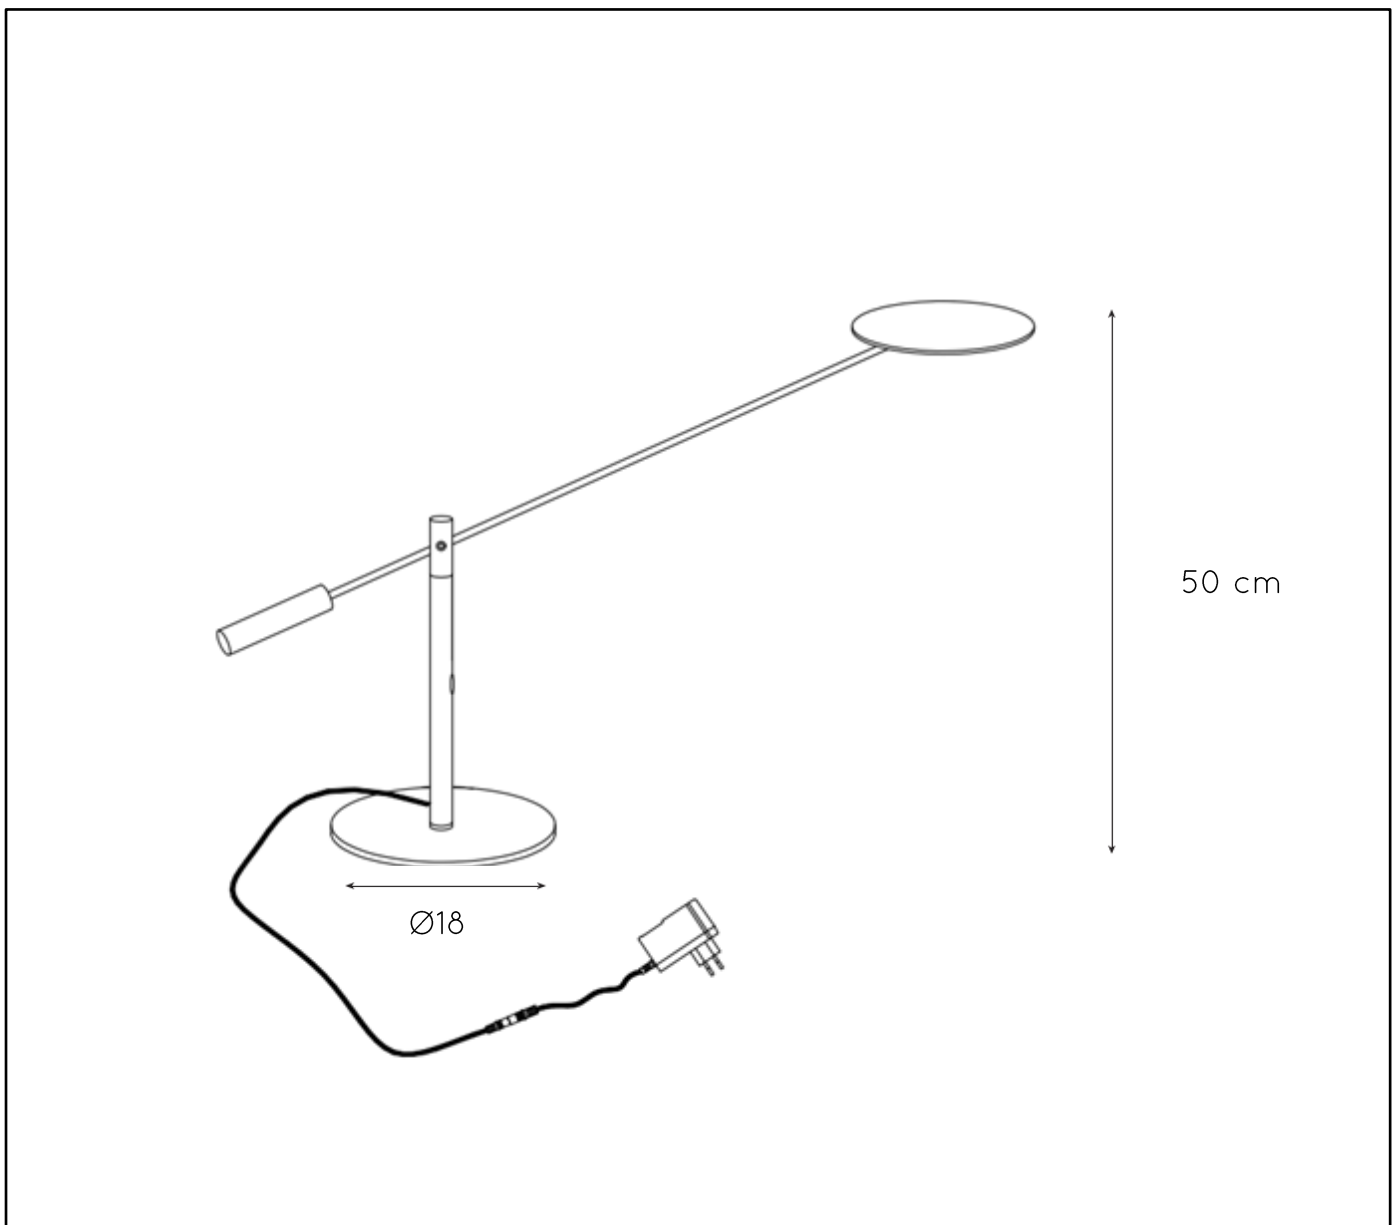

LUCIDE

General

Dimensions LxWxH : Ø18 x 50 cm
 Height minimum : -
 Height maximum : -
 Dimensions shade LxWxH : Ø13.5 x 1.5 cm
 Main material : Metal
 Ceiling rose material:-
 Color : Sandy Matt Black/Satin Nickel
 Style : Modern
 Shape : Tube
 Weight : 1,5 kg
 Warranty : 3 years

Product specifications

Dimmable: Yes
 Light direction: Reading Light
 Adjustable in height: Adjustable In Height
 Directional: Directional
 Cable : Yes, Cable On Product
 Cable length : 200 cm
 Sensor : Without Sensor
 Control : Push Dimmer Control
 IP-Class : 20
 Electric class : 3
 Light source including : Yes
 Lamp socket : N/A
 Light source number : 1
 Power requirements : 100-240V~50-60Hz
 Bulb type & maximum wattage: LED - max.9W

For more specifications of this product please visit

www.lucide.com

LUCIDE

TECHNICAL DRAWING & DIMENSIONS

ANSELMO

item number: 19666/09/30
EAN code: 5411212193933

item number: 19666/09/12
EAN code: 5411212193926

For more specifications, dimensions please visit

www.lucide.com

LUCIDE

INSTALLATION DRAWING SPECIFICATIONS

Dit product bevat een lichtbron van energie-efficiëntieklasse G
 Ce produit contient une source lumineuse de classe énergétique G
 Dieses Produkt enthält eine Lichtquelle der Energieeffizienzklasse G
 This product contains a light source of energy efficiency class G
 Ten produkt zawiera źródło światła o klasie efektywności energetycznej G