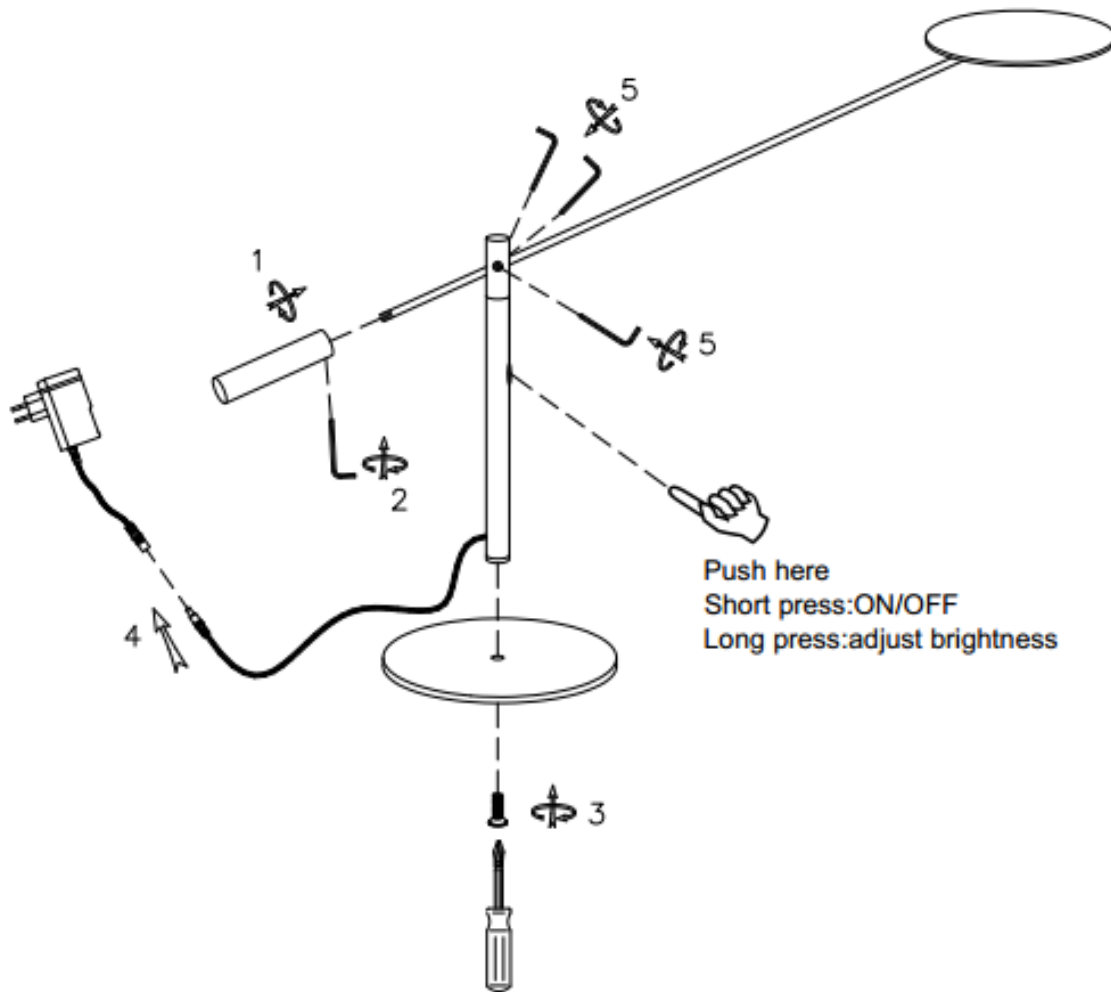

## General

Dimensions LxWxH : Ø18 x 50 cm  
 Height minimum : -  
 Height maximum : -  
 Dimensions shade LxWxH : Ø13.5 x 1.5 cm  
 Main material : Metal  
 Ceiling rose material:-  
 Color : Sandy Matt Black/Satin Nickel  
 Style : Modern  
 Shape : Tube  
 Weight : 1,5 kg  
 Warranty : 3 years

## Product specifications

Dimmable: Yes  
 Light direction: Reading Light  
 Adjustable in height: Adjustable In Height  
 Directional: Directional  
 Cable : Yes, Cable On Product  
 Cable length : 200 cm  
 Sensor : Without Sensor  
 Control : Push Dimmer Control  
 IP-Class : 20  
 Electric class : 3  
 Light source including : Yes  
 Lamp socket : N/A  
 Light source number : 1  
 Power requirements : 100-240V~50-60Hz  
 Bulb type & maximum wattage: LED - max.9W

# ANSELMO

item number: 19666/09/30  
EAN code: 5411212193933

item number: 19666/09/12  
EAN code: 5411212193926

For more specifications, dimensions please visit

[www.lucide.com](http://www.lucide.com)

LUCIDE

## INSTALLATION DRAWING SPECIFICATIONS

Dit product bevat een lichtbron van energie-efficiëntieklasse G  
 Ce produit contient une source lumineuse de classe énergétique G  
 Dieses Produkt enthält eine Lichtquelle der Energieeffizienzklasse G  
 This product contains a light source of energy efficiency class G  
 Ten produkt zawiera źródło światła o klasie efektywności energetycznej G