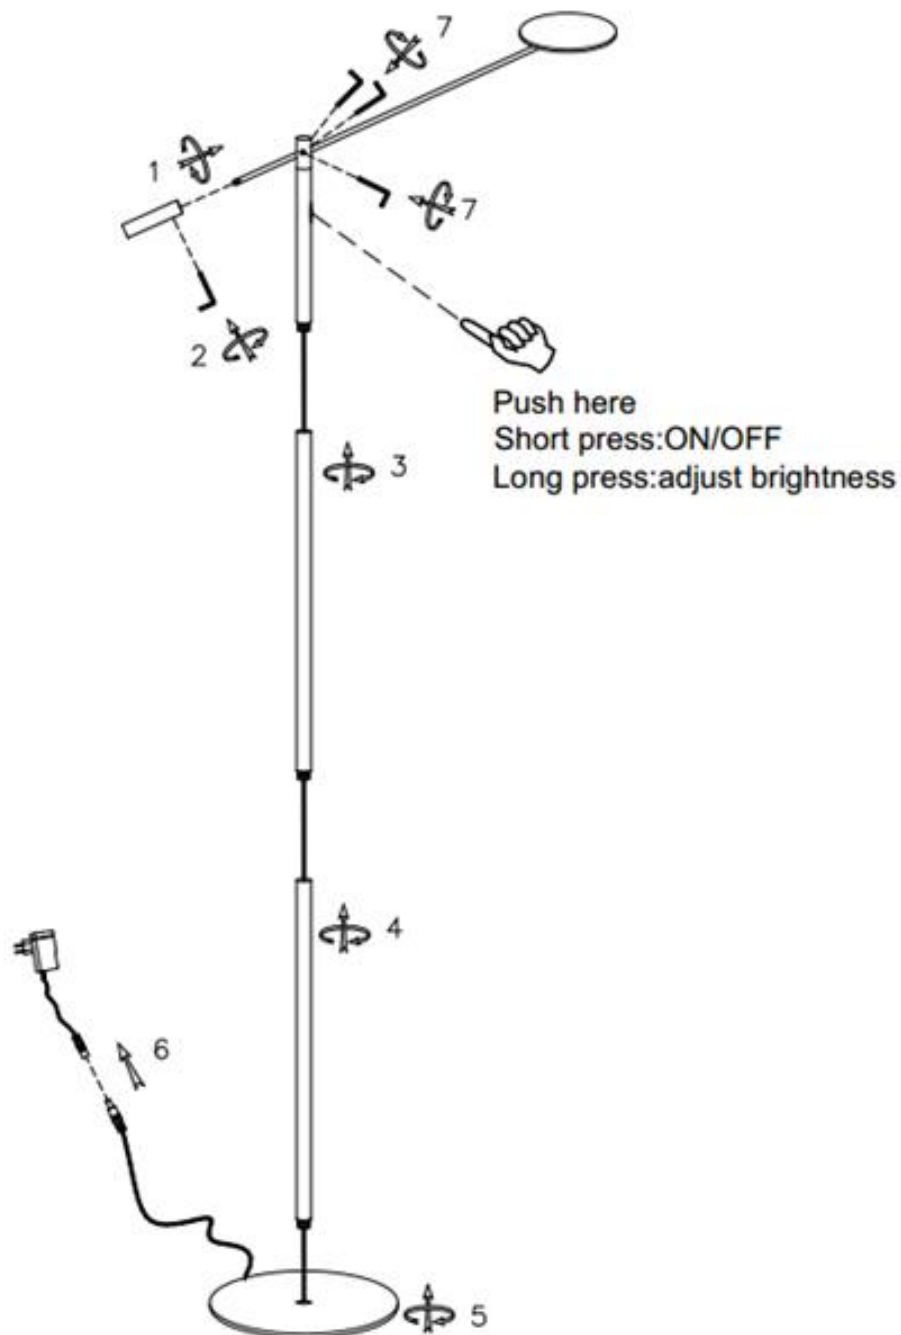

## General

Dimensions LxWxH : Ø25 x 140 cm  
 Height minimum : -  
 Height maximum : -  
 Dimensions shade LxWxH : Ø 13, 5 x 1,5 cm  
 Main material : Metal  
 Ceiling rose material:-  
 Color : Sandy Matt Black/ Satin  
 Nickel  
 Style : Modern  
 Shape : Tube  
 Weight : 2,6 kg  
 Warranty : 3 years

## Product specifications

Dimmable: Yes  
 Light direction: Reading Light  
 Adjustable in height: Adjustable In Height  
 Directional: Directional  
 Cable : Yes, Cable On Product  
 Cable length : 200 cm  
 Sensor : Without Sensor  
 Control : Push Dimmer Control  
 IP-Class : 20  
 Electric class : 3  
 Light source including : Yes  
 Lamp socket : N/A  
 Light source number : 1  
 Power requirements : 100-240V~50-60Hz  
 Bulb type & maximum wattage: LED - max.9W

## ANSELMO

item number: 19766/09/30  
EAN code: 5411212193988

item number: 19766/09/12  
EAN code: 5411212193971

For more specifications, dimensions please visit

[www.lucide.com](http://www.lucide.com)

LUCIDE

## INSTALLATION DRAWING SPECIFICATIONS

Dit product bevat een lichtbron van energie-efficiëntieklasse G  
 Ce produit contient une source lumineuse de classe énergétique G  
 Dieses Produkt enthält eine Lichtquelle der Energieeffizienzklasse G  
 This product contains a light source of energy efficiency class G  
 Ten produkt zawiera ród o wiat a o klasie efektywno ci energetycznej G