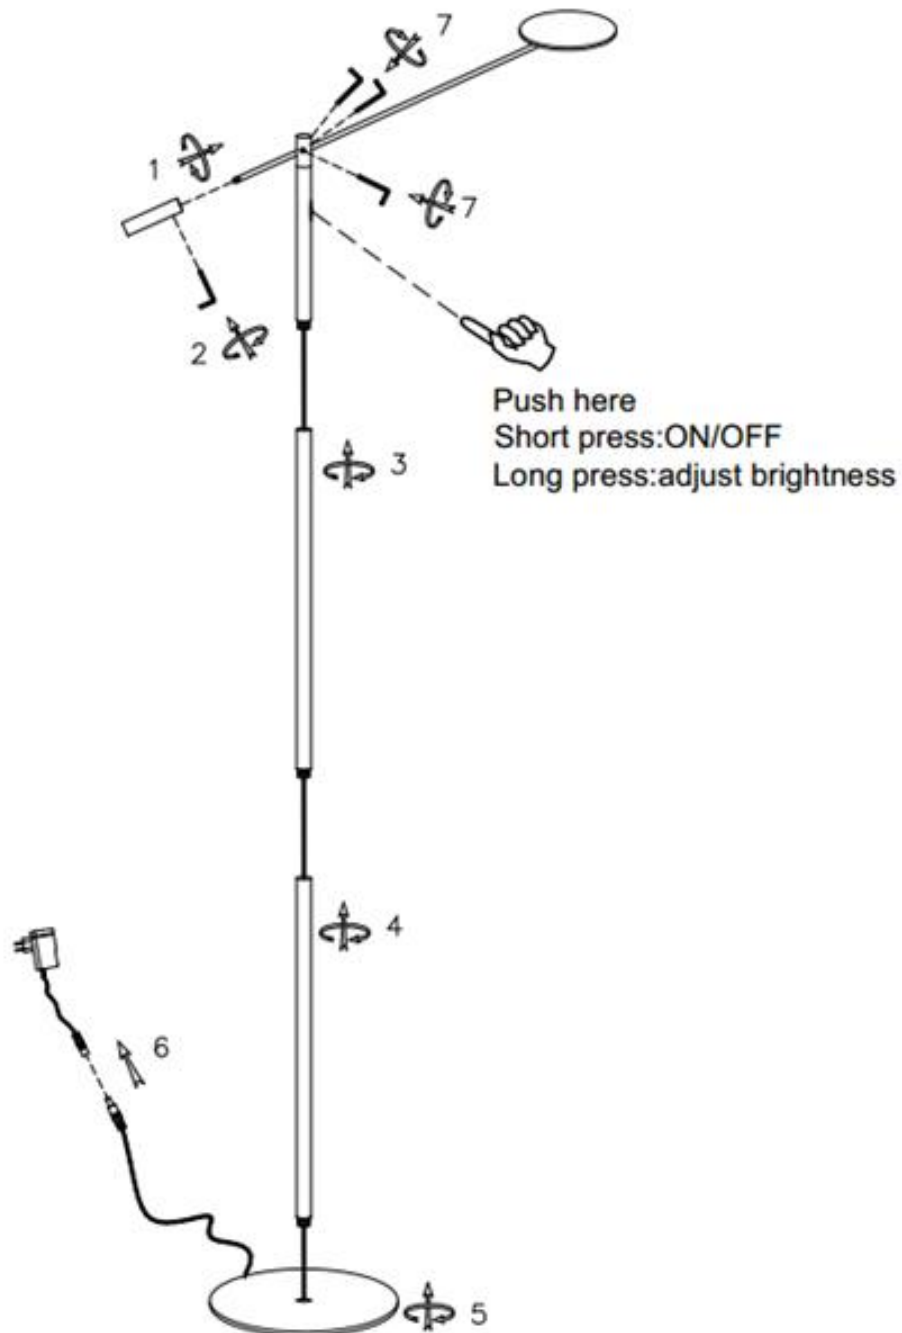

LUCIDE

GENERAL SPECIFICATIONS

General

Dimensions LxWxH : Ø25 x 140 cm
 Height minimum : -
 Height maximum : -
 Dimensions shade LxWxH : Ø 13, 5 x 1,5 cm
 Main material : Metal
 Ceiling rose material:-
 Color : Sandy Matt Black/ Satin
 Nickel
 Style : Modern
 Shape : Tube
 Weight : 2,6 kg
 Warranty : 3 years

Product specifications

Dimmable: Yes
 Light direction: Reading Light
 Adjustable in height: Adjustable In Height
 Directional: Directional
 Cable : Yes, Cable On Product
 Cable length : 200 cm
 Sensor : Without Sensor
 Control : Push Dimmer Control
 IP-Class : 20
 Electric class : 3
 Light source including : Yes
 Lamp socket : N/A
 Light source number : 1
 Power requirements : 100-240V~50-60Hz
 Bulb type & maximum wattage: LED - max.9W

For more specifications of this product please visit
www.lucide.com

LUCIDE

TECHNICAL DRAWING & DIMENSIONS

ANSELMO

item number: 19766/09/30
EAN code: 5411212193988

item number: 19766/09/12
EAN code: 5411212193971

For more specifications, dimensions please visit

www.lucide.com

L U C I D E

INSTALLATION DRAWING SPECIFICATIONS

Dit product bevat een lichtbron van energie-efficiëntieklasse G
 Ce produit contient une source lumineuse de classe énergétique G
 Dieses Produkt enthält eine Lichtquelle der Energieeffizienzklasse G
 This product contains a light source of energy efficiency class G
 Ten produkt zawiera ród o wiat a o klasie efektywno ci energetycznej G