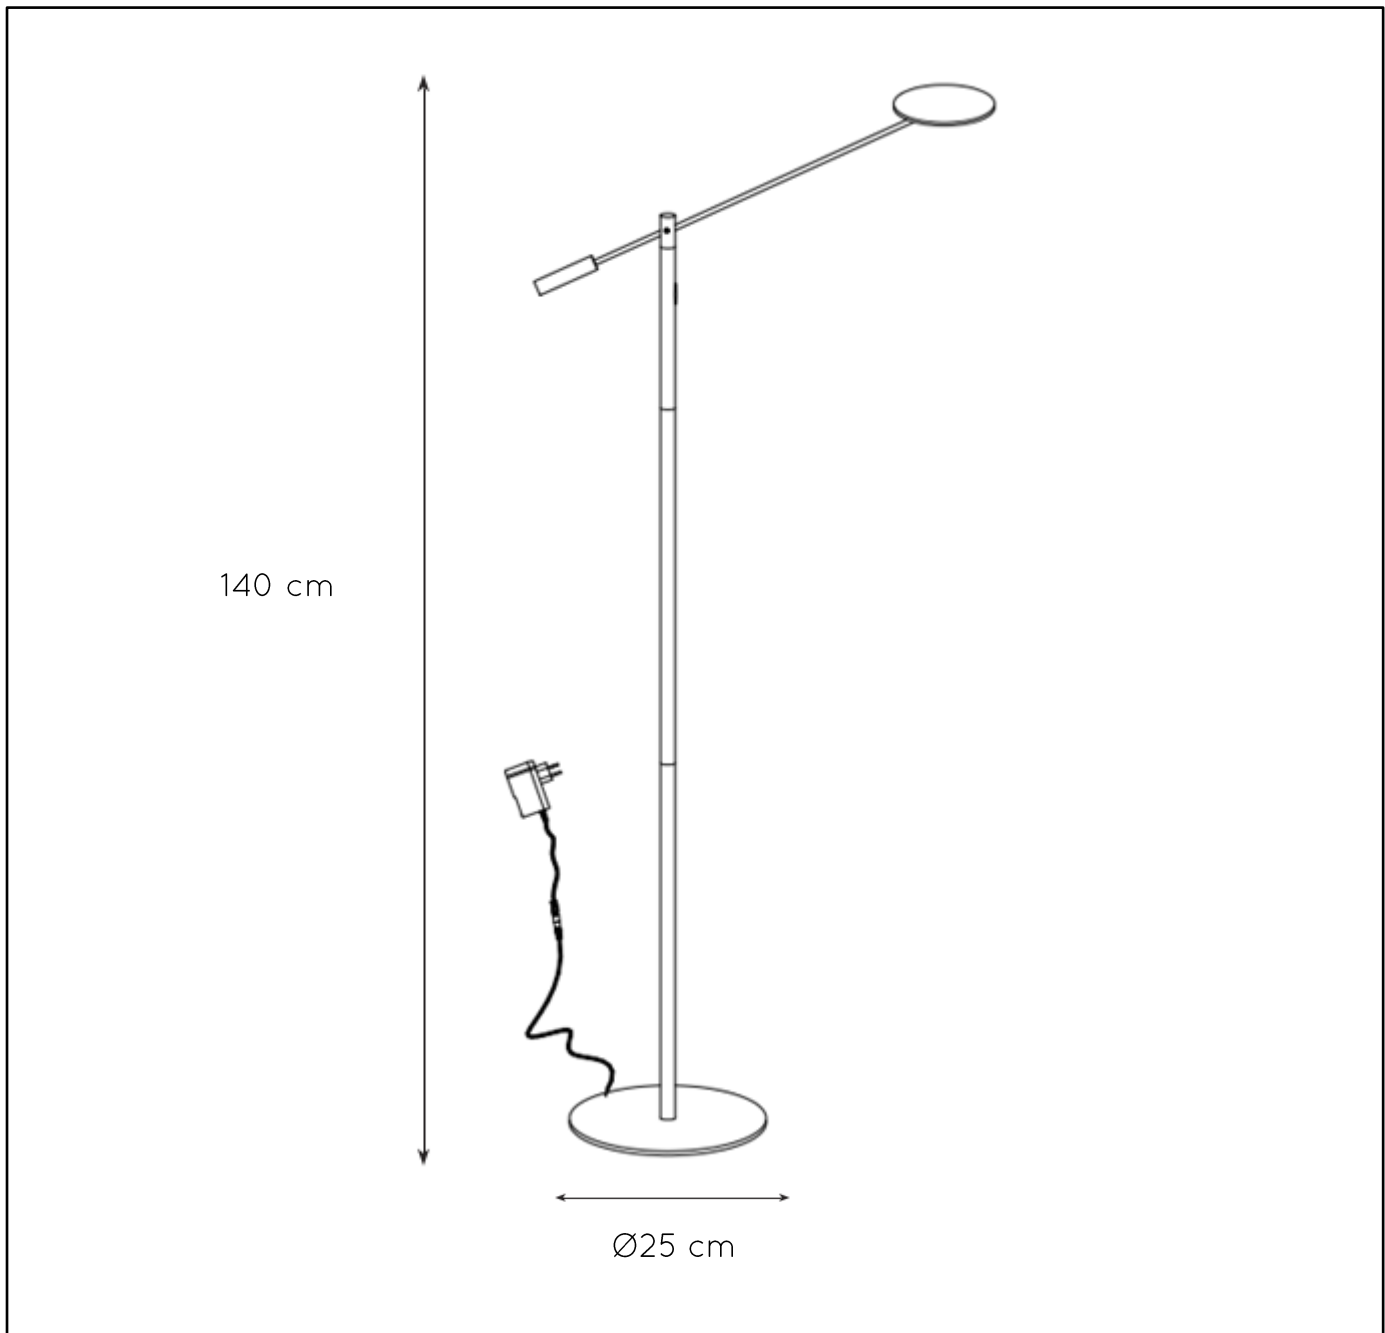

LUCIDE

GENERAL SPECIFICATIONS

General

Dimensions LxWxH : Ø25 x 140 cm
 Height minimum : -
 Height maximum : -
 Dimensions shade LxWxH : Ø 13, 5 x 1,5 cm
 Main material : Metal
 Ceiling rose material:-
 Color : Sandy Matt Black/ Satin
 Nickel
 Style : Modern
 Shape : Tube
 Weight : 2,6 kg
 Warranty : 3 years

Product specifications

Dimmable: Yes
 Light direction: Reading Light
 Adjustable in height: Adjustable In Height
 Directional: Directional
 Cable : Yes, Cable On Product
 Cable length : 200 cm
 Sensor : Without Sensor
 Control : Push Dimmer Control
 IP-Class : 20
 Electric class : 3
 Light source including : Yes
 Lamp socket : N/A
 Light source number : 1
 Power requirements : 100-240V~50-60Hz
 Bulb type & maximum wattage: LED - max.9W

For more specifications of this product please visit
www.lucide.com

LUCIDE

TECHNICAL DRAWING & DIMENSIONS

ANSELMO

item number: 19766/09/30
EAN code: 5411212193988

item number: 19766/09/12
EAN code: 5411212193971

For more specifications, dimensions please visit

www.lucide.com

L U C I D E

INSTALLATION DRAWING SPECIFICATIONS

Dit product bevat een lichtbron van energie-efficiëntieklasse G
 Ce produit contient une source lumineuse de classe énergétique G
 Dieses Produkt enthält eine Lichtquelle der Energieeffizienzklasse G
 This product contains a light source of energy efficiency class G
 Ten produkt zawiera ród o wiat a o klasie efektywno ci energetycznej G