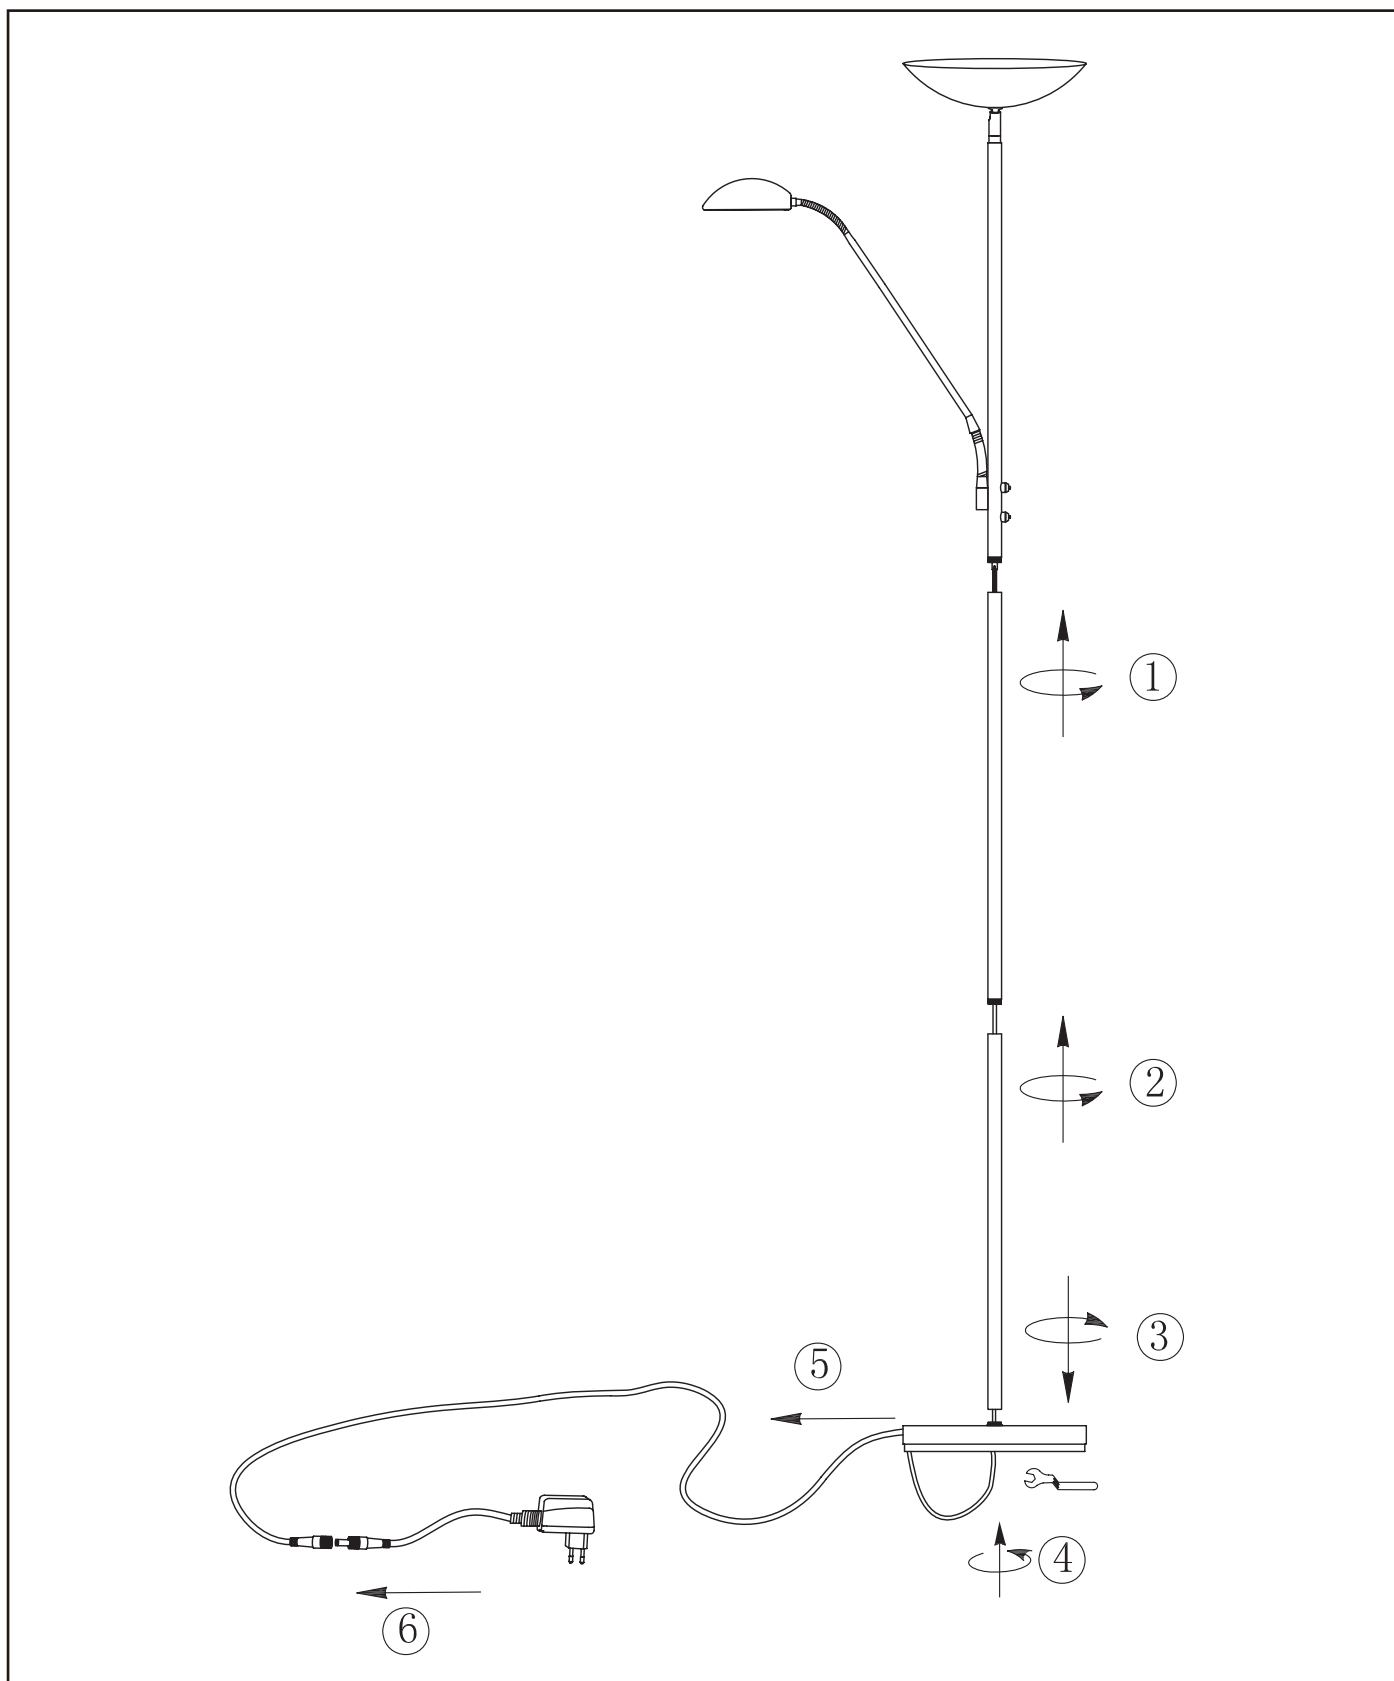

LUCIDE

GENERAL SPECIFICATIONS

item number : 19791/24/12
EAN code : 5411212193889

item number : 19791/24/30
EAN code : 5411212193896

ZENITH LED**General**

Dimensions LxWxH : 25.4cm x 25.4cm x 180cm
Height minimum : -
Height maximum : 180cm
Dimensions shade LxWxH : 25.4 cm x 25.4 cm x 6cm
Main material : Metal
Ceiling rose material : Metal
Color : Satin nickel ,black
Style : Modern
Shage : Circual
Weight : 5.0kg
Warranty : 3 years

Product specifications

Dimmable : Yes
Light direction :Uplight + Readinglight
Adjustable in height : No
Directional : Directional
Cable : Yes, Cable On Product
Cable length : 180cm
Control : Push On/Off & Turn Dimming
IP-Class : 20
Electric class : 3
Light source including : Yes
Lamp socket : SMD LED
Light source number : 54/PCS
Power requirements :
 DC 24V, 1A (100-240V~50/60 Hz main power)
Bulb type & maximum wattage :
 SMD LED,
 20W for uplight & 4W for reading

LUCIDE

TECHNICAL DRAWING & DIMENSIONS

ZENITH LED

item number : 19791/24/12

EAN code : 5411212193889

item number : 19791/24/30

EAN code : 5411212193896

For more specifications, dimensions please visit

www.lucide.com

L U C I D E

INSTALLATION DRAWING SPECIFICATIONS

Dit product bevat een lichtbron van energie-efficiëntieklasse G (oude klasse A+).
 Ce produit contient une source lumineuse de classe énergétique G (ancienne classe A+).
 This product contains a light source of energy efficiency class G (old class A+).
 Dieses Produkt enthält eine Lichtquelle der Energieeffizienzklasse G (alte Klasse A+).
 Ten produkt zawiera ród o wiat a o klasie efektywno ci energetycznej G (stara klasa A+).