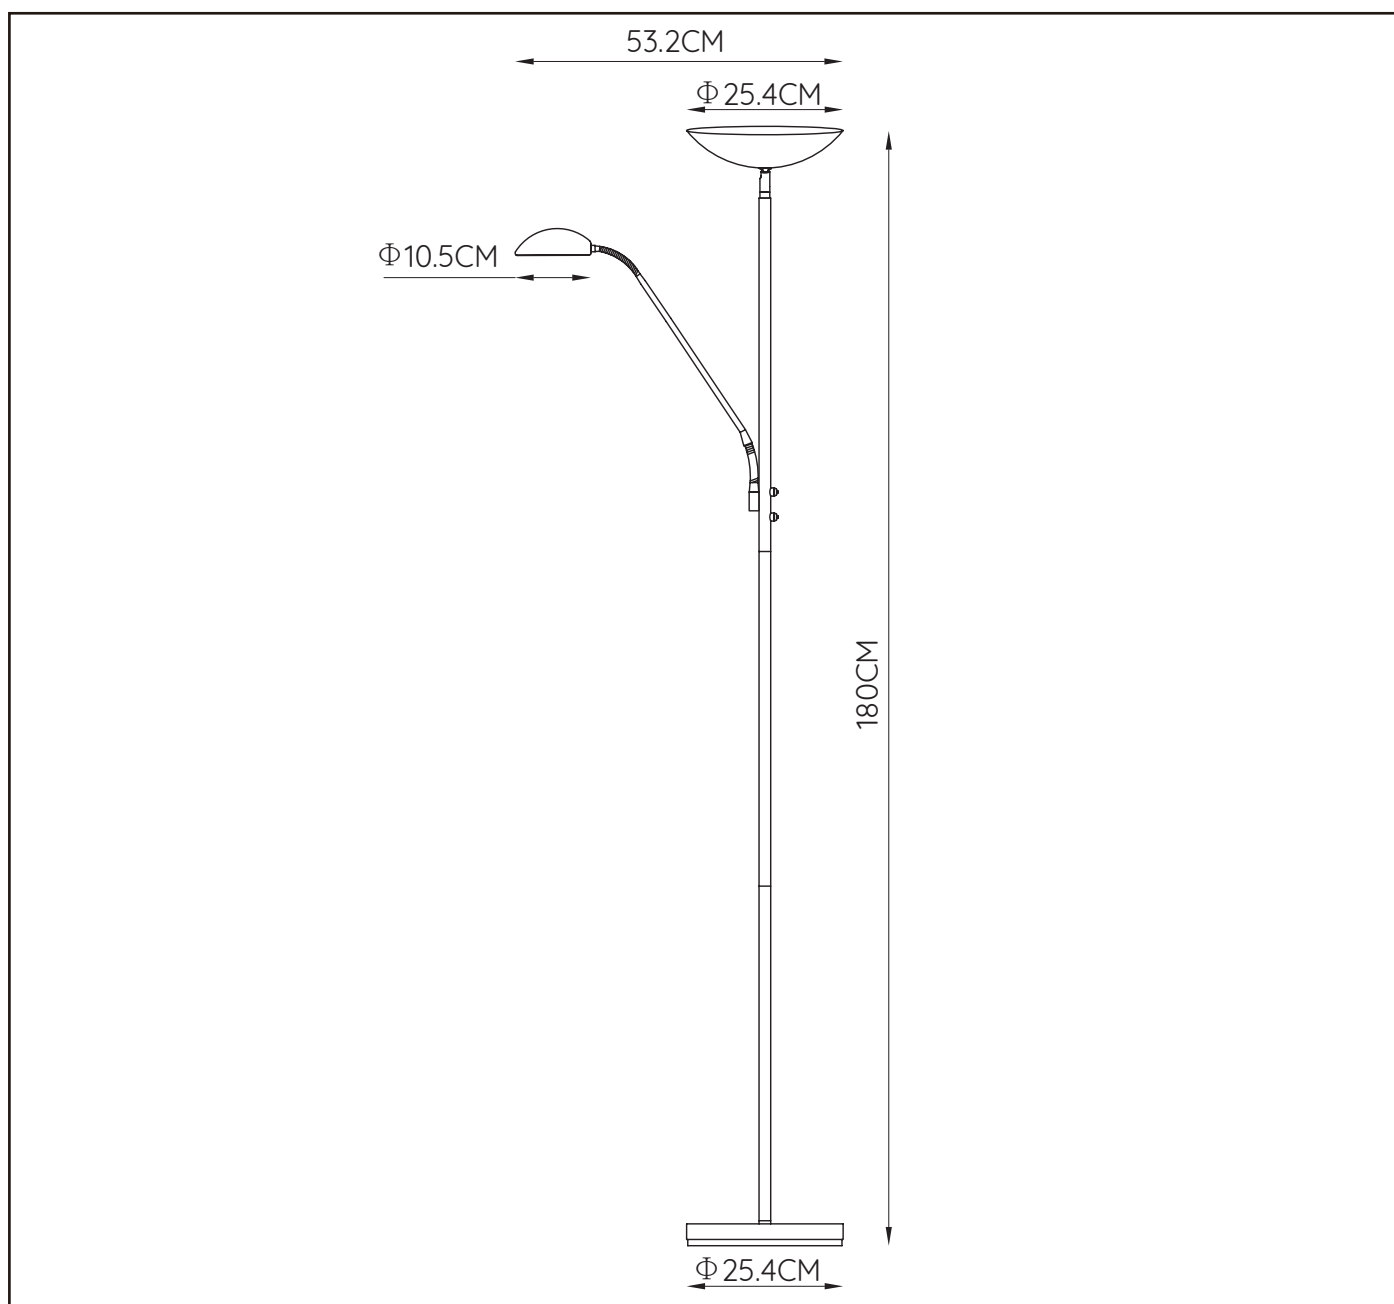

LUCIDE

GENERAL SPECIFICATIONS

item number : 19791/24/12
EAN code : 5411212193889

item number : 19791/24/30
EAN code : 5411212193896

ZENITH LED**General**

Dimensions LxWxH : 25.4cm x 25.4cm x 180cm
Height minimum : -
Height maximum : 180cm
Dimensions shade LxWxH : 25.4 cm x 25.4 cm x 6cm
Main material : Metal
Ceiling rose material : Metal
Color : Satin nickel ,black
Style : Modern
Shage : Circual
Weight : 5.0kg
Warranty : 3 years

Product specifications

Dimmable : Yes
Light direction :Uplight + Readinglight
Adjustable in height : No
Directional : Directional
Cable : Yes, Cable On Product
Cable length : 180cm
Control : Push On/Off & Turn Dimming
IP-Class : 20
Electric class : 3
Light source including : Yes
Lamp socket : SMD LED
Light source number : 54/PCS
Power requirements :
 DC 24V, 1A (100-240V~50/60 Hz main power)
Bulb type & maximum wattage :
 SMD LED,
 20W for uplight & 4W for reading

LUCIDE

TECHNICAL DRAWING & DIMENSIONS

ZENITH LED

item number : 19791/24/12

EAN code : 5411212193889

item number : 19791/24/30

EAN code : 5411212193896

For more specifications, dimensions please visit

www.lucide.com

L U C I D E

INSTALLATION DRAWING SPECIFICATIONS

Dit product bevat een lichtbron van energie-efficiëntieklasse G (oude klasse A+).
 Ce produit contient une source lumineuse de classe énergétique G (ancienne classe A+).
 This product contains a light source of energy efficiency class G (old class A+).
 Dieses Produkt enthält eine Lichtquelle der Energieeffizienzklasse G (alte Klasse A+).
 Ten produkt zawiera ród o wiat a o klasie efektywno ci energetycznej G (stara klasa A+).