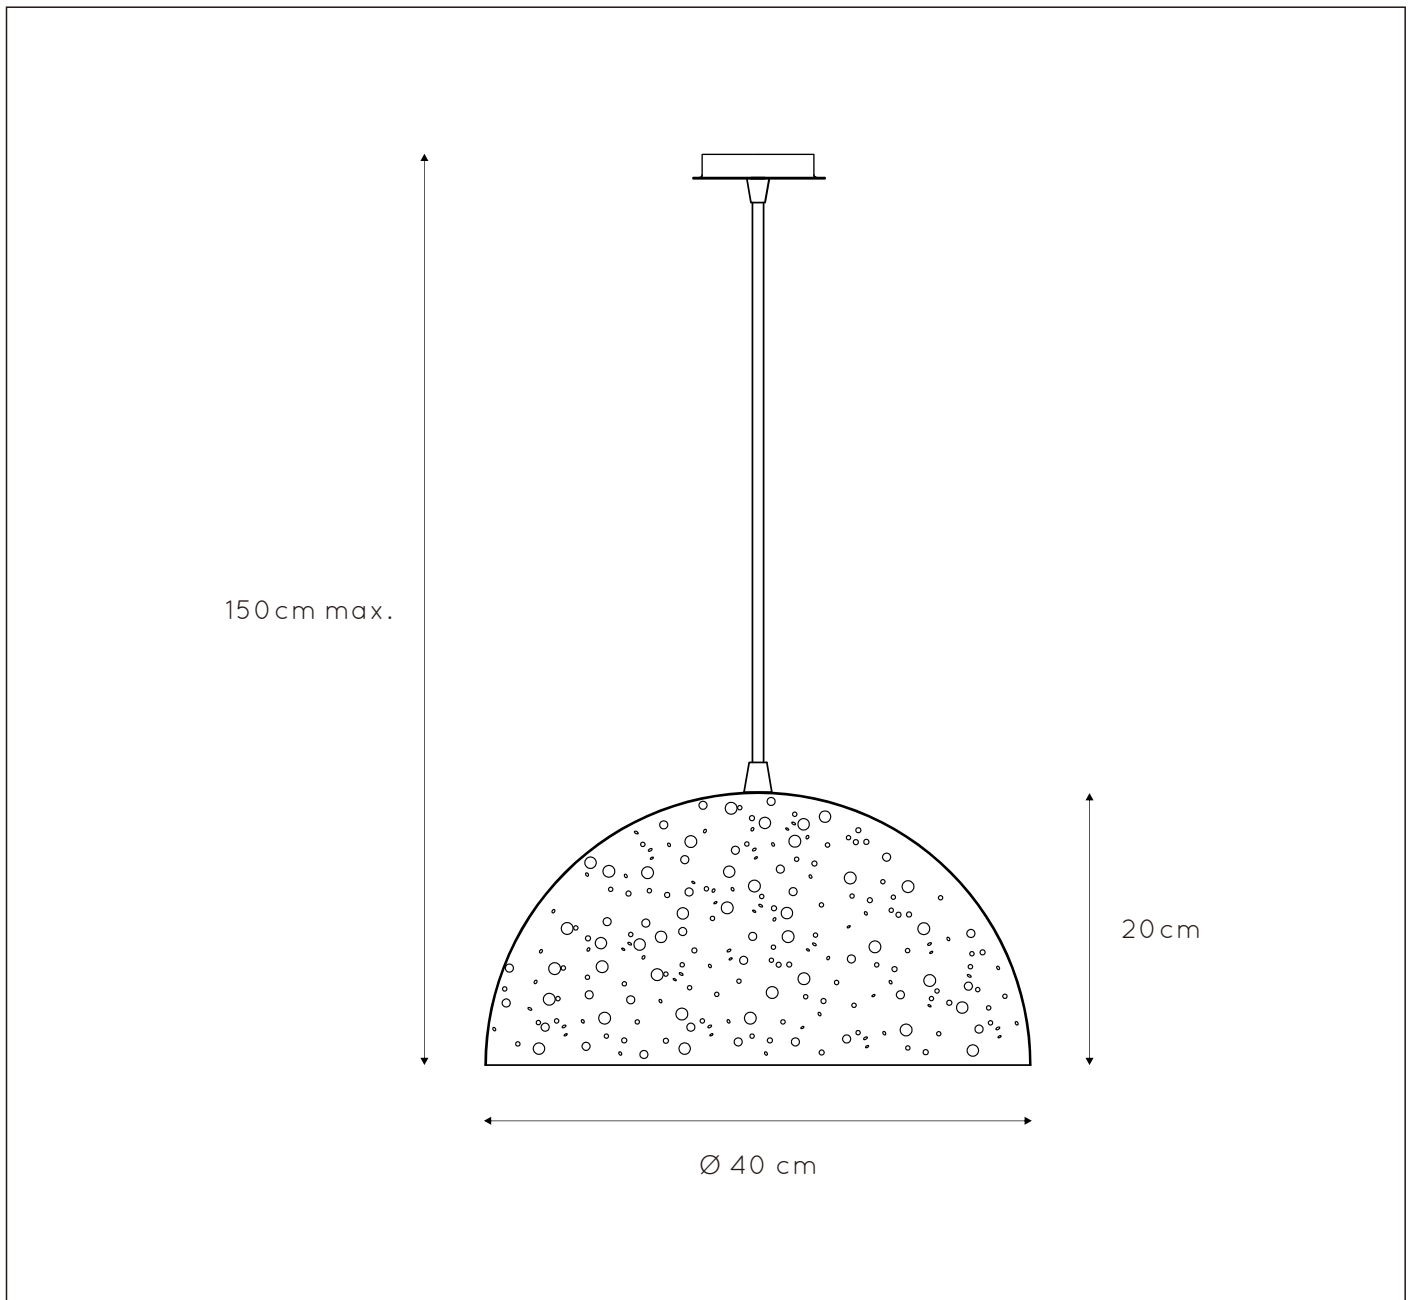

LUCIDE

**RECOMMENDED LUCIDE  
LIGHT SOURCE**

**49032/05/62**

Light source dimmable : Yes

Light source incl. : No

**General**

**Dimensions LxWxH** : 40cm x 40cm x 150cm  
**Height minimum**: 20cm  
**Height maximum**: 150cm  
**Dimensions shade LxWxH** : 40cm x 40cm x 20cm  
**Main material** : Metal  
**Ceiling rose material** : Metal  
**Color** : Sandy white  
**Style** : Modern  
**Shape** : Oval  
**Weight** : 1,6 kg  
**Warranty** : 2 years

**Product specifications**

**Dimmable** : No  
**Light direction** : Around (Diffuse)  
**Adjustable in height** : Adjustable In Height (Before Installation)  
**Directional** : Not Directional  
**Cable** : Yes, Cable On Product  
**Cable length** : 130 cm  
**Sensor** : Without Sensor  
**Control** : Light Switch Control  
**IP-Class** : 20  
**Electric class** : 1  
**Light source including ?** : No  
**Lamp socket** : E27  
**Light source number** : 1  
**Power requirements** : 220-240V~50Hz  
**Bulb type & maximum wattage** : E27 max.60W

# ETERNAL

Item number : 21406/40/31

EAN CODE : 5411212210746

For more specifications, dimensions please visit

[www.lucide.com](http://www.lucide.com)