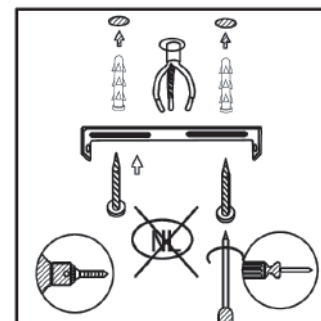

Electrical Supply

Dit product bevat een lichtbron van energie-efficiëntieklasse G (oude klasse A).
 Ce produit contient une source lumineuse de classe énergétique G (ancienne classe A).
 This product contains a light source of energy efficiency class G (old class A).
 Dieses Produkt enthält eine Lichtquelle der Energieeffizienzklasse G (alte Klasse A).
 Ten produkt zawiera ród o wiat a o klasie efektywno ci energetycznej G (stara klasa A).

LUCIDE

INSTALLATION DRAWING SPECIFICATIONS

INSTALLATION WITH ENCLOSED BACK PLATE

Electrical Supply

Dit product bevat een lichtbron van energie-efficiëntieklasse G (oude klasse A).
 Ce produit contient une source lumineuse de classe énergétique G (ancienne classe A).
 This product contains a light source of energy efficiency class G (old class A).
 Dieses Produkt enthält eine Lichtquelle der Energieeffizienzklasse G (alte Klasse A).
 Ten produkt zawiera źródło światła o klasie efektywności energetycznej G (stara klasa A).