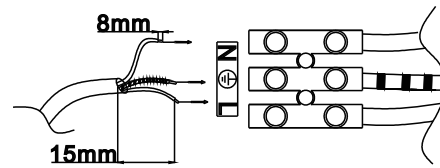

Electrical Supply

Dit product bevat een lichtbron van energie-efficiëntieklasse G (oude klasse A).
Ce produit contient une source lumineuse de classe énergétique G (ancienne classe A).
This product contains a light source of energy efficiency class G (old class A).
Dieses Produkt enthält eine Lichtquelle der Energieeffizienzklasse G (alte Klasse A).
Ten produkt zawiera źródło światła o klasie efektywności energetycznej G (stara klasa A).