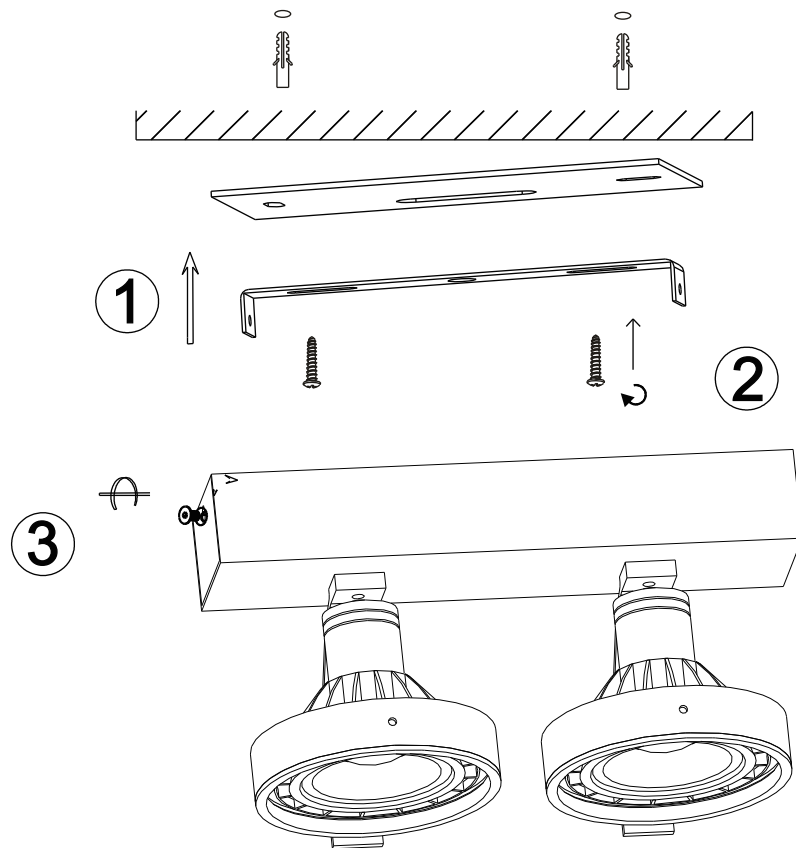

Height minimum :

Height maximum : 16.5 cm

Dimensions shade LxWxH : 13.0 cm x 11.7 cm x 10.0 cm

Main material : Aluminium

Ceiling rose material : Metal

Color : Black

Style : Modern

Shape : Round

LUCIDE

INSTALLATION DRAWING SPECIFICATIONS

INSTALLATION WITH ENCLOSED BACK PLATE

Electrical Supply

Dit product bevat een lichtbron van energie-efficiëntieklasse G (oude klasse A).
 Ce produit contient une source lumineuse de classe énergétique G (ancienne classe A).
 This product contains a light source of energy efficiency class G (old class A).
 Dieses Produkt enthält eine Lichtquelle der Energieeffizienzklasse G (alte Klasse A).
 Ten produkt zawiera źródło światła o klasie efektywności energetycznej G (stara klasa A).