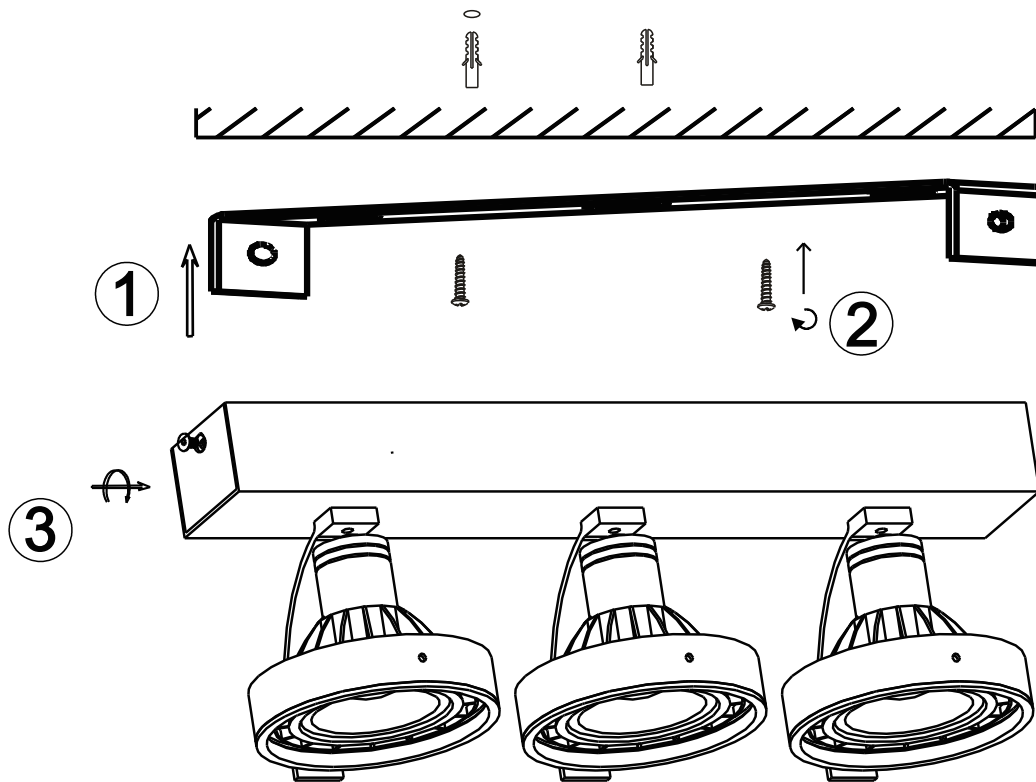

Electrical Supply

Dit product bevat een lichtbron van energie-efficiëntieklasse G (oude klasse A).
Ce produit contient une source lumineuse de classe énergétique G (ancienne classe A).
This product contains a light source of energy efficiency class G (old class A).
Dieses Produkt enthält eine Lichtquelle der Energieeffizienzklasse G (alte Klasse A).
Ten produkt zawiera ród o wiat a o klasie efektywno ci energetycznej G (stara klasa A).