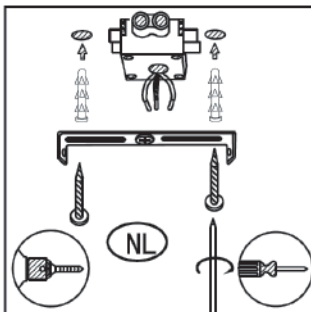

Electrical Supply

Dit product bevat een lichtbron van energie-efficiëntieklasse G (oude klasse A).
Ce produit contient une source lumineuse de classe énergétique G (ancienne classe A).
This product contains a light source of energy efficiency class G (old class A).
Dieses Produkt enthält eine Lichtquelle der Energieeffizienzklasse G (alte Klasse A).
Ten produkt zawiera ród o wiat a o klasie efektywno ci energetycznej G (stara klasa A).