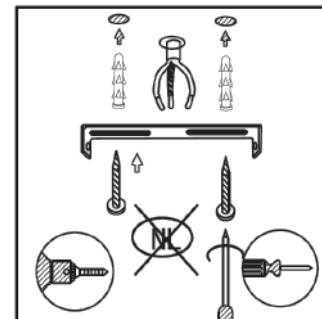

Electrical Supply

Dit product bevat een lichtbron van energie-efficiëntieklasse G (oude klasse A).
Ce produit contient une source lumineuse de classe énergétique G (ancienne classe A).
This product contains a light source of energy efficiency class G (old class A).
Dieses Produkt enthält eine Lichtquelle der Energieeffizienzklasse G (alte Klasse A).
Ten produkt zawiera ród o wiat a o klasie efektywno ci energetycznej G (stara klasa A).