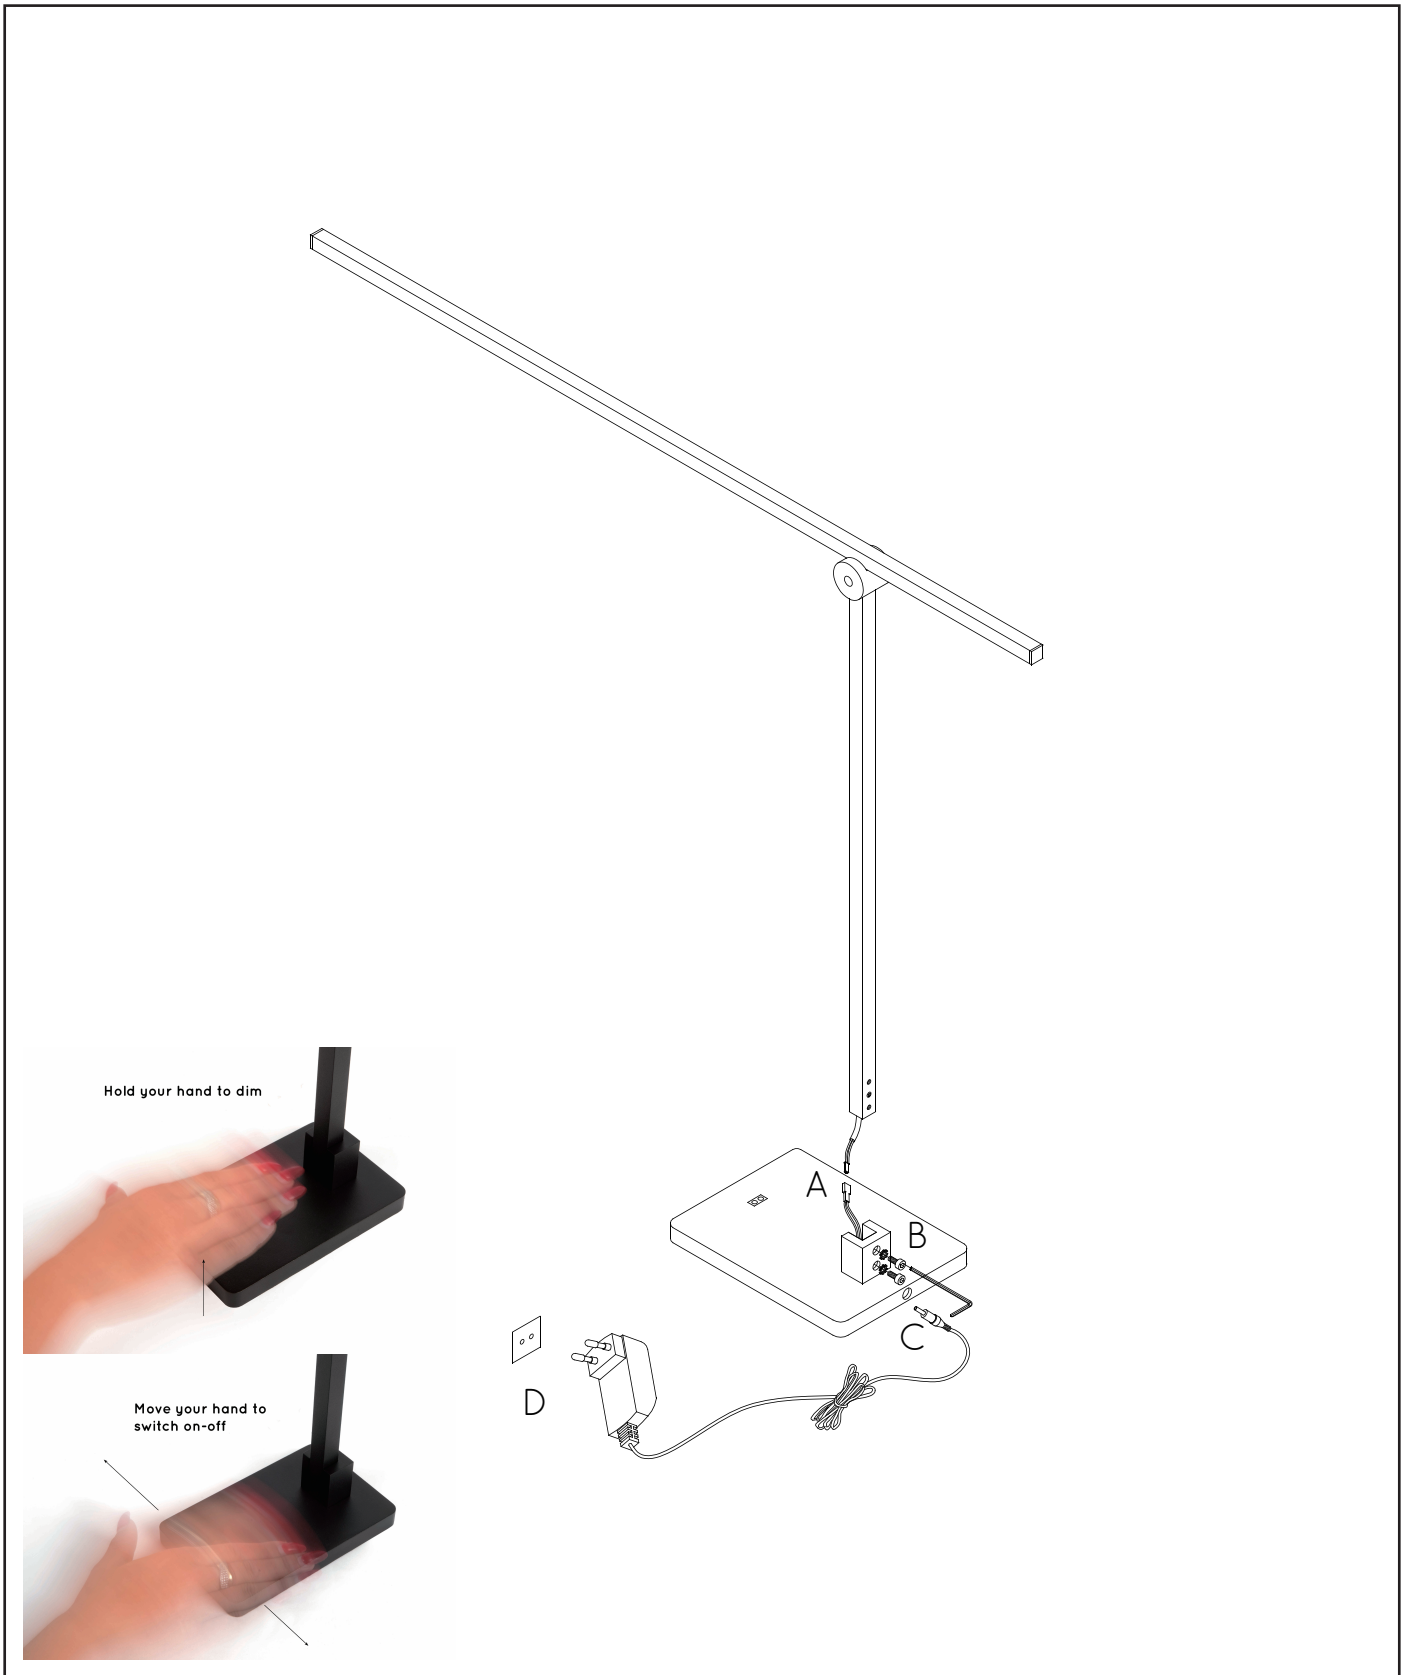

LUCIDE

item number : 23650/12/30
EAN code : 5411212234285

AGENA

General

Dimensions LxWxH : 85,5 cm x 10 cm x 45,5 cm
Heigth minimum : 45,5 cm
Heigth maximum : 45,5 cm
Dimensions shade LxWxH : 85,5 cm x 1,3 cm x 1,3cm
Main material : Aluminium
Ceiling rose material : -
Color : Black
Style : Modern
Shape : Tube
Weight : 1,3kg
Warranty : 3 years

Product specifications

Dimmable : Yes
Light direction : Downlight
Adjustable in heigth : No
(Before Installation)
Directional : Not Directional
Cable : Yes, Cable with plug on Product
Cable length : 200 cm
Sensor : Yes
Control : Sensor Dimmer Control
IP-Class : 20
Electric class : 2
Light source including ? : Yes
Lamp socket : LED
Light source number : 1
Power requirements : 220-240V~50Hz
Bulb type & maximum wattage : LED 12W

For more specifications of this product please visit

www.lucide.com

AGENA

Item number : 23650/12/30

EAN code : 5411212234285

For more specifications, dimensions please visit
www.lucide.com

LUCIDE

Dit product bevat een lichtbron van energie-efficiëntieklasse F
 Ce produit contient une source lumineuse de classe énergétique F
 This product contains a light source of energy efficiency class F
 Dieses Produkt enthält eine Lichtquelle der Energieeffizienzklasse F
 Ten produkt zawiera źródło światła o klasie efektywności energetycznej F