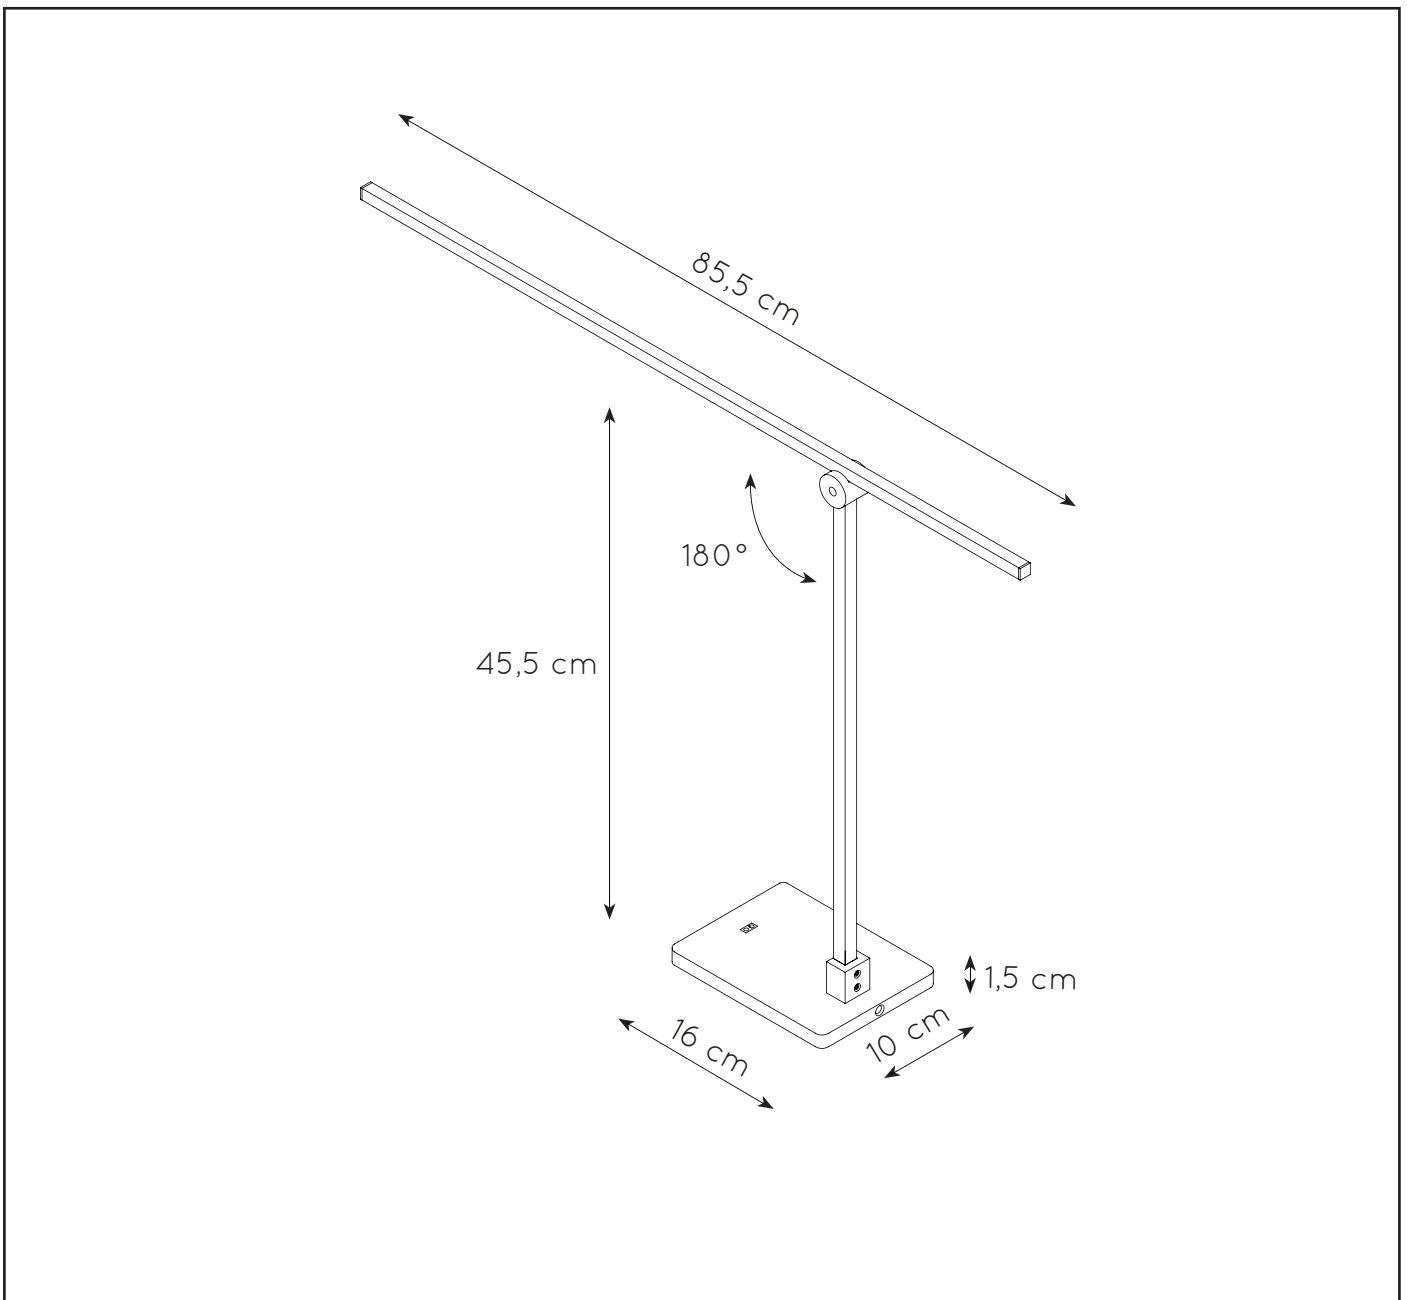

LUCIDE

item number : 23650/12/30
EAN code : 5411212234285

AGENA

General

Dimensions LxWxH : 85,5 cm x 10 cm x 45,5 cm
Heigth minimum : 45,5 cm
Heigth maximum : 45,5 cm
Dimensions shade LxWxH : 85,5 cm x 1,3 cm x 1,3cm
Main material : Aluminium
Ceiling rose material : -
Color : Black
Style : Modern
Shape : Tube
Weight : 1,3kg
Warranty : 3 years

Product specifications

Dimmable : Yes
Light direction : Downlight
Adjustable in heigth : No
(Before Installation)
Directional : Not Directional
Cable : Yes, Cable with plug on Product
Cable length : 200 cm
Sensor : Yes
Control : Sensor Dimmer Control
IP-Class : 20
Electric class : 2
Light source including ? : Yes
Lamp socket : LED
Light source number : 1
Power requirements : 220-240V~50Hz
Bulb type & maximum wattage : LED 12W

For more specifications of this product please visit

www.lucide.com

AGENA

Item number : 23650/12/30

EAN code : 5411212234285

For more specifications, dimensions please visit
www.lucide.com

LUCIDE

Dit product bevat een lichtbron van energie-efficiëntieklasse F
 Ce produit contient une source lumineuse de classe énergétique F
 This product contains a light source of energy efficiency class F
 Dieses Produkt enthält eine Lichtquelle der Energieeffizienzklasse F
 Ten produkt zawiera źródło światła o klasie efektywności energetycznej F