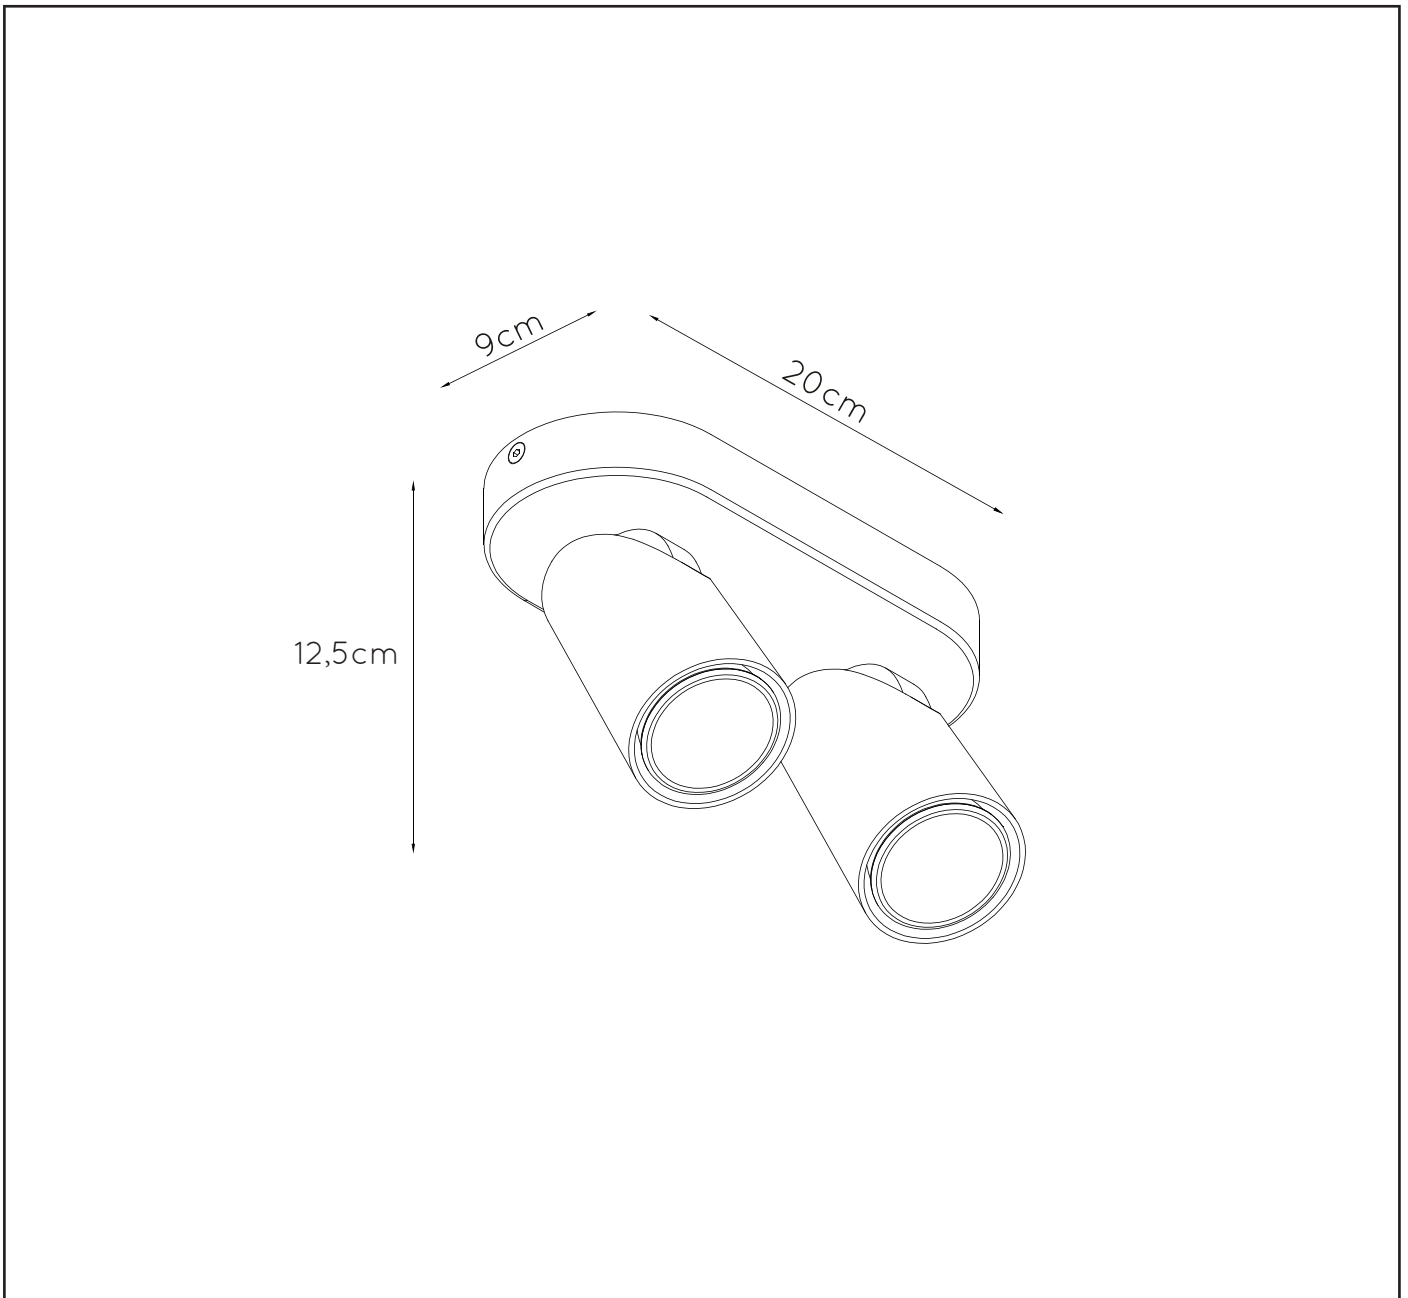

Yes, Dim to warm

Light source incl. : Yes

General

Dimensions LxWxH : 20cm x 9cm x 12,5 cm

Heigth minimum : -

Heigth maximum : 12,5 cm

Dimensions shade LxWxH : Ø6cm x 9.8cm

Main material : Aluminium

Ceiling rose material : Aluminium

Color : Black / White

Style : Modern

Shape : Round

Weight : 0,8kg

Warranty : 2 years

Product specifications

Dimmable : Dim to warm

www.lucide.com

XYRUS-LED

Item number : 23954/11/30

EAN code : 5411212234193

Item number : 23954/11/31

EAN code : 5411212234209

For more specifications, dimensions please visit

www.lucide.com