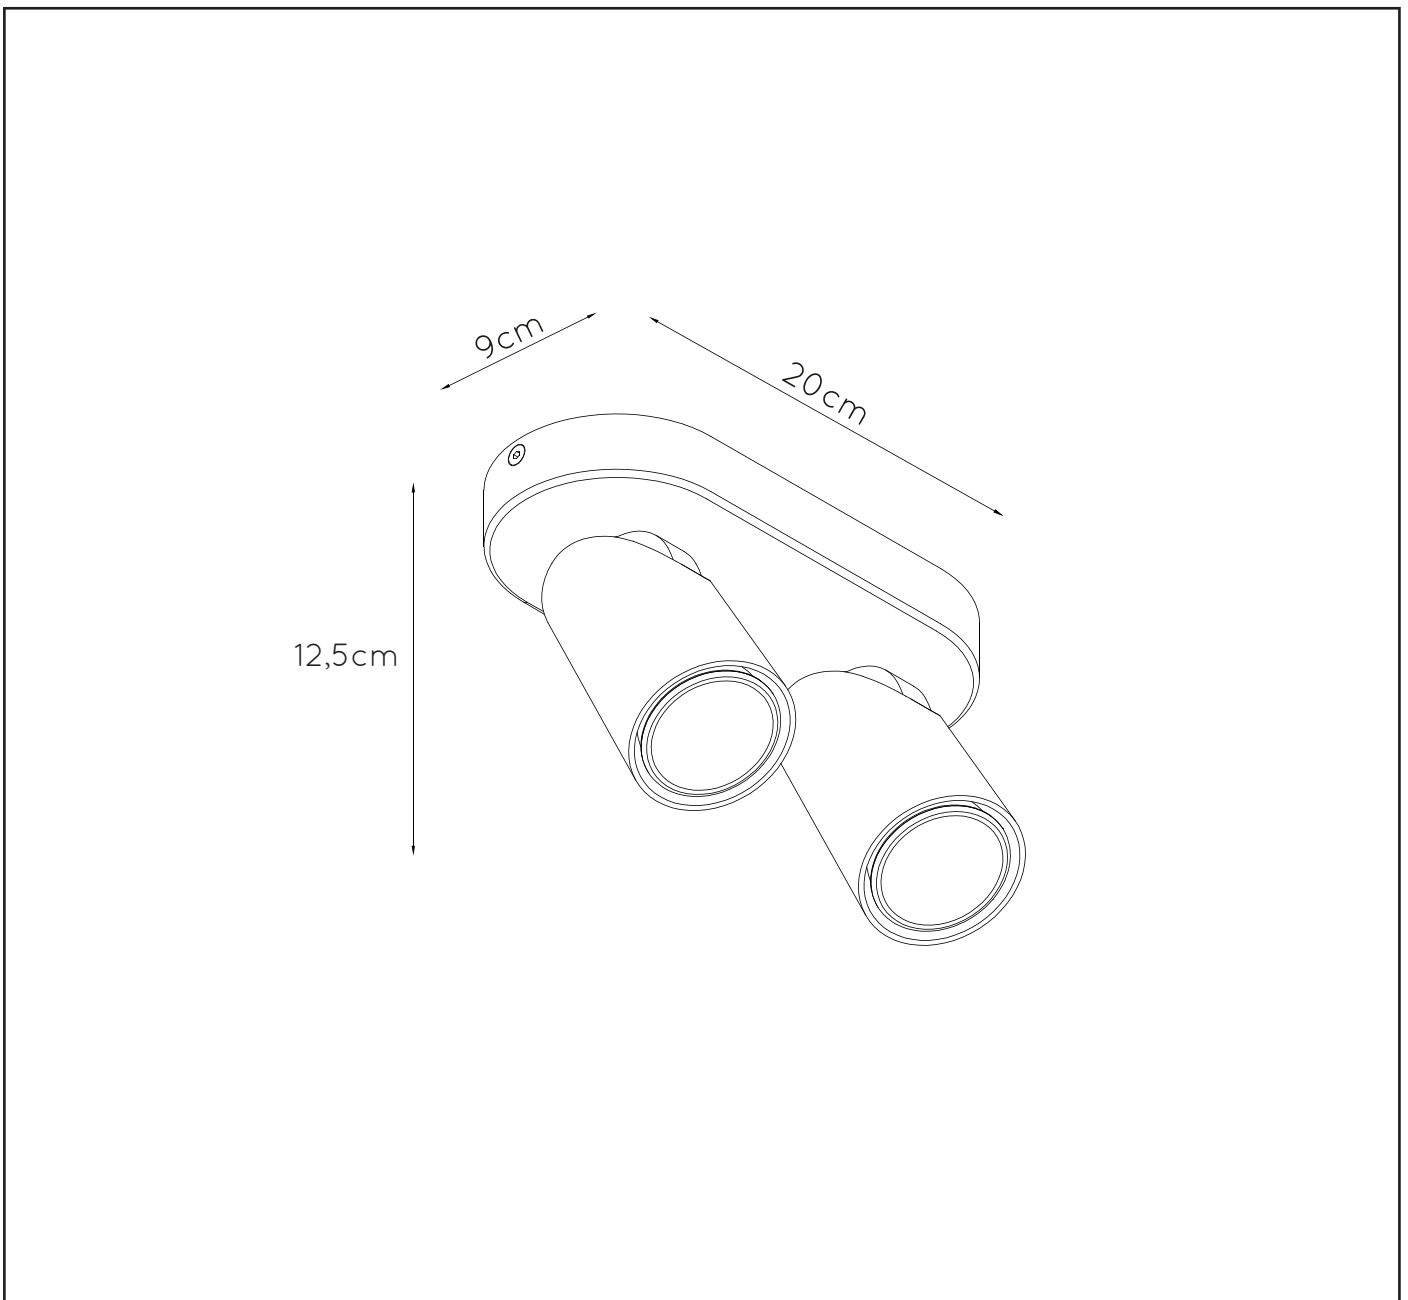

Yes, Dim to warm

Light source incl. : Yes

General

Dimensions LxWxH : 20cm x 9cm x 12,5 cm

Heigth minimum : -

Heigth maximum : 12,5 cm

Dimensions shade LxWxH : Ø6cm x 9.8cm

Main material : Aluminium

Ceiling rose material : Aluminium

Color : Black / White

Style : Modern

Shape : Round

Weight : 0,8kg

Warranty : 2 years

Product specifications

Dimmable : Dim to warm

www.lucide.com

XYRUS-LED

Item number : 23954/11/30

EAN code : 5411212234193

Item number : 23954/11/31

EAN code : 5411212234209

For more specifications, dimensions please visit

www.lucide.com