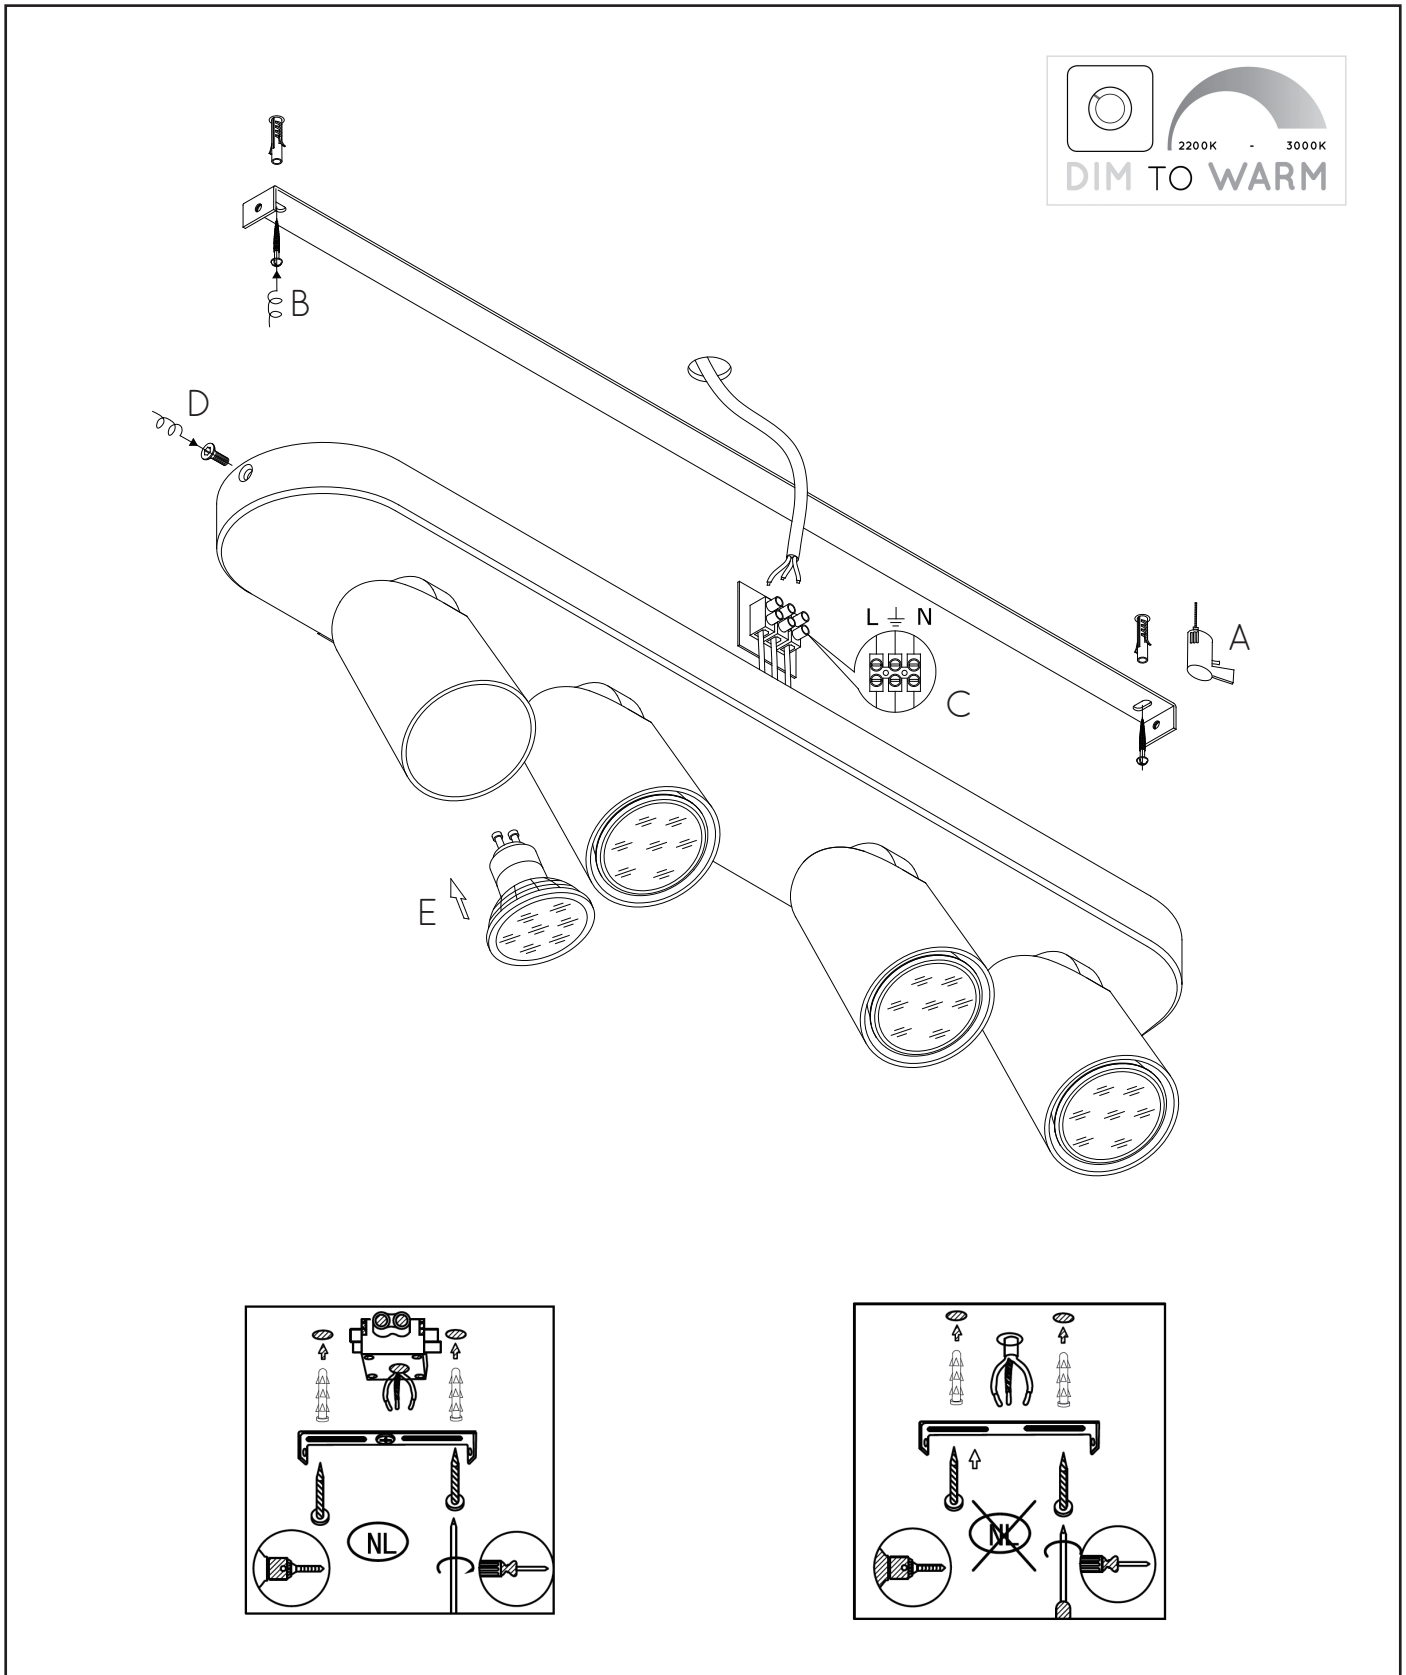

Dimensions LxWxH : 60cm x 9cm x 12,5 cm

Height minimum : -

Height maximum : 12,5 cm

Dimensions shade LxWxH : Ø6cm x 9.8cm

Main material : Aluminium

Ceiling rose material : Aluminium

Color : Black

Style : Modern

Shape : Round

Weight : 1,8kg

Warranty : 2 years

Product specifications

Dimmable : Dim to warm

Light direction : Downlight

Adjustable in height : No

(Before Installation)

Item number : 23954/21/30

EAN code : 5411212234216

Item number : 23954/21/31

EAN code : 5411212234223

For more specifications, dimensions please visit

www.lucide.com

LUCIDE

Dit product bevat een lichtbron van energie-efficiëntieklasse A+