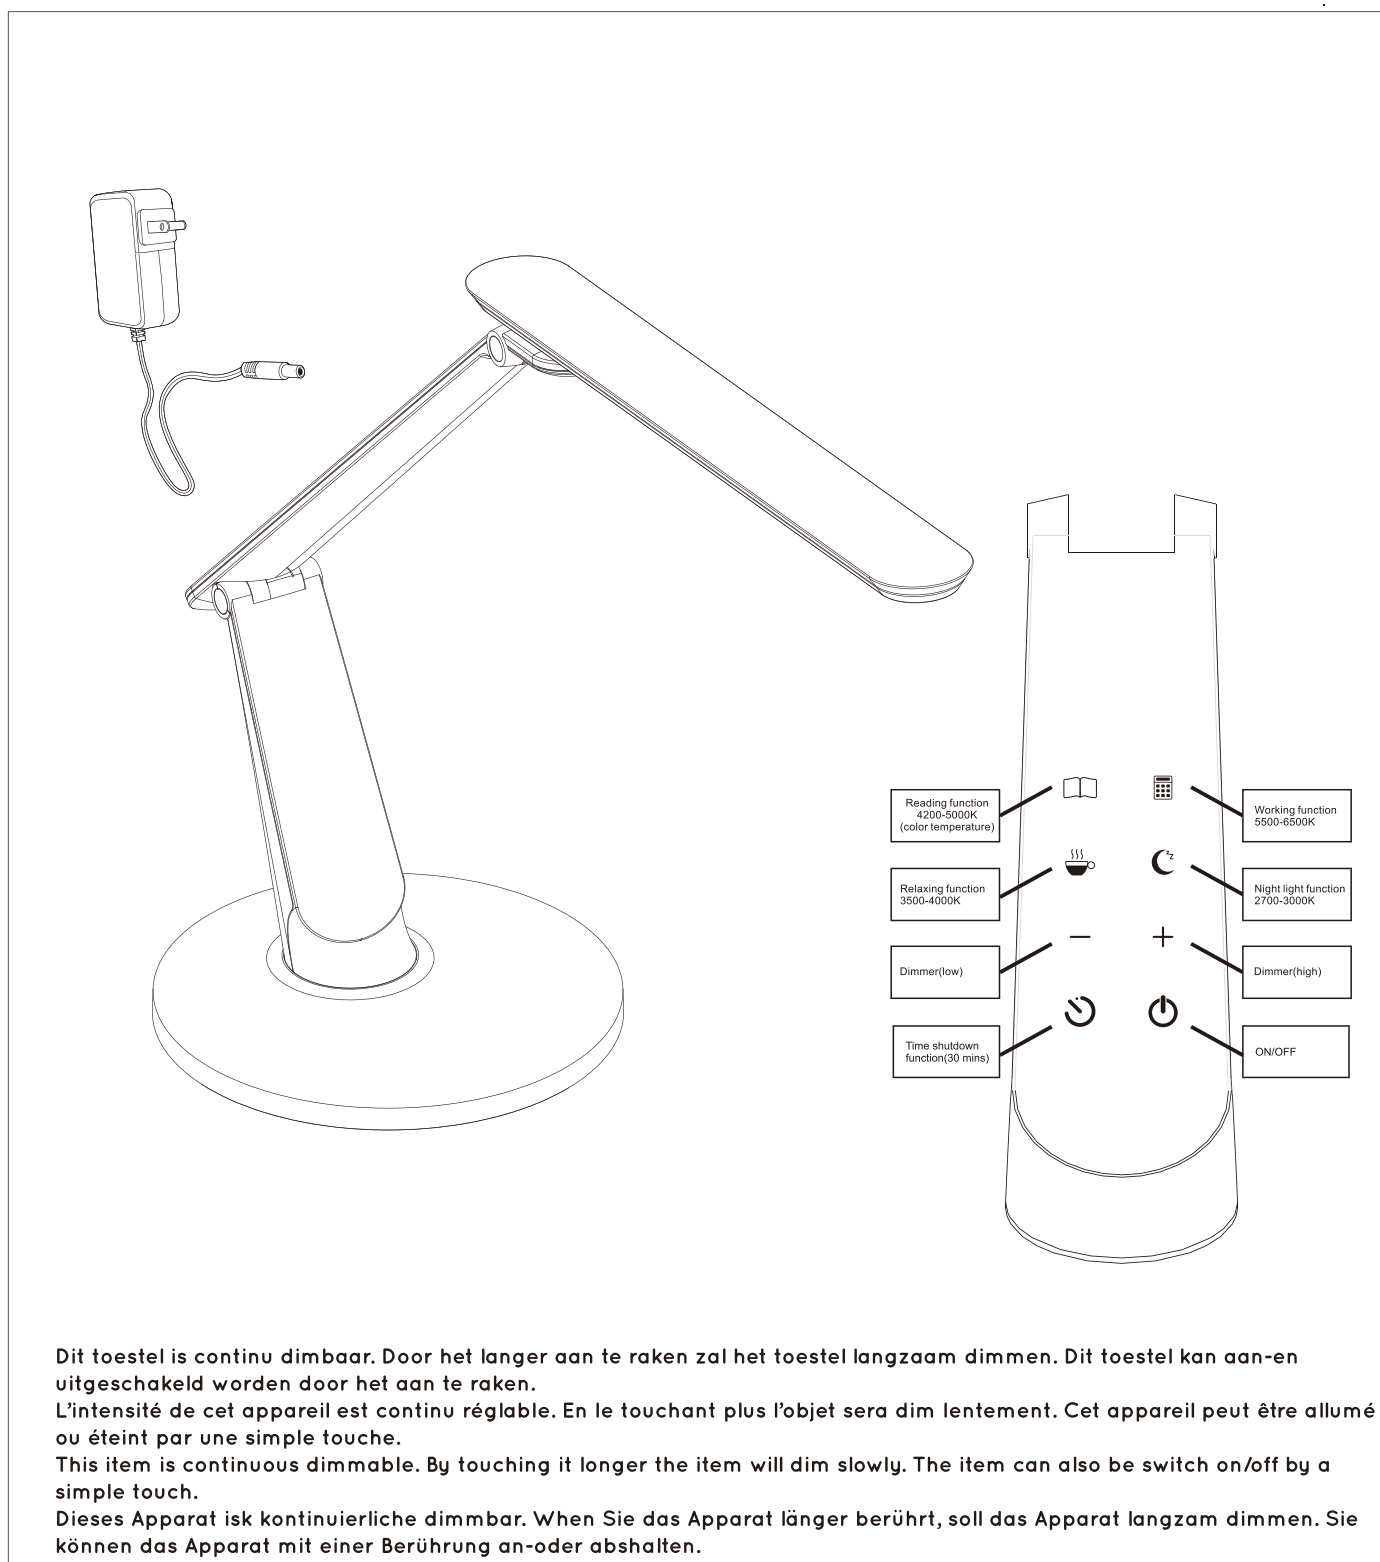

LUCIDE

INSTALLATION DRAWING SPECIFICATIONS

Dit product bevat een lichtbron van energie-efficiëntieklasse G
Ce produit contient une source lumineuse de classe énergétique G
This product contains a light source of energy efficiency class G
Dieses Produkt enthält eine Lichtquelle der Energieeffizienzklasse G
Ten produkt zawiera ród o wiat a o klasie efektywno ci energetycznej G