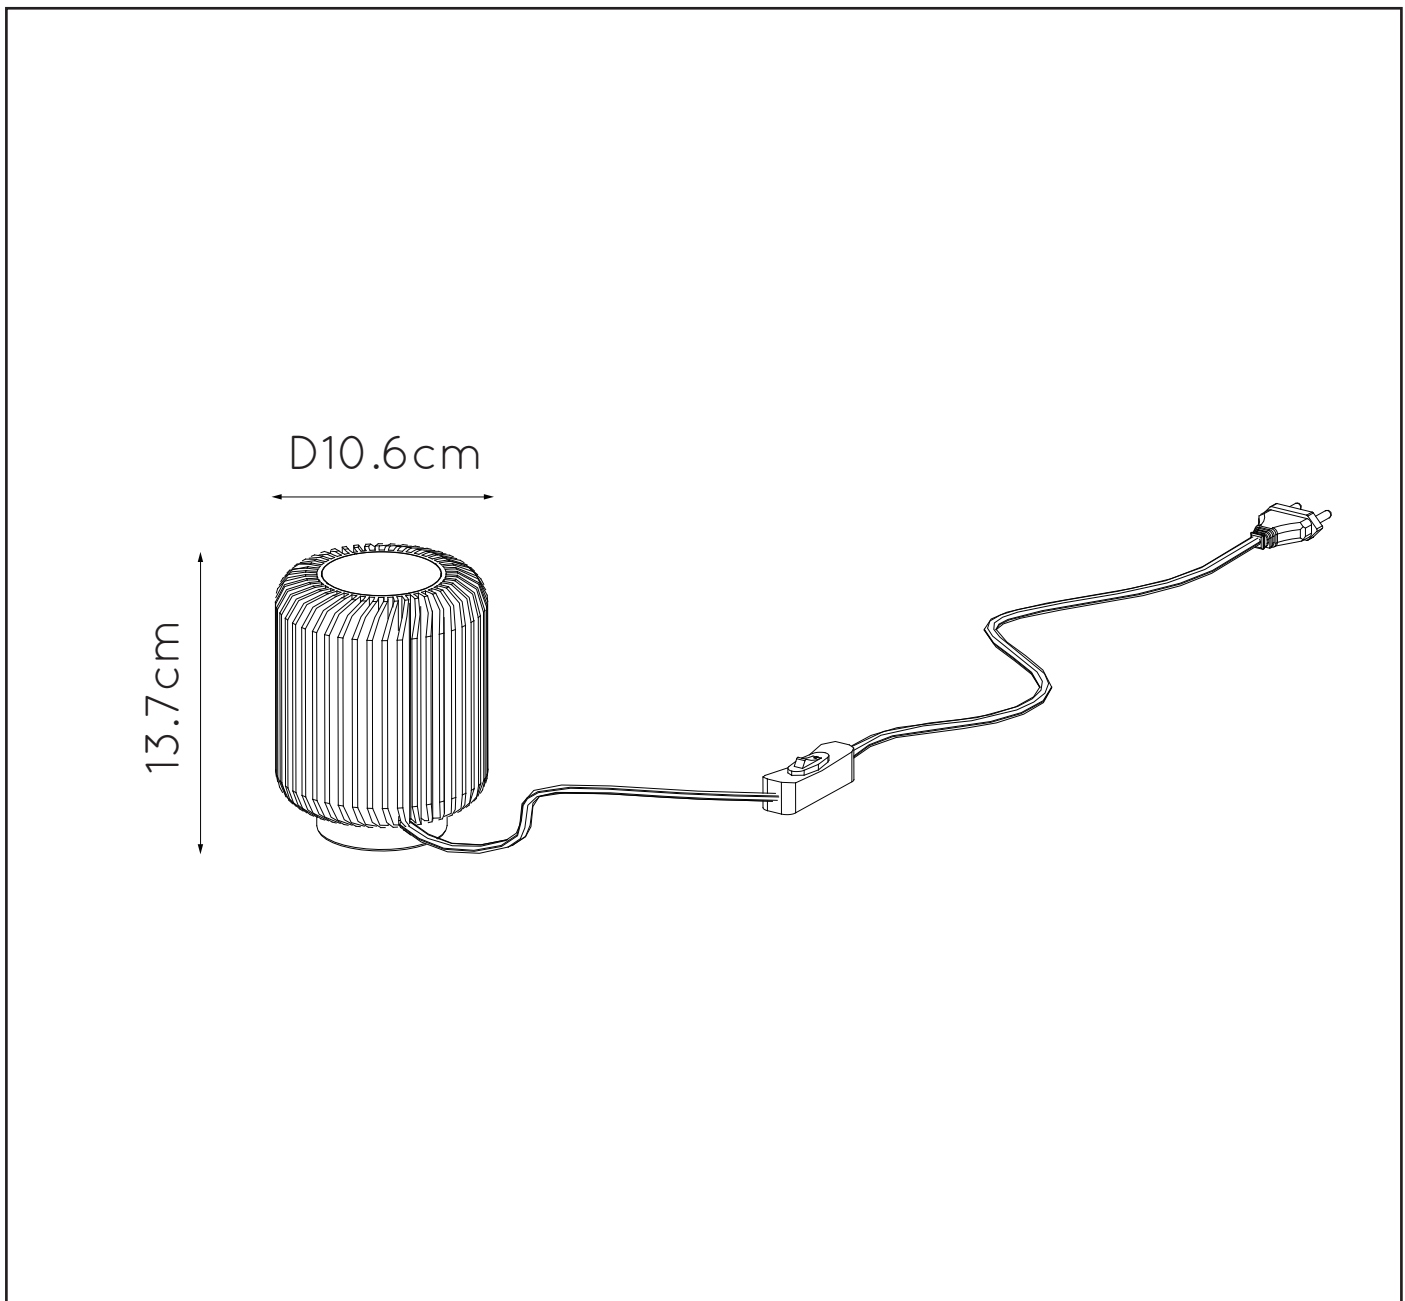

LUCIDE

GENERAL SPECIFICATIONS

General

Dimensions LxWxH : 10.6 cm x 10.6 cm x 13.7 cm
Height minimum : -
Height maximum : 13.7 cm
Dimensions shade LxWxH : 10.6 cm x 10.6 cm x 12.0 cm
Main material : Metal
Color : Satin Gold/Matt Black/Anthracite
Style : Modern
Shape : Cylinder
Weight : 6,9 kg
Warranty : 3 years

Product specifications

Dimmable : No
Light direction : Around (Diffuse)
Adjustable in height : No
Directional : No
Cable : Yes
Sensor : Without Sensor
Control : on/off switch in a cord
IP-Class : 20
Electric class : 2
Light source including ? : Yes
Lamp socket : LED
Light source number : 1
Power requirements : 220-240V~50Hz
Bulb type & maximum wattage : AC LED 5W

For more specifications of this product please visit
www.lucide.com

LUCIDE

TECHNICAL DRAWING & DIMENSIONS

TURBIN

Item number : 26500/05/02 26500/05/30 26500/05/36

EAN code : 5411212262646 5411212262653 5411212262660

For more specifications, dimensions please visit

www.lucide.com

L U C I D E

INSTALLATION DRAWING SPECIFICATIONS

Dit product bevat een lichtbron van energie-efficiëntieklasse G
Ce produit contient une source lumineuse de classe énergétique G
This product contains a light source of energy efficiency class G
Dieses Produkt enthält eine Lichtquelle der Energieeffizienzklasse G
Ten produkt zawiera ród o wiat a o klasie efektywno ci energetycznej G