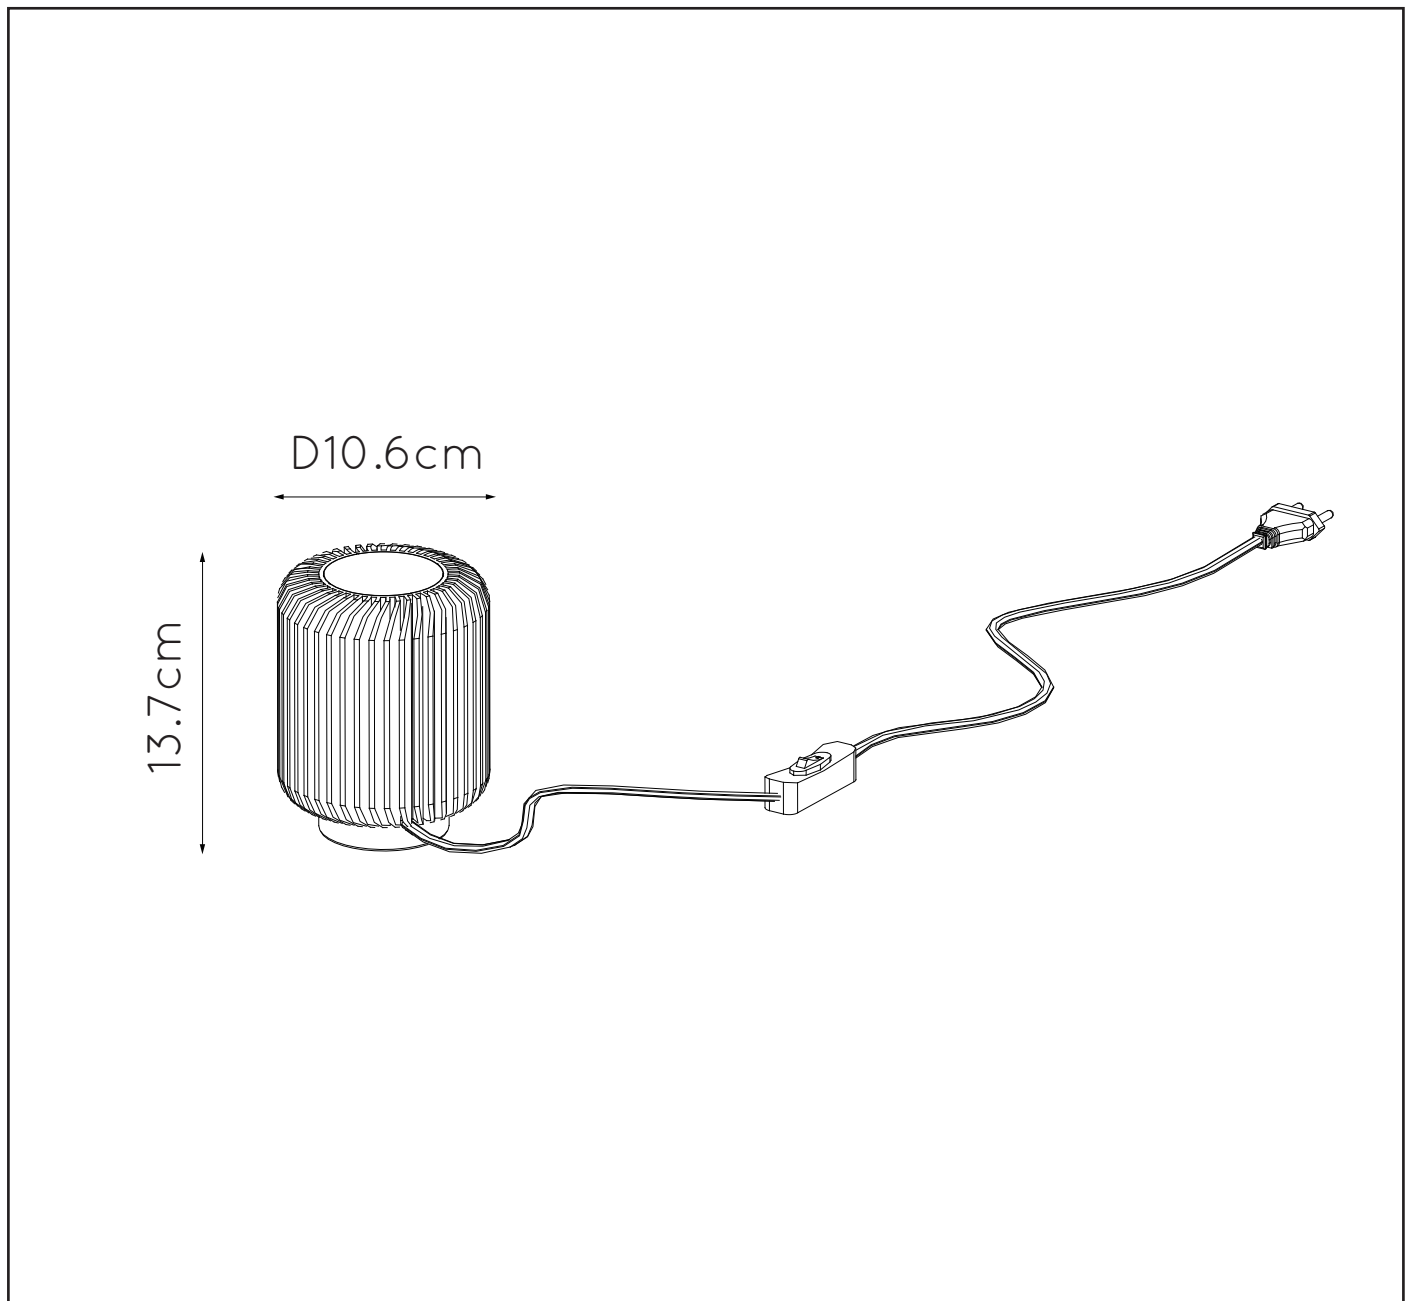

LUCIDE

GENERAL SPECIFICATIONS

**General**

Dimensions LxWxH : 10.6 cm x 10.6 cm x 13.7 cm
Height minimum : -
Height maximum : 13.7 cm
Dimensions shade LxWxH : 10.6 cm x 10.6 cm x 12.0 cm
Main material : Metal
Color : Satin Gold/Matt Black/Anthracite
Style : Modern
Shape : Cylinder
Weight : 6,9 kg
Warranty : 3 years

Product specifications

Dimmable : No
Light direction : Around (Diffuse)
Adjustable in height : No
Directional : No
Cable : Yes
Sensor : Without Sensor
Control : on/off switch in a cord
IP-Class : 20
Electric class : 2
Light source including ? : Yes
Lamp socket : LED
Light source number : 1
Power requirements : 220-240V~50Hz
Bulb type & maximum wattage : AC LED 5W

For more specifications of this product please visit
www.lucide.com

LUCIDE

TECHNICAL DRAWING & DIMENSIONS

TURBIN

Item number : 26500/05/02 26500/05/30 26500/05/36

EAN code : 5411212262646 5411212262653 5411212262660

For more specifications, dimensions please visit

www.lucide.com

L U C I D E

INSTALLATION DRAWING SPECIFICATIONS

Dit product bevat een lichtbron van energie-efficiëntieklasse G
Ce produit contient une source lumineuse de classe énergétique G
This product contains a light source of energy efficiency class G
Dieses Produkt enthält eine Lichtquelle der Energieeffizienzklasse G
Ten produkt zawiera ród o wiat a o klasie efektywno ci energetycznej G