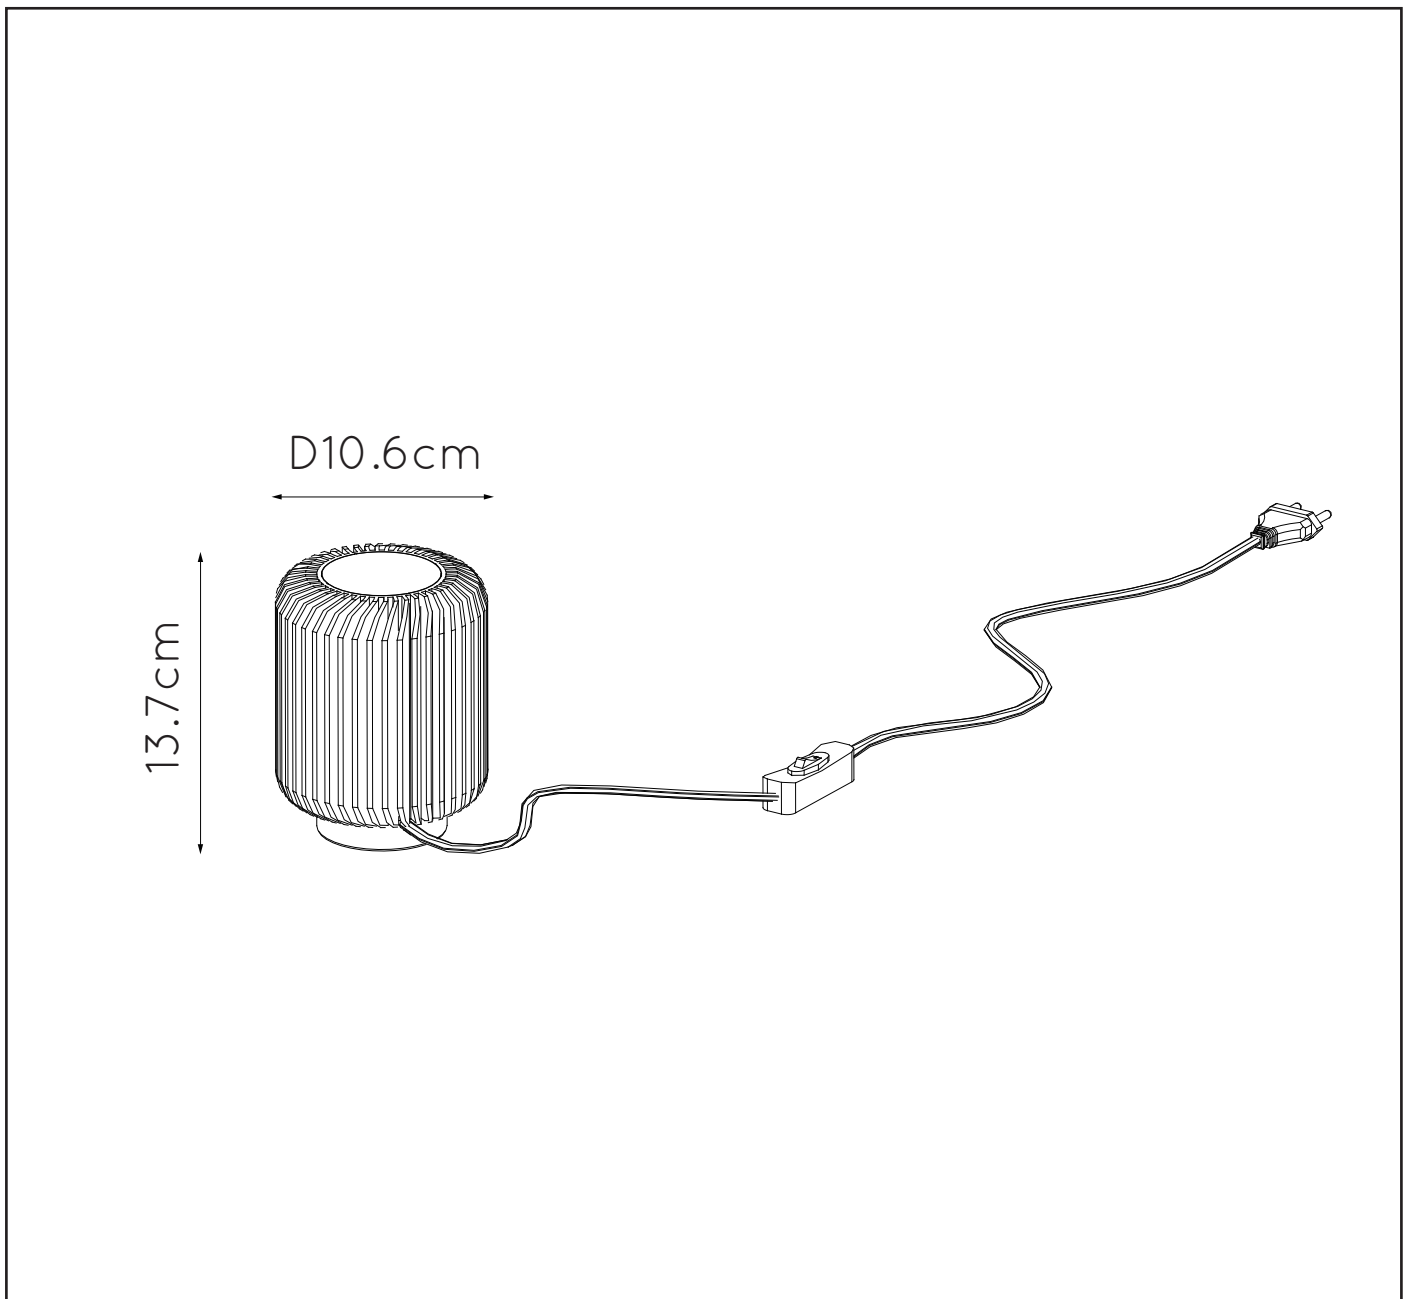

LUCIDE

GENERAL SPECIFICATIONS

General

Dimensions LxWxH : 10.6 cm x 10.6 cm x 13.7 cm
Height minimum : -
Height maximum : 13.7 cm
Dimensions shade LxWxH : 10.6 cm x 10.6 cm x 12.0 cm
Main material : Metal
Color : Satin Gold/Matt Black/Anthracite
Style : Modern
Shape : Cylinder
Weight : 6,9 kg
Warranty : 3 years

Product specifications

Dimmable : No
Light direction : Around (Diffuse)
Adjustable in height : No
Directional : No
Cable : Yes
Sensor : Without Sensor
Control : on/off switch in a cord
IP-Class : 20
Electric class : 2
Light source including ? : Yes
Lamp socket : LED
Light source number : 1
Power requirements : 220-240V~50Hz
Bulb type & maximum wattage : AC LED 5W

For more specifications of this product please visit
www.lucide.com

TECHNICAL DRAWING & DIMENSIONS

TURBIN

Item number : 26500/05/02 26500/05/30 26500/05/36

EAN code : 5411212262646 5411212262653 5411212262660

For more specifications, dimensions please visit

www.lucide.com

L U C I D E

INSTALLATION DRAWING SPECIFICATIONS

Dit product bevat een lichtbron van energie-efficiëntieklasse G
Ce produit contient une source lumineuse de classe énergétique G
This product contains a light source of energy efficiency class G
Dieses Produkt enthält eine Lichtquelle der Energieeffizienzklasse G
Ten produkt zawiera ród o wiat a o klasie efektywno ci energetycznej G