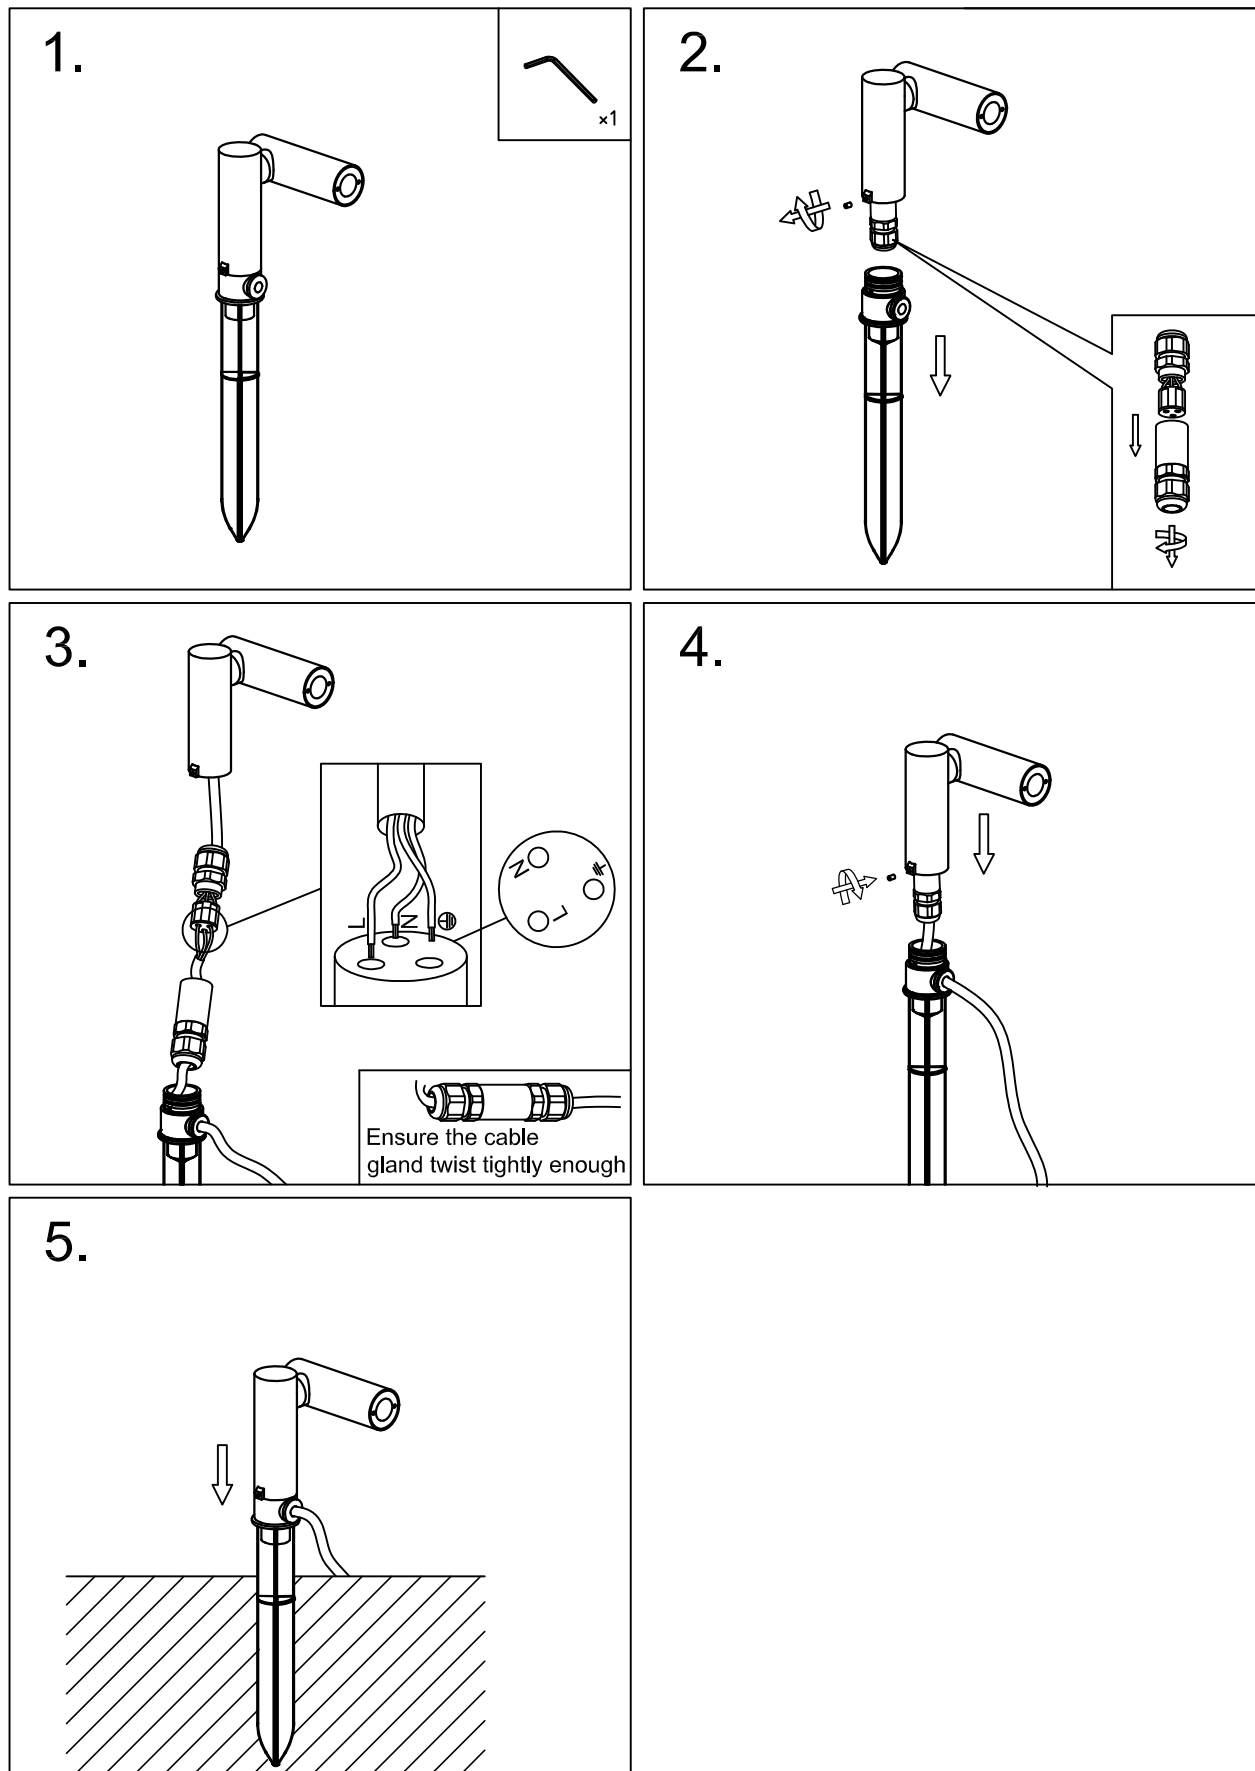

LUCIDE

GENERAL SPECIFICATIONS

item number : 27894/05/29
EAN code : 5411212271662

TATUM

General

Dimensions LxWxH : 9 cm x 12 cm x 39,5 cm
Height minimum : 12 cm
Height maximum : 46,5 cm
Dimensions shade LxWxH : -
Main material : Aluminum
Ceiling rose material : -
Color : Anthracite
Style : Modern
Shape : Round
Weight : 0.88 kg
Warranty : 3 years

Product specifications

Dimmable : No
Light direction : Yes
Adjustable in height : Yes
Directional : Yes
Cable : No
Cable length : -
Sensor : Without Sensor
Control : Light Switch Control
IP-Class : 65
Electric class : 1
Light source including ? : Yes
Lamp socket : -
Light source number : -
Power requirements : 220-240V-50Hz
Bulb type & maximum wattage : LED 4.5W

TECHNICAL DRAWING & DIMENSIONS

TATUM

Item number : 27894/05/29
EAN code : 5411212271662

For more specifications, dimensions please visit
www.lucide.com

LUCIDE

INSTALLATION DRAWING SPECIFICATIONS

Dit product bevat een lichtbron van energie-efficiëntieklasse F
 Ce produit contient une source lumineuse de classe énergétique F
 This product contains a light source of energy efficiency class F
 Dieses Produkt enthält eine Lichtquelle der Energieeffizienzklasse F
 Ten produkt zawiera ród o wiat a o klasie efektywno ci energetycznej F