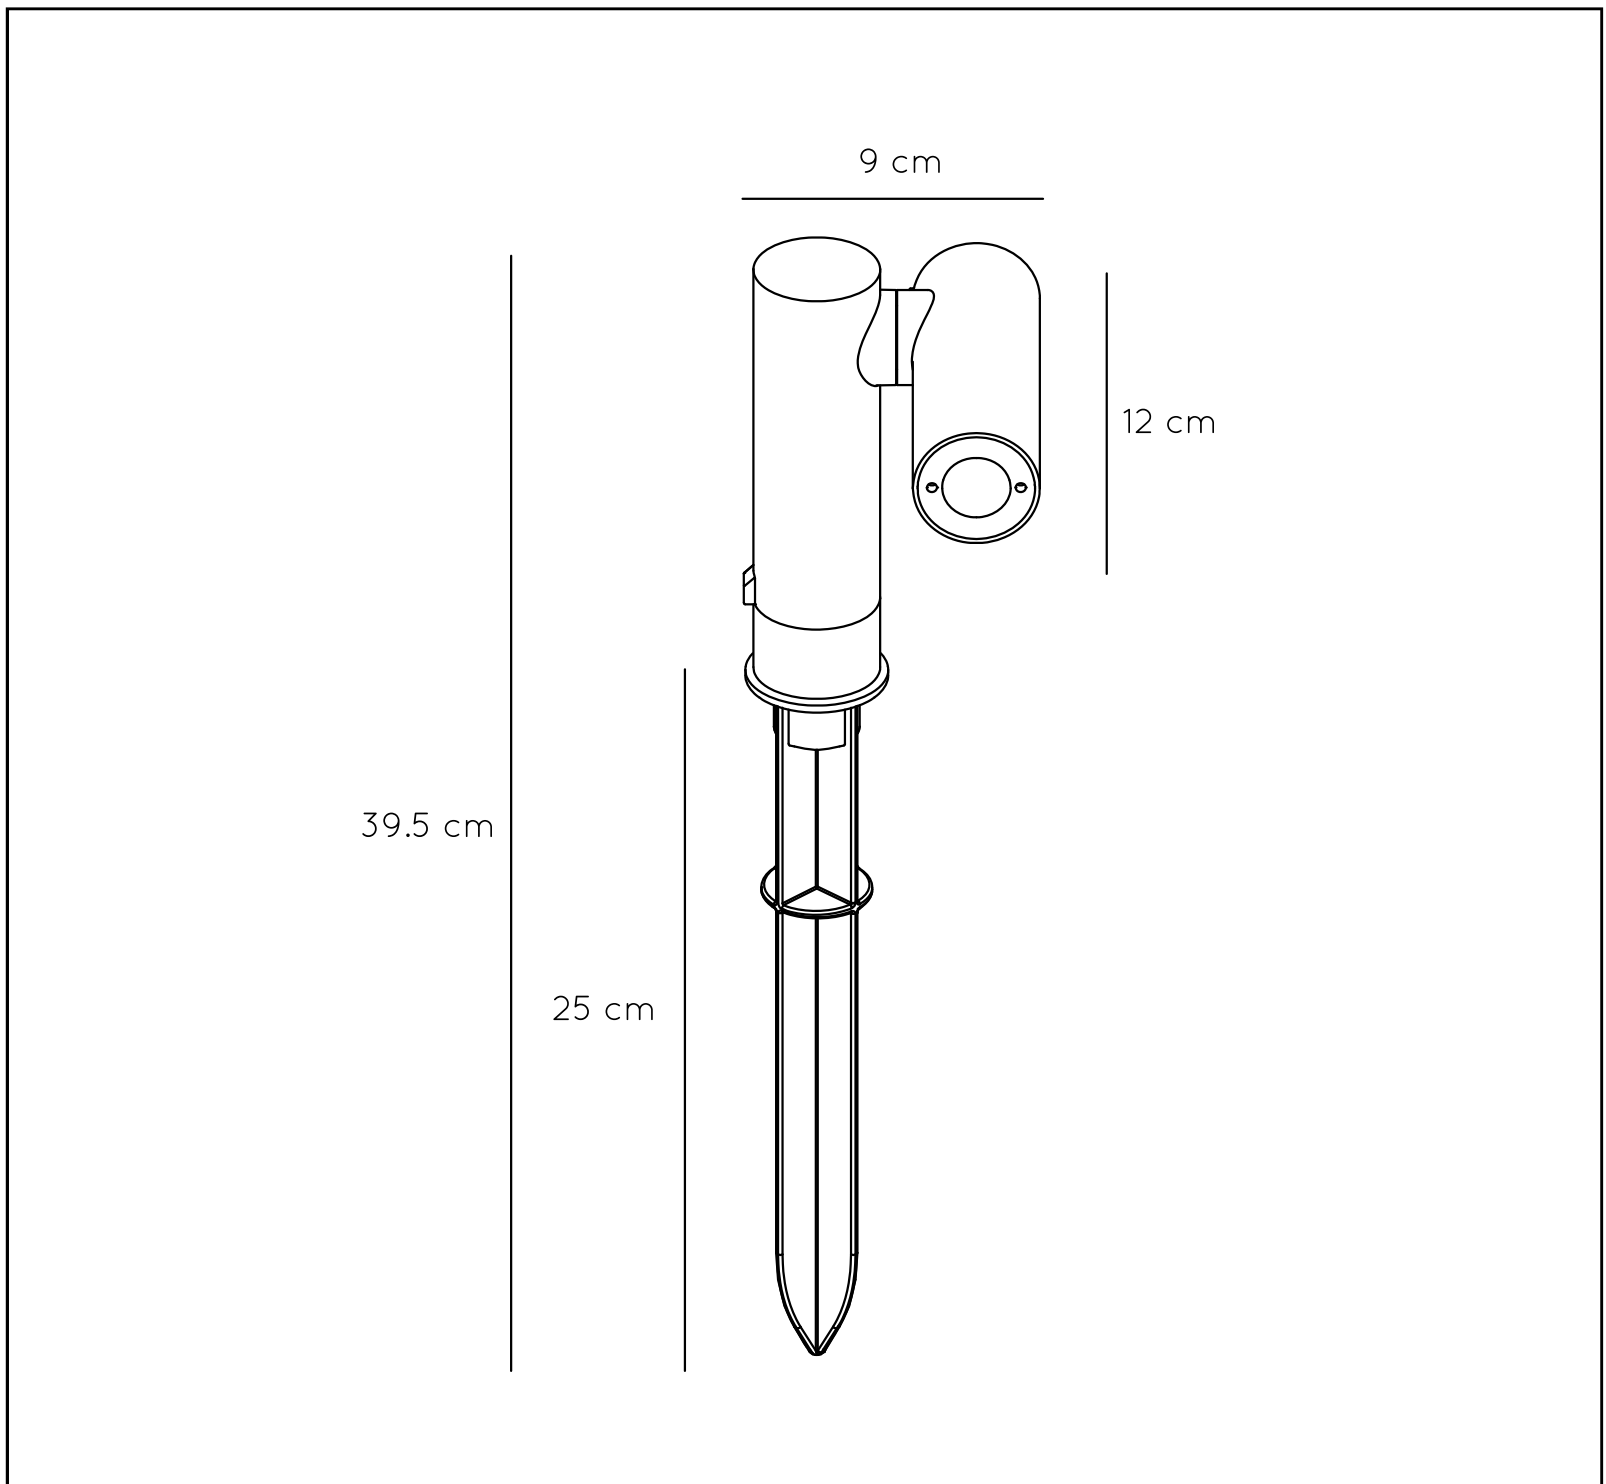

LUCIDE

GENERAL SPECIFICATIONS

item number : 27894/05/29
EAN code : 5411212271662

TATUM

General

Dimensions LxWxH : 9 cm x 12 cm x 39,5 cm
Height minimum : 12 cm
Height maximum : 46,5 cm
Dimensions shade LxWxH : -
Main material : Aluminum
Ceiling rose material : -
Color : Anthracite
Style : Modern
Shape : Round
Weight : 0.88 kg
Warranty : 3 years

Product specifications

Dimmable : No
Light direction : Yes
Adjustable in height : Yes
Directional : Yes
Cable : No
Cable length : -
Sensor : Without Sensor
Control : Light Switch Control
IP-Class : 65
Electric class : 1
Light source including ? : Yes
Lamp socket : -
Light source number : -
Power requirements : 220-240V-50Hz
Bulb type & maximum wattage : LED 4.5W

IP44

IP54

IP65

IP67

Explanation of IP numbers for degrees of protection, see safety instruction manual in the box.

For more specifications of this product please visit

www.lucide.com

LUCIDE

TECHNICAL DRAWING & DIMENSIONS

TATUM

Item number : 27894/05/29
EAN code : 5411212271662

For more specifications, dimensions please visit
www.lucide.com

LUCIDE

INSTALLATION DRAWING SPECIFICATIONS

Dit product bevat een lichtbron van energie-efficiëntieklasse F
 Ce produit contient une source lumineuse de classe énergétique F
 This product contains a light source of energy efficiency class F
 Dieses Produkt enthält eine Lichtquelle der Energieeffizienzklasse F
 Ten produkt zawiera ród o wiat a o klasie efektywno ci energetycznej F