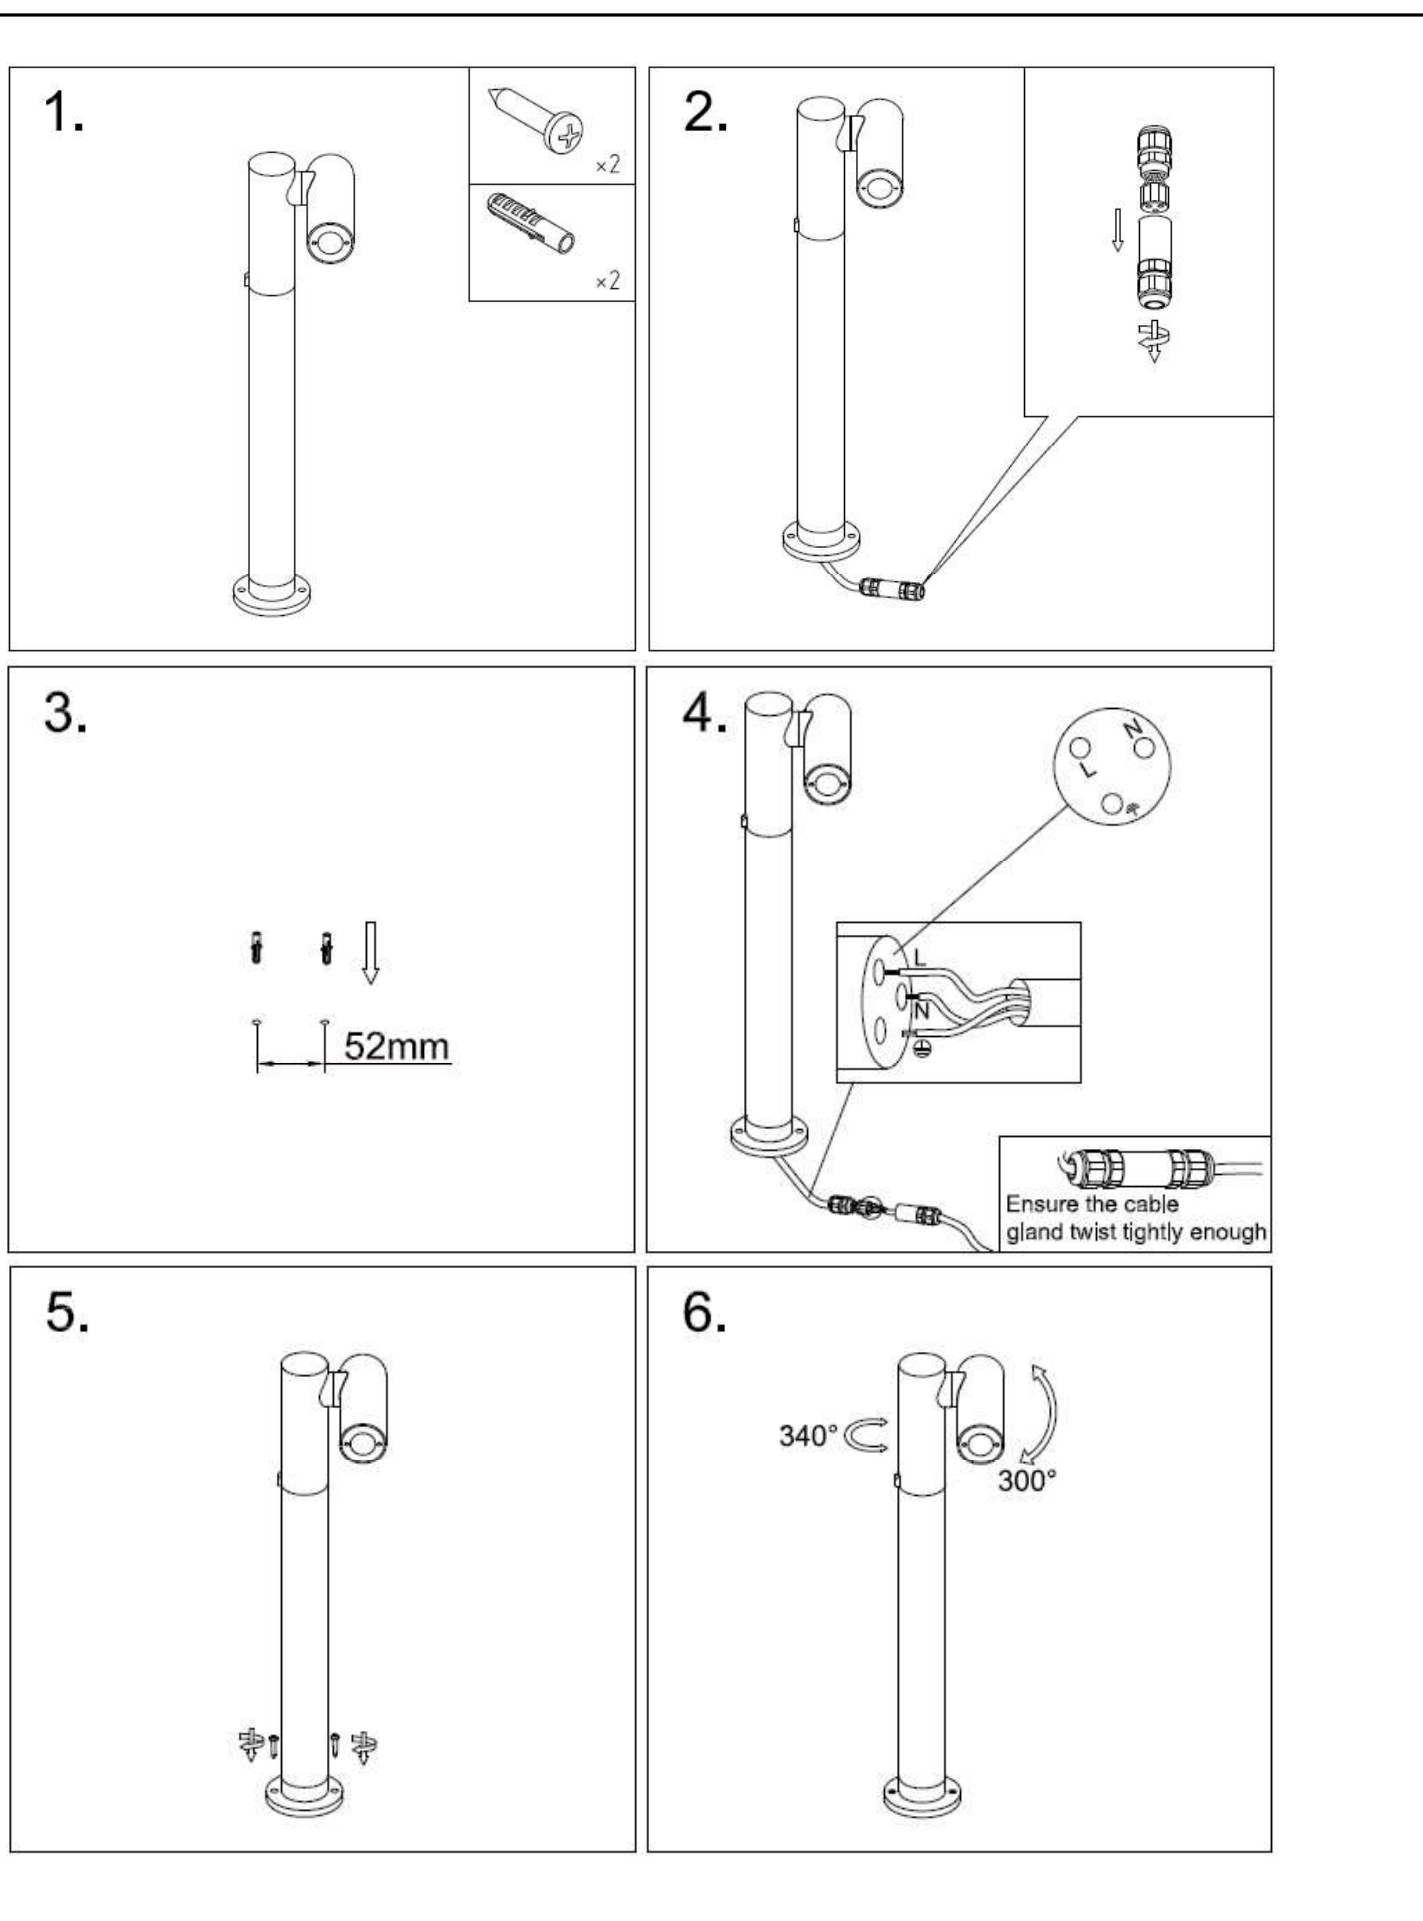

L U C I D E

GENERAL SPECIFICATIONS

**General****Dimensions LxWxH** : 10,5 cm x 13 cm x 43 cm**Height minimum** : 43 cm**Height maximum** : 50 cm**Dimensions shade LxWxH** : -**Main material** : Aluminum**Ceiling rose material** : -**Color** : Anthracite**Style** : Modern**Shape** : Round**Weight** : 0.97 kg**Warranty** : 3 years**Product specifications****Dimmable** : No**Light direction** : -**Adjustable in height** : Yes**Directional** : Yes**Cable** : No**Cable length** : -**Sensor** : Without Sensor**Control** : Light Switch Control**IP-Class** : 65**Electric class** : 1**Light source including ?** : Yes**Lamp socket** : -**Light source number** : -**Power requirements** : 220-240V-50Hz**Bulb type & maximum wattage** : LED 4.5W

TECHNICAL DRAWING & DIMENSIONS

TATUM

Item number : 27895/05/29

EAN code : 5411212271679

For more specifications, dimensions please visit
www.lucide.com

L U C I D E

INSTALLATION DRAWING SPECIFICATIONS

Dit product bevat een lichtbron van energie-efficiëntieklasse F
 Ce produit contient une source lumineuse de classe énergétique F
 This product contains a light source of energy efficiency class F
 Dieses Produkt enthält eine Lichtquelle der Energieeffizienzklasse F
 Ten produkt zawiera ród o wiat a o klasie efektywno ci energetycznej F