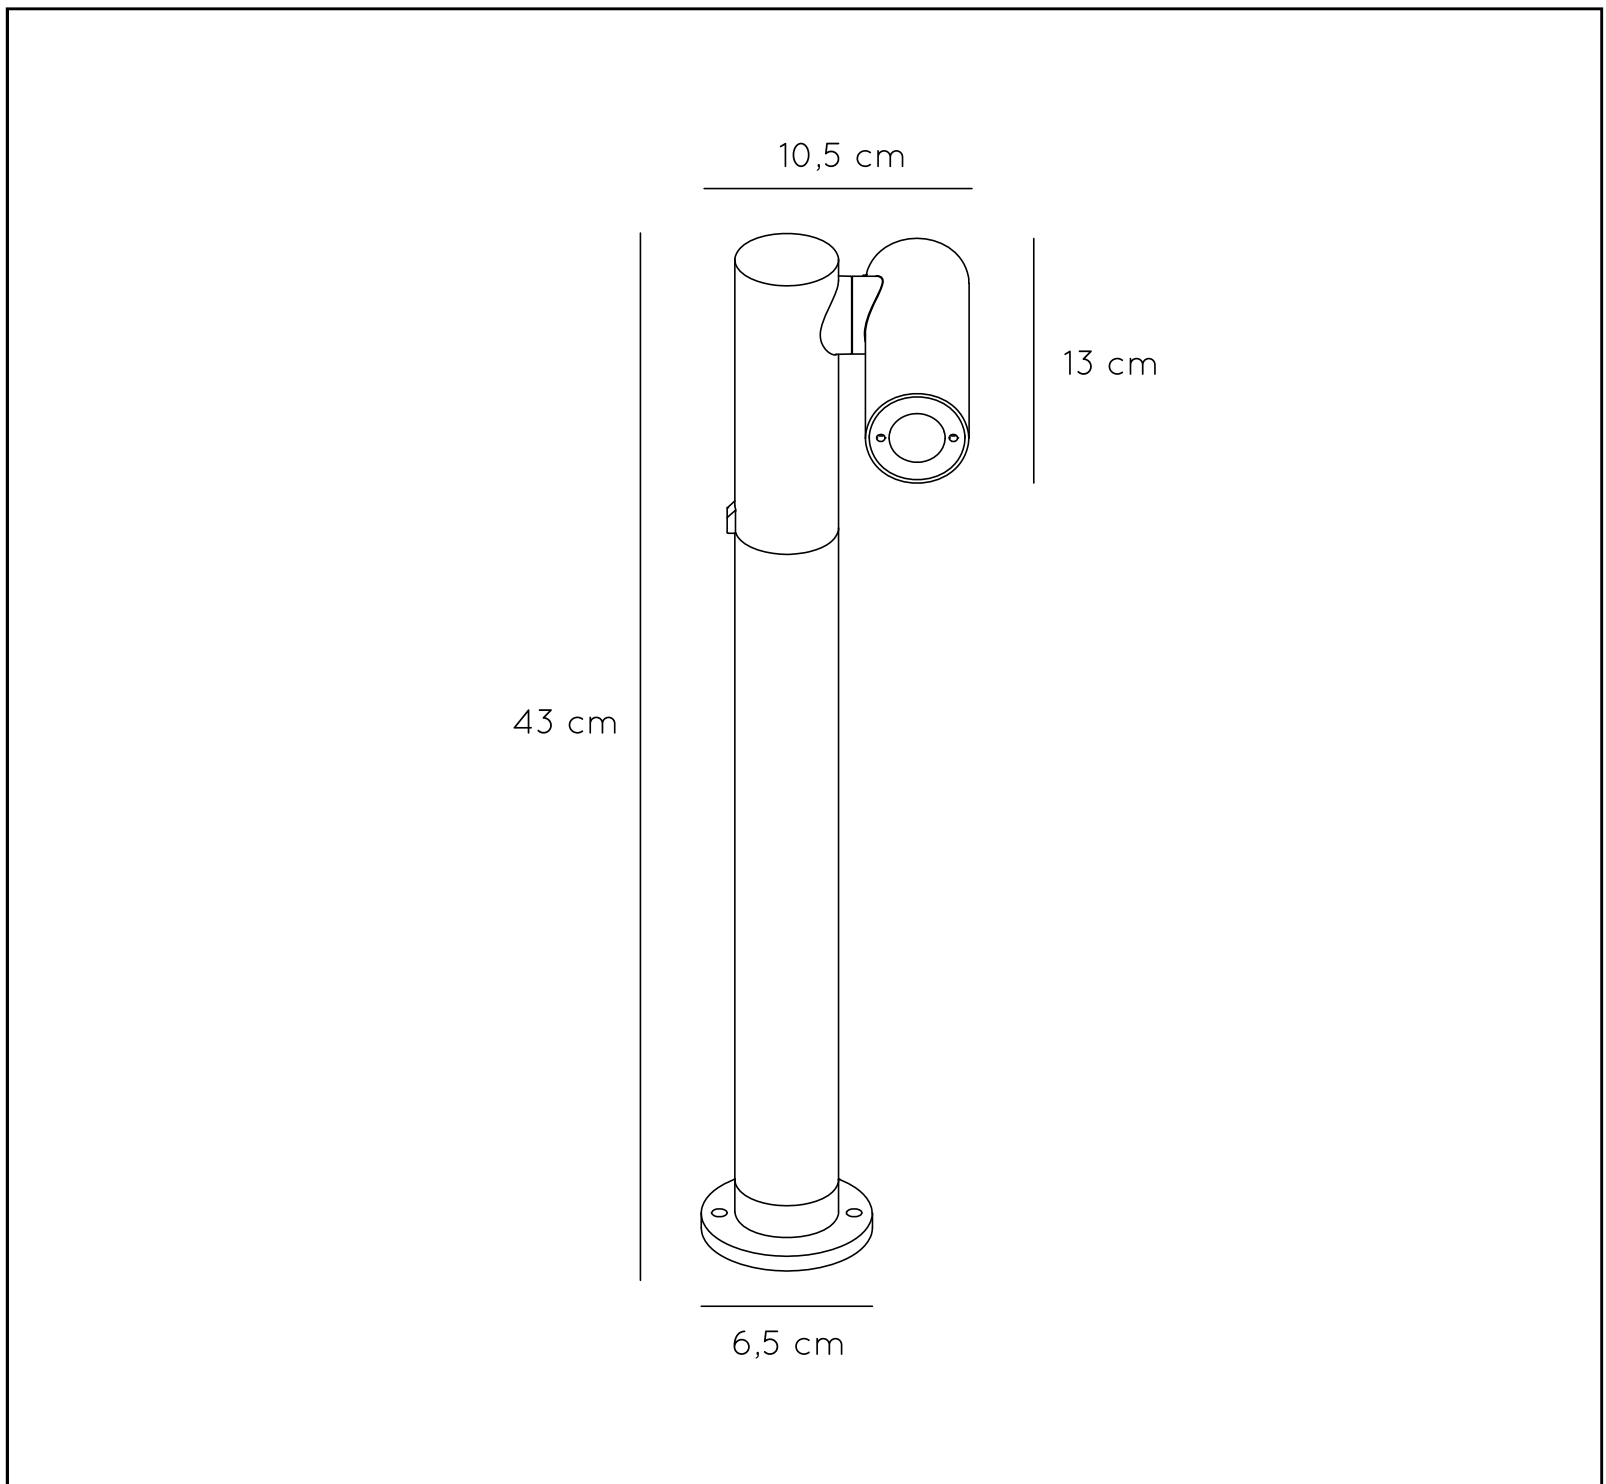

L U C I D E

GENERAL SPECIFICATIONS

**General****Dimensions LxWxH** : 10,5 cm x 13 cm x 43 cm**Height minimum** : 43 cm**Height maximum** : 50 cm**Dimensions shade LxWxH** : -**Main material** : Aluminum**Ceiling rose material** : -**Color** : Anthracite**Style** : Modern**Shape** : Round**Weight** : 0.97 kg**Warranty** : 3 years**Product specifications****Dimmable** : No**Light direction** : -**Adjustable in height** : Yes**Directional** : Yes**Cable** : No**Cable length** : -**Sensor** : Without Sensor**Control** : Light Switch Control**IP-Class** : 65**Electric class** : 1**Light source including ?** : Yes**Lamp socket** : -**Light source number** : -**Power requirements** : 220-240V-50Hz**Bulb type & maximum wattage** : LED 4.5W

IP44

IP54

IP65

IP67

Explanation of IP numbers for degrees of protection, see safety instruction manual in the box.

For more specifications of this product please visit

www.lucide.com

LUCIDE

TECHNICAL DRAWING & DIMENSIONS

TATUM

Item number : 27895/05/29

EAN code : 5411212271679

For more specifications, dimensions please visit
www.lucide.com

L U C I D E

INSTALLATION DRAWING SPECIFICATIONS

Dit product bevat een lichtbron van energie-efficiëntieklasse F
 Ce produit contient une source lumineuse de classe énergétique F
 This product contains a light source of energy efficiency class F
 Dieses Produkt enthält eine Lichtquelle der Energieeffizienzklasse F
 Ten produkt zawiera ród o wiat a o klasie efektywno ci energetycznej F