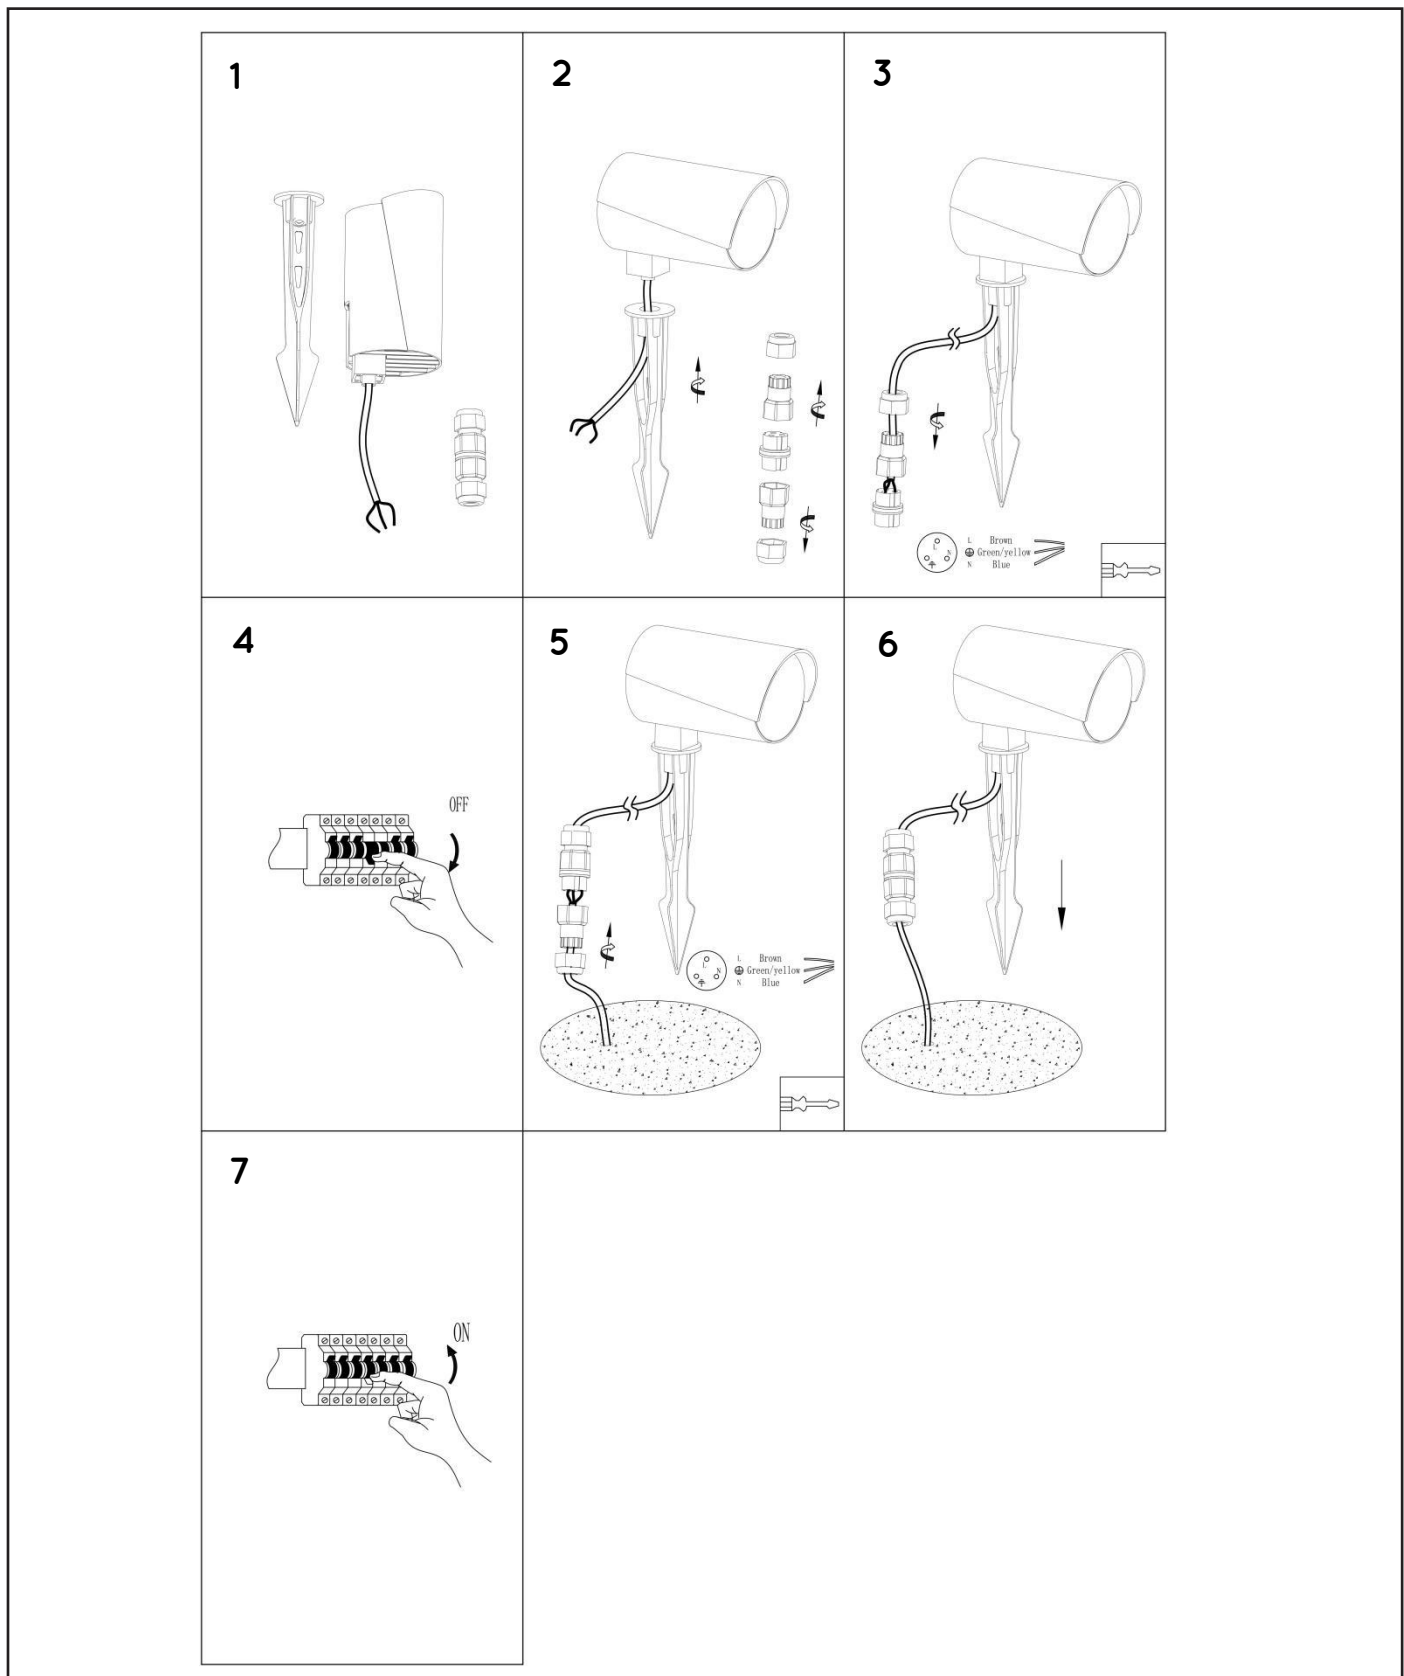

LUCIDE

GENERAL SPECIFICATIONS

item number : 27897/12/29
EAN code : 5411212271693

MANAL

General

Dimensions LxWxH : 15.3 cm x 8.8 cm x 31.5cm
Height minimum : 31.5 cm
Height maximum: 31.5 cm
Dimensions shade LxWxH : -
Main material : Aluminum
Ceiling rose material : -
Color : Dark Grey
Style : Modern
Shape : Round
Weight : 1.1 kg
Warranty : 3 years

Product specifications

Dimmable : No
Light direction : Forward
Adjustable in height : No
Directional : Directional
Cable : Yes
Cable length : 40cm
Sensor : Without Sensor
Control : Light Switch Control
IP-Class : 65
Electric class : 1
Light source including ?: Yes
Lamp socket : LED
Light source number : 1
Power requirements : 220-240V~50Hz
Bulb type & maximum wattage : 1X12W LED

IP44

IP54

IP65

IP67

Explanation of IP numbers for degrees of protection, see safety instruction manual in the box.

For more specifications of this product please visit
www.lucide.com

LUCIDE

TECHNICAL DRAWING & DIMENSIONS

MANAL

Item number : 27897/12/29

EAN code : 5411212271693

For more specifications, dimensions please visit
www.lucide.com

LUCIDE

INSTALLATION DRAWING SPECIFICATIONS

Dit product bevat een lichtbron van energie-efficiëntieklasse G
 Ce produit contient une source lumineuse de classe énergétique G
 This product contains a light source of energy efficiency class G
 Dieses Produkt enthält eine Lichtquelle der Energieeffizienzklasse G
 Ten produkt zawiera ród o wiat a o klasie efektywno ci energetycznej G