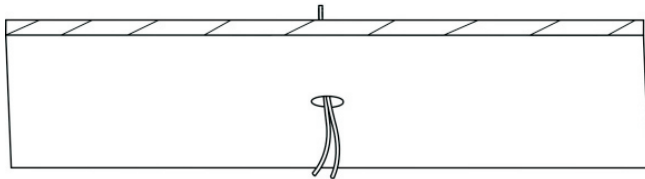

Surface mounted installation(IP44)

Opbouw montage(IP44)

Plafonnier(IP44)

Aufbaumontage(IP44)

①

②