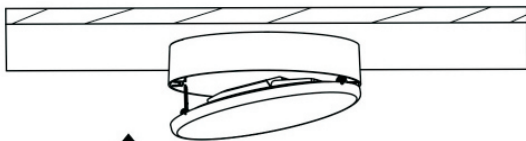

Surface mounted installation(IP44)

Opbouw montage(IP44)

Plafonnier(IP44)

Aufbaumontage(IP44)

①

②

③

④

Recessed installation(IP66)

Inbouw(IP66)

Installation encastrée(IP66)

Einbau(IP66)

Dit product bevat een lichtbron van energie-efficiëntieklasse G
Ce produit contient une source lumineuse de classe énergétique G
This product contains a light source of energy efficiency class G
Dieses Produkt enthält eine Lichtquelle der Energieeffizienzklasse G
Ten produkt zawiera ród o wiat a o klasie efektywno ci energetycznej G