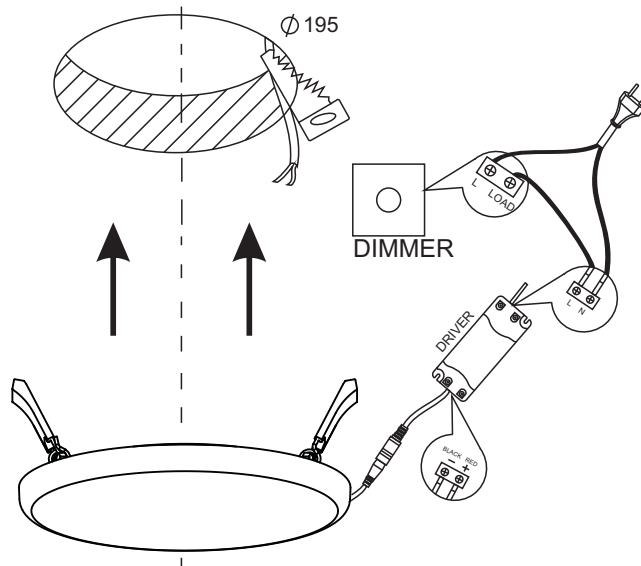

LUCIDE

**item number : 28112/30/30**  
EAN code : 5411212281128  
**item number : 28112/30/31**  
EAN code : 5411212281135

**CERES LED**

**General**

**Dimensions LxWxH :** Ø21,5 cm x 4,6 cm  
**Height minimum :** 4,6 cm  
**Height maximum :** 4,6 cm  
**Dimensions shade LxWxH :** Ø 21,5cm x 0,92 cm  
**Main material :** Aluminum, PMMA,Plastic  
**Ceiling rose material :** -  
**Color :** Matt black&Matt white  
**Style :** Modern  
**Shape :** Round  
**Weight :** 0,90 kg  
**Warranty :** 3 years

**Installation of items in bathroom:**

**Product specifications**

**Dimmable :** Yes  
**Light direction :** Around (Diffuse)  
**Adjustable in height :** Not adjustable In Height (Before Installation)  
**Directional :** 120°  
**Cable :** No Cable On Product  
**Cable length :** -  
**Sensor :** Without Sensor  
**Control :** Light Switch Control  
**IP-Class :** Recessed 66, Surface mounted 44  
**Electric class :** 2  
**Light source including ? :** Yes  
**Lamp socket :** No  
**Light source number :** 136pcs  
**Power requirements :** 220-240V~50Hz  
**Bulb type & maximum wattage :** SMD 2016 LED,30W

## CERES LED

Item number : 28112/30/30

EAN code : 5 411212281128

Item number : 28112/30/31

EAN code : 5 411212281135

For more specifications, dimensions please visit  
[www.lucide.com](http://www.lucide.com)

Surface mounted installation(IP44)  
 Opbouw montage(IP44)  
 Plafonnier(IP44)  
 Aufbaumontage(IP44)

①

②

③

④

Recessed installation(IP66)  
 Inbouw(IP66)  
 Installation encastrée(IP66)  
 Einbau(IP66)

Dit product bevat een lichtbron van energie-efficiëntieklasse G  
 Ce produit contient une source lumineuse de classe énergétique G  
 This product contains a light source of energy efficiency class G  
 Dieses Produkt enthält eine Lichtquelle der Energieeffizienzklasse G  
 Ten produkt zawiera ród o wiat a o klasie efektywno ci energetycznej G