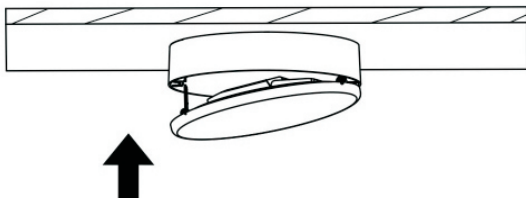

**Installation of items in bathroom:**

**Product specifications**

**Dimmable :** Yes  
**Light direction :** Around (Diffuse)  
**Adjustable in height :** Not adjustable In Height (Before Installation)  
**Directional :** 120°  
**Cable :** No Cable On Product  
**Cable length :** -  
**Sensor :** Without Sensor  
**Control :** Light Switch Control  
**IP-Class :** Recessed 66, Surface mounted 44  
**Electric class :** 2  
**Light source including ? :** Yes  
**Lamp socket :** No  
**Light source number :** 136pcs  
**Power requirements :** 220-240V~50Hz  
**Bulb type & maximum wattage :** SMD 2016 LED,30W

Surface mounted installation(IP44)  
 Opbouw montage(IP44)  
 Plafonnier(IP44)  
 Aufbaumontage(IP44)

①

②

③

④

Recessed installation(IP66)  
 Inbouw(IP66)  
 Installation encastrée(IP66)  
 Einbau(IP66)

Dit product bevat een lichtbron van energie-efficiëntieklasse G  
 Ce produit contient une source lumineuse de classe énergétique G  
 This product contains a light source of energy efficiency class G  
 Dieses Produkt enthält eine Lichtquelle der Energieeffizienzklasse G  
 Ten produkt zawiera ród o wiat a o klasie efektywno ci energetycznej G