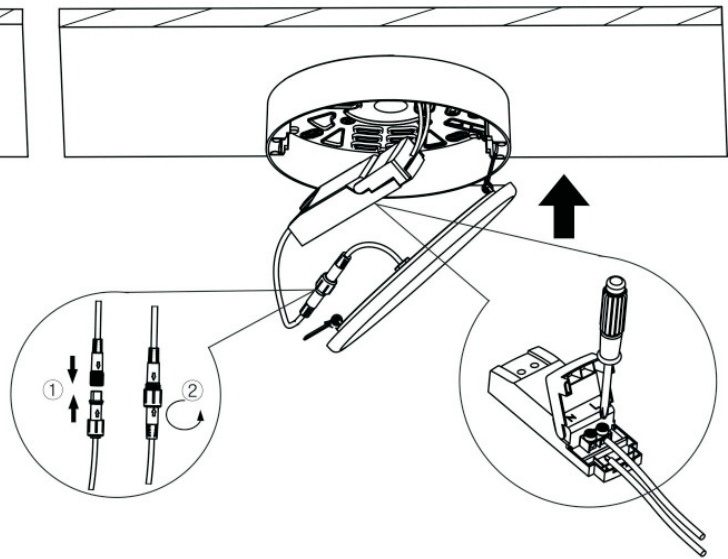

LUCIDE

**item number : 28112/30/30**  
EAN code : 5411212281128  
**item number : 28112/30/31**  
EAN code : 5411212281135

**CERES LED**

**General**

**Dimensions LxWxH :** Ø21,5 cm x 4,6 cm  
**Height minimum :** 4,6 cm  
**Height maximum :** 4,6 cm  
**Dimensions shade LxWxH :** Ø 21,5cm x 0,92 cm  
**Main material :** Aluminum, PMMA,Plastic  
**Ceiling rose material :** -  
**Color :** Matt black&Matt white  
**Style :** Modern  
**Shape :** Round  
**Weight :** 0,90 kg  
**Warranty :** 3 years

**Installation of items in bathroom:**

**Product specifications**

**Dimmable :** Yes  
**Light direction :** Around (Diffuse)  
**Adjustable in height :** Not adjustable In Height (Before Installation)  
**Directional :** 120°  
**Cable :** No Cable On Product  
**Cable length :** -  
**Sensor :** Without Sensor  
**Control :** Light Switch Control  
**IP-Class :** Recessed 66, Surface mounted 44  
**Electric class :** 2  
**Light source including ? :** Yes  
**Lamp socket :** No  
**Light source number :** 136pcs  
**Power requirements :** 220-240V~50Hz  
**Bulb type & maximum wattage :** SMD 2016 LED,30W

## CERES LED

Item number : 28112/30/30

EAN code : 5 411212281128

Item number : 28112/30/31

EAN code : 5 411212281135

For more specifications, dimensions please visit  
[www.lucide.com](http://www.lucide.com)

Surface mounted installation(IP44)  
 Opbouw montage(IP44)  
 Plafonnier(IP44)  
 Aufbaumontage(IP44)

①

②

③

④

Recessed installation(IP66)  
 Inbouw(IP66)  
 Installation encastrée(IP66)  
 Einbau(IP66)

Dit product bevat een lichtbron van energie-efficiëntieklasse G  
 Ce produit contient une source lumineuse de classe énergétique G  
 This product contains a light source of energy efficiency class G  
 Dieses Produkt enthält eine Lichtquelle der Energieeffizienzklasse G  
 Ten produkt zawiera ród o wiat a o klasie efektywno ci energetycznej G