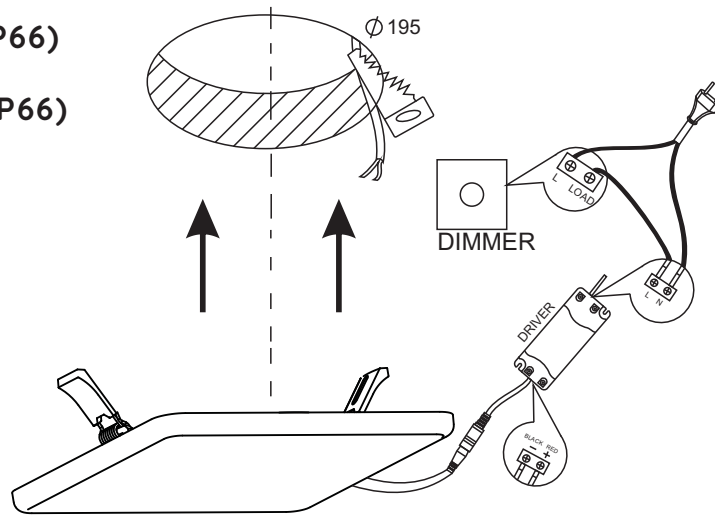

LUCIDE

**item number : 28113/30/30**

EAN code : 5411212281142

**item number : 28113/30/31**

EAN code : 5411212281159

**CERES LED****General****Dimensions LxWxH :** 21,5 cm x 21,5 cm x 4,6 cm**Height minimum :** 4,6 cm**Height maximum :** 4,6 cm**Dimensions shade LxWxH :** 21,5 cm x 21,5cm x 0,92 cm**Main material :** Aluminum, PMMA, Plastic**Ceiling rose material :** -**Color :** Matt black & Matt white**Style :** Modern**Shape :** Square**Weight :** 1,05 kg**Warranty :** 3 years**Installation of items  
in bathroom:****Product specifications****Dimmable :** Yes**Light direction :** Around (Diffuse)**Adjustable in height :** Not adjustable In Height  
(Before Installation)**Directional :** 120°**Cable :** No Cable On Product**Cable length :** -**Sensor :** Without Sensor**Control :** Light Switch Control**IP-Class :** Recessed 66, Surface mounted 44**Electric class :** 2**Light source including ? :** Yes**Lamp socket :** No**Light source number :** 152 pcs**Power requirements :** 220-240V~50Hz**Bulb type & maximum wattage :** SMD 2016 LED, 30W

## CERES LED

Item number : 28113/30/30

EAN code : 5 411212281142

Item number : 28113/30/31

EAN code : 5 411212281159

For more specifications, dimensions please visit  
[www.lucide.com](http://www.lucide.com)

Surface mounted installation(IP44)  
 Opbouw montage(IP44)  
 Plafonnier(IP44)  
 Aufbaumontage(IP44)

①

②

③

④

Recessed installation(IP66)  
 Inbouw(IP66)  
 Installation encastrée(IP66)  
 Einbau(IP66)

Dit product bevat een lichtbron van energie-efficiëntieklasse G  
 Ce produit contient une source lumineuse de classe énergétique G  
 This product contains a light source of energy efficiency class G  
 Dieses Produkt enthält eine Lichtquelle der Energieeffizienzklasse G  
 Ten produkt zawiera źródło światła o klasie efektywności energetycznej G