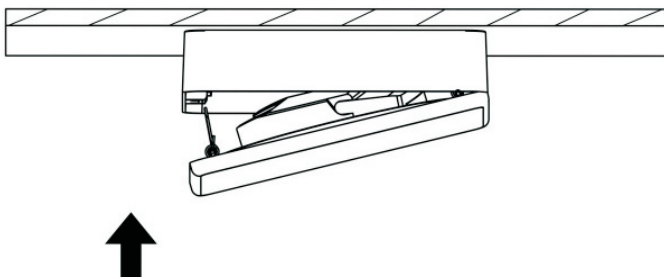

LUCIDE

**item number : 28113/30/30**

EAN code : 5411212281142

**item number : 28113/30/31**

EAN code : 5411212281159

**CERES LED****General****Dimensions LxWxH :** 21,5 cm x 21,5 cm x 4,6 cm**Height minimum :** 4,6 cm**Height maximum :** 4,6 cm**Dimensions shade LxWxH :** 21,5 cm x 21,5cm x 0,92 cm**Main material :** Aluminum, PMMA, Plastic**Ceiling rose material :** -**Color :** Matt black & Matt white**Style :** Modern**Shape :** Square**Weight :** 1,05 kg**Warranty :** 3 years**Installation of items  
in bathroom:****Product specifications****Dimmable :** Yes**Light direction :** Around (Diffuse)**Adjustable in height :** Not adjustable In Height  
(Before Installation)**Directional :** 120°**Cable :** No Cable On Product**Cable length :** -**Sensor :** Without Sensor**Control :** Light Switch Control**IP-Class :** Recessed 66, Surface mounted 44**Electric class :** 2**Light source including ? :** Yes**Lamp socket :** No**Light source number :** 152 pcs**Power requirements :** 220-240V~50Hz**Bulb type & maximum wattage :** SMD 2016 LED, 30W

Surface mounted installation(IP44)  
 Opbouw montage(IP44)  
 Plafonnier(IP44)  
 Aufbaumontage(IP44)

①

②

③

④

Recessed installation(IP66)  
 Inbouw(IP66)  
 Installation encastrée(IP66)  
 Einbau(IP66)

Dit product bevat een lichtbron van energie-efficiëntieklasse G  
 Ce produit contient une source lumineuse de classe énergétique G  
 This product contains a light source of energy efficiency class G  
 Dieses Produkt enthält eine Lichtquelle der Energieeffizienzklasse G  
 Ten produkt zawiera źródło światła o klasie efektywności energetycznej G