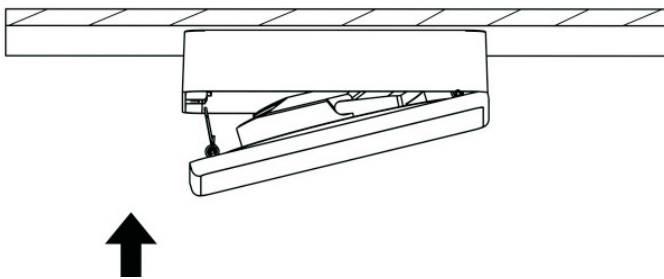

Surface mounted installation(IP44)
Opbouw montage(IP44)
Plafonnier(IP44)
Aufbaumontage(IP44)

①

②

③

④

Recessed installation(IP66)
Inbouw(IP66)
Installation encastrée(IP66)
Einbau(IP66)

Dit product bevat een lichtbron van energie-efficiëntieklasse G
Ce produit contient une source lumineuse de classe énergétique G
This product contains a light source of energy efficiency class G
Dieses Produkt enthält eine Lichtquelle der Energieeffizienzklasse G
Ten produkt zawiera ród o wiat a o klasie efektywno ci energetycznej G