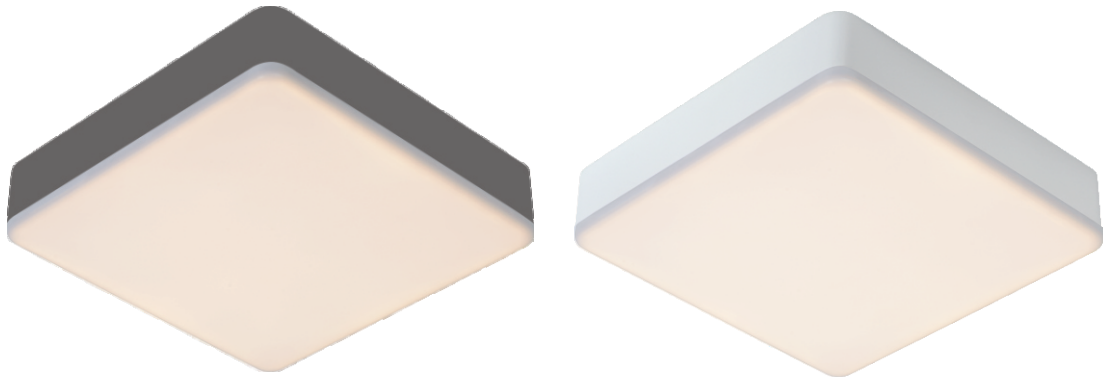

L U C I D E

**item number : 28113/30/30**

EAN code : 5411212281142

**item number : 28113/30/31**

EAN code : 5411212281159

**CERES LED****General****Dimensions LxWxH :** 21,5 cm x 21,5 cm x 4,6 cm**Heigth minimum :** 4,6 cm**Heigth maximum :** 4,6 cm**Dimensions shade LxWxH :** 21,5 cm x 21,5cm x 0,92 cm**Main material :** Aluminum, PMMA,Plastic**Ceiling rose material :** -**Color :** Matt black&Matt white**Style :** Modern**Shape :** Square**Weight :** 1,05 kg**Warranty :** 3 years**Installation of items  
in bathroom:****Product specifications****Dimmable :** Yes**Light direction :** Around (Diffuse)**Adjustable in height :** Not adjustable In Height  
(Before Installation)**Directional :** 120°**Cable :** No Cable On Porduct**Cable length :** -**Sensor :** Without Sensor**Control :** Light Switch Control**IP-Class :** Recessed 66, Surface mounted 44**Electric class :** 2**Light source including ? :** Yes**Lamp socket :** No**Light source number :** 152pcs**Power requirements :** 220-240V~50Hz**Bulb type & maximum wattage :** SMD 2016 LED,30W

## CERES LED

Item number : 28113/30/30

EAN code : 5 411212281142

Item number : 28113/30/31

EAN code : 5 411212281159

For more specifications, dimensions please visit

[www.lucide.com](http://www.lucide.com)

Surface mounted installation(IP44)  
 Opbouw montage(IP44)  
 Plafonnier(IP44)  
 Aufbaumontage(IP44)