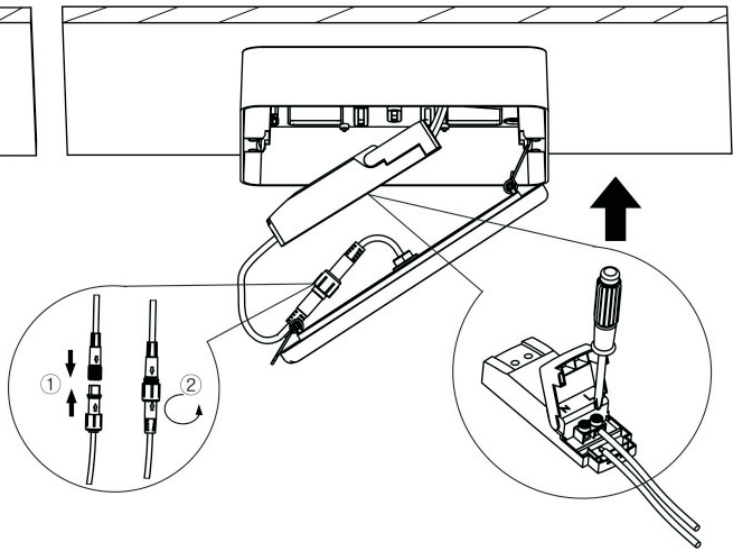

Surface mounted installation(IP44)
Opbouw montage(IP44)
Plafonnier(IP44)
Aufbaumontage(IP44)

①

②

③

④

Recessed installation(IP66)
Inbouw(IP66)
Installation encastrée(IP66)
Einbau(IP66)

Dit product bevat een lichtbron van energie-efficiëntieklasse G
Ce produit contient une source lumineuse de classe énergétique G
This product contains a light source of energy efficiency class G
Dieses Produkt enthält eine Lichtquelle der Energieeffizienzklasse G
Ten produkt zawiera ród o wiat a o klasie efektywno ci energetycznej G