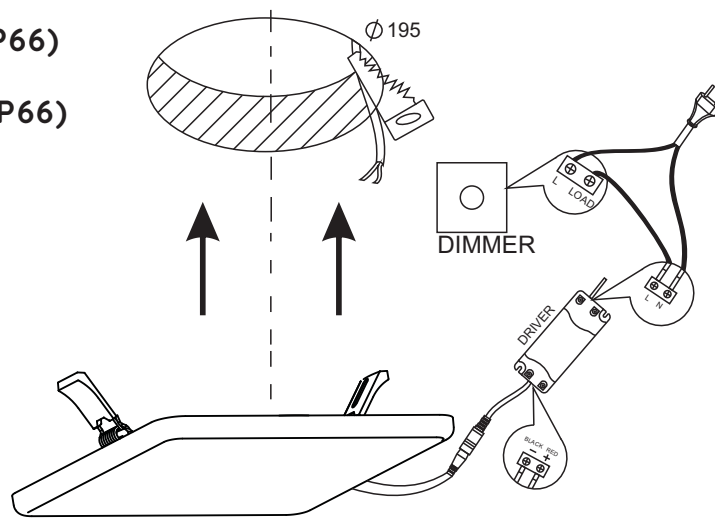

L U C I D E

**item number : 28113/30/30**

EAN code : 5411212281142

**item number : 28113/30/31**

EAN code : 5411212281159

**CERES LED****General****Dimensions LxWxH :** 21,5 cm x 21,5 cm x 4,6 cm**Heigth minimum :** 4,6 cm**Heigth maximum :** 4,6 cm**Dimensions shade LxWxH :** 21,5 cm x 21,5cm x 0,92 cm**Main material :** Aluminum, PMMA,Plastic**Ceiling rose material :** -**Color :** Matt black&Matt white**Style :** Modern**Shape :** Square**Weight :** 1,05 kg**Warranty :** 3 years**Installation of items  
in bathroom:****Product specifications****Dimmable :** Yes**Light direction :** Around (Diffuse)**Adjustable in height :** Not adjustable In Height  
(Before Installation)**Directional :** 120°**Cable :** No Cable On Porduct**Cable length :** -**Sensor :** Without Sensor**Control :** Light Switch Control**IP-Class :** Recessed 66, Surface mounted 44**Electric class :** 2**Light source including ? :** Yes**Lamp socket :** No**Light source number :** 152pcs**Power requirements :** 220-240V~50Hz**Bulb type & maximum wattage :** SMD 2016 LED,30W

## CERES LED

Item number : 28113/30/30

EAN code : 5 411212281142

Item number : 28113/30/31

EAN code : 5 411212281159

For more specifications, dimensions please visit

[www.lucide.com](http://www.lucide.com)

Surface mounted installation(IP44)  
 Opbouw montage(IP44)  
 Plafonnier(IP44)  
 Aufbaumontage(IP44)

①

②

③

④

Recessed installation(IP66)  
 Inbouw(IP66)  
 Installation encastrée(IP66)  
 Einbau(IP66)

Dit product bevat een lichtbron van energie-efficiëntieklasse G  
 Ce produit contient une source lumineuse de classe énergétique G  
 This product contains a light source of energy efficiency class G  
 Dieses Produkt enthält eine Lichtquelle der Energieeffizienzklasse G  
 Ten produkt zawiera ród o wiat a o klasie efektywno ci energetycznej G