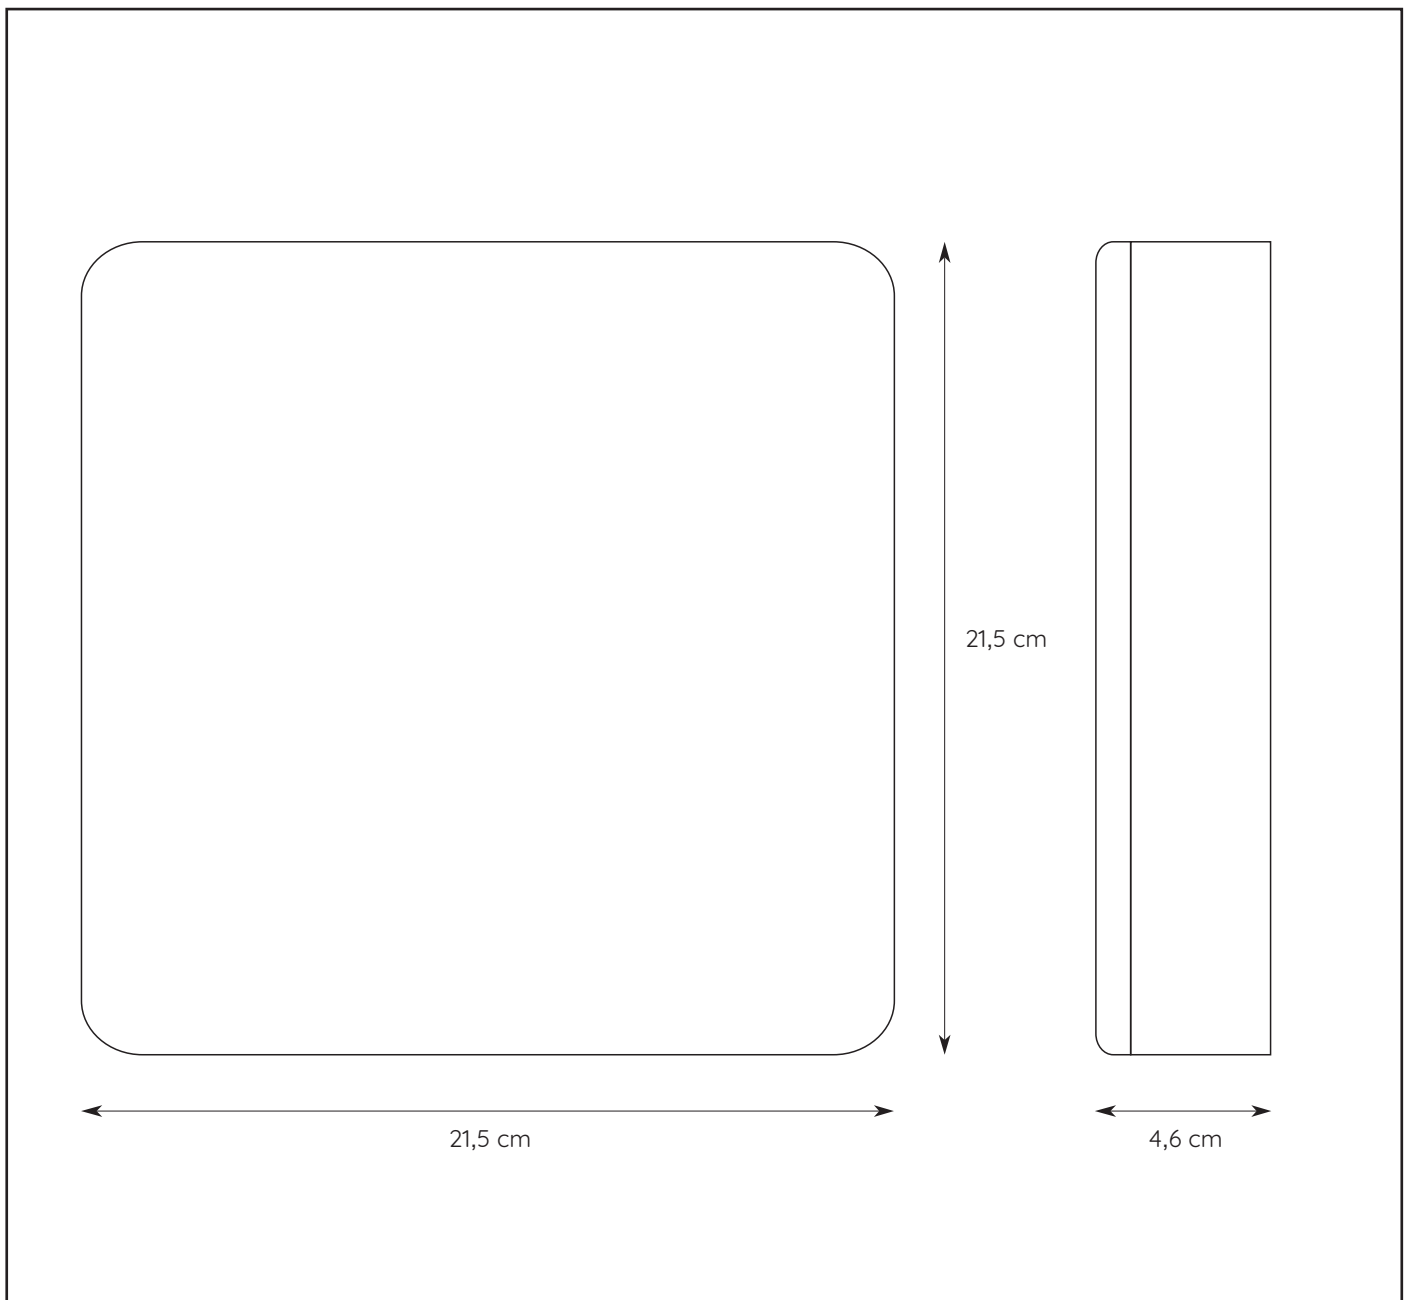

L U C I D E

**item number : 28113/30/30**

EAN code : 5411212281142

**item number : 28113/30/31**

EAN code : 5411212281159

**CERES LED****General****Dimensions LxWxH :** 21,5 cm x 21,5 cm x 4,6 cm**Heigth minimum :** 4,6 cm**Heigth maximum :** 4,6 cm**Dimensions shade LxWxH :** 21,5 cm x 21,5cm x 0,92 cm**Main material :** Aluminum, PMMA,Plastic**Ceiling rose material :** -**Color :** Matt black&Matt white**Style :** Modern**Shape :** Square**Weight :** 1,05 kg**Warranty :** 3 years**Installation of items  
in bathroom:****Product specifications****Dimmable :** Yes**Light direction :** Around (Diffuse)**Adjustable in height :** Not adjustable In Height  
(Before Installation)**Directional :** 120°**Cable :** No Cable On Porduct**Cable length :** -**Sensor :** Without Sensor**Control :** Light Switch Control**IP-Class :** Recessed 66, Surface mounted 44**Electric class :** 2**Light source including ? :** Yes**Lamp socket :** No**Light source number :** 152pcs**Power requirements :** 220-240V~50Hz**Bulb type & maximum wattage :** SMD 2016 LED,30W

## CERES LED

Item number : 28113/30/30

EAN code : 5 411212281142

Item number : 28113/30/31

EAN code : 5 411212281159

For more specifications, dimensions please visit

[www.lucide.com](http://www.lucide.com)

Surface mounted installation(IP44)  
 Opbouw montage(IP44)  
 Plafonnier(IP44)  
 Aufbaumontage(IP44)