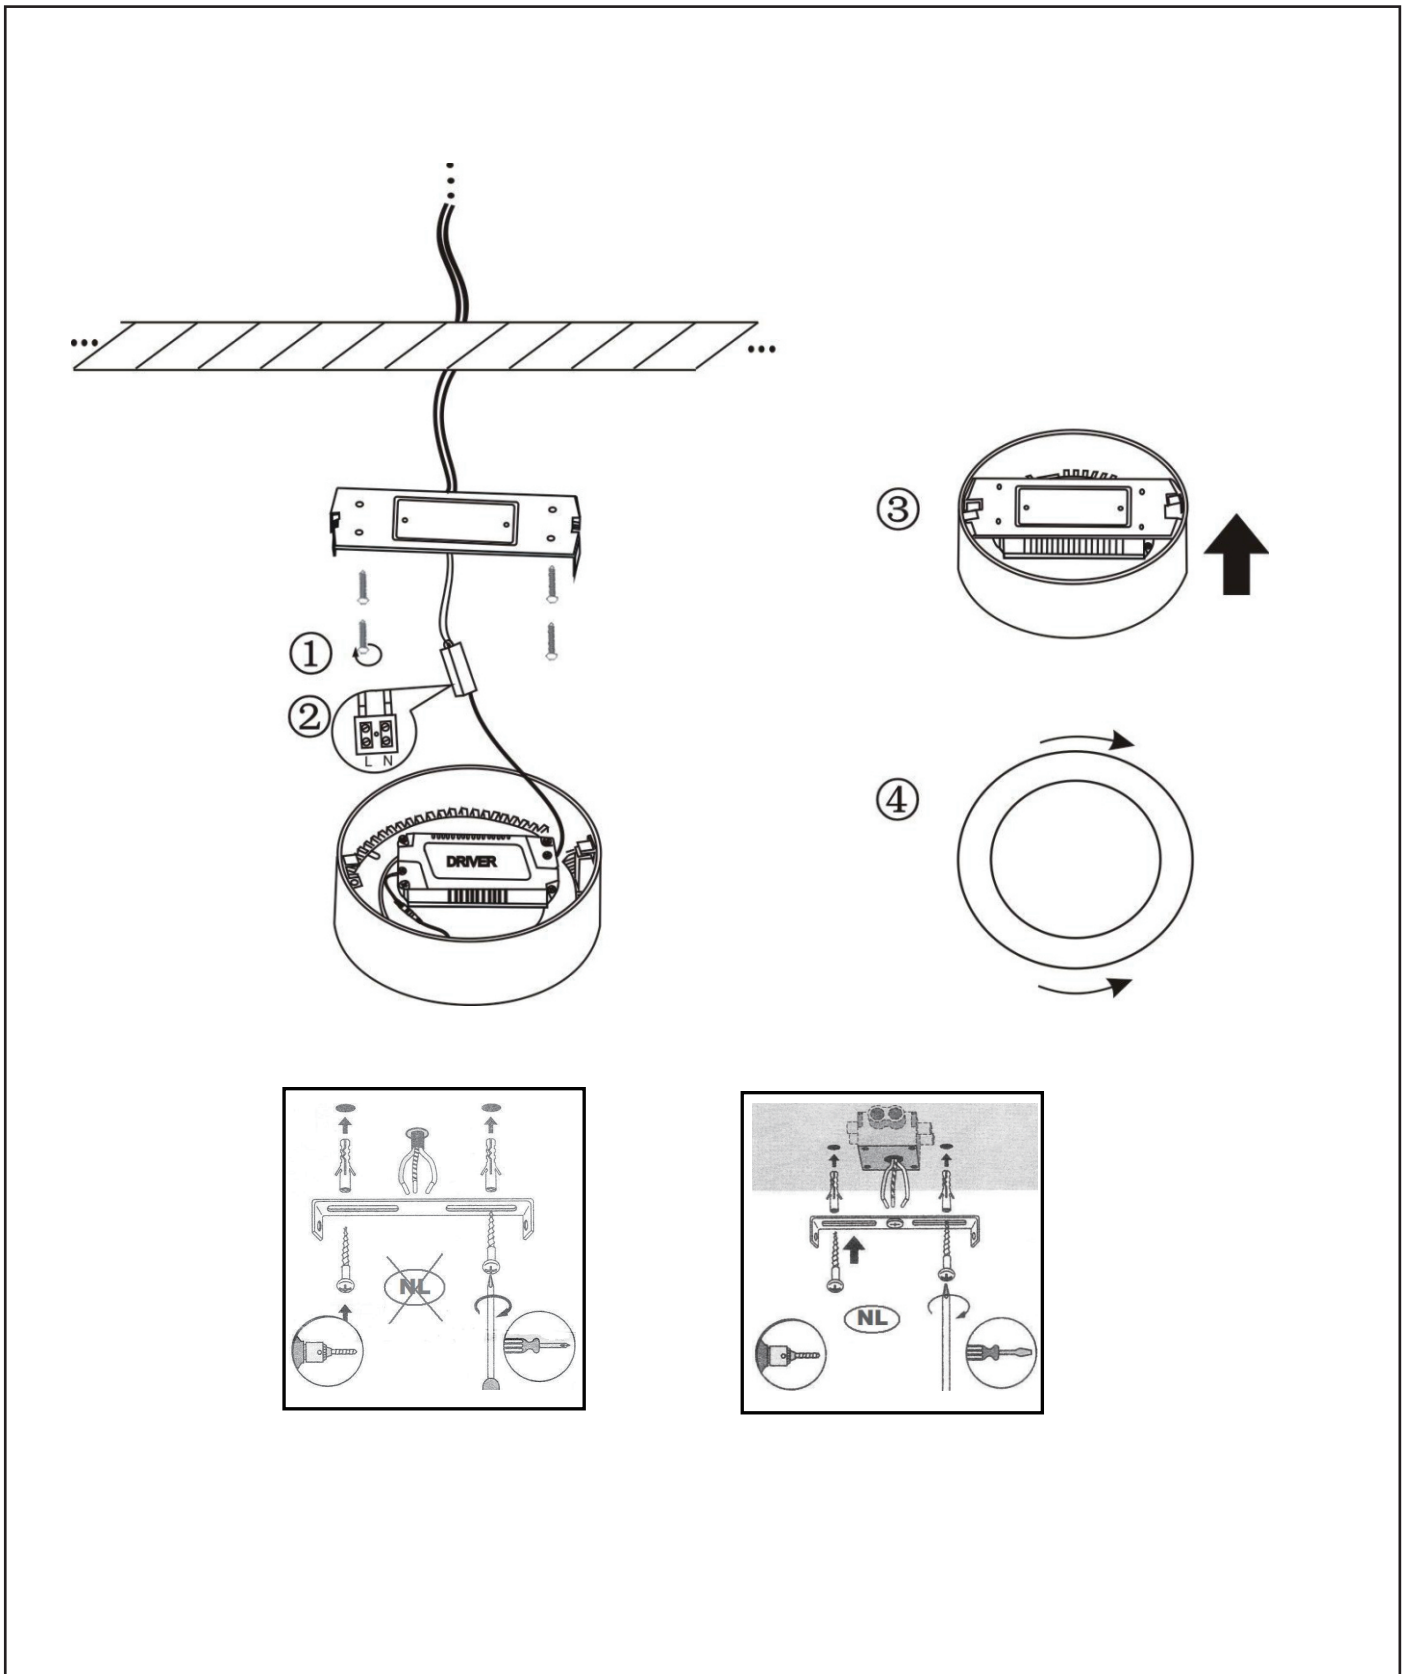

## General

**Dimensions LxWxH :** 18cmx18cmx3,9cm

**Height minimum :** 3,9cm

**Height maximum :** 3,9cm

**Dimensions shade LxWxH :** -

**Main material :** Aluminum, PMMA

**Ceiling rose material :** -

**Color :** Matt black&Matt white

## Product specifications

**Dimmable :** Yes

**Light direction :** Around(diffuser)

**Adjustable in height :** Not adjustable In Height  
(Before Installation)

**Directional :** 110°

**Cable :** No cable On Product

## BRICE LED

Item number :28116/18/30

EAN code :5411212281210

Item number :28116/18/31

EAN code :5411212281296

For more specifications, dimensions please visit

[www.lucide.com](http://www.lucide.com)

## INSTALLATION DRAWING SPECIFICATIONS

Dit product bevat een lichtbron van energie-efficiëntieklasse G  
 Ce produit contient une source lumineuse de classe énergétique G  
 This product contains a light source of energy efficiency class G  
 Dieses Produkt enthält eine Lichtquelle der Energieeffizienzklasse G  
 Ten produkt zawiera ród o wiat a o klasie efektywno ci energetycznej G