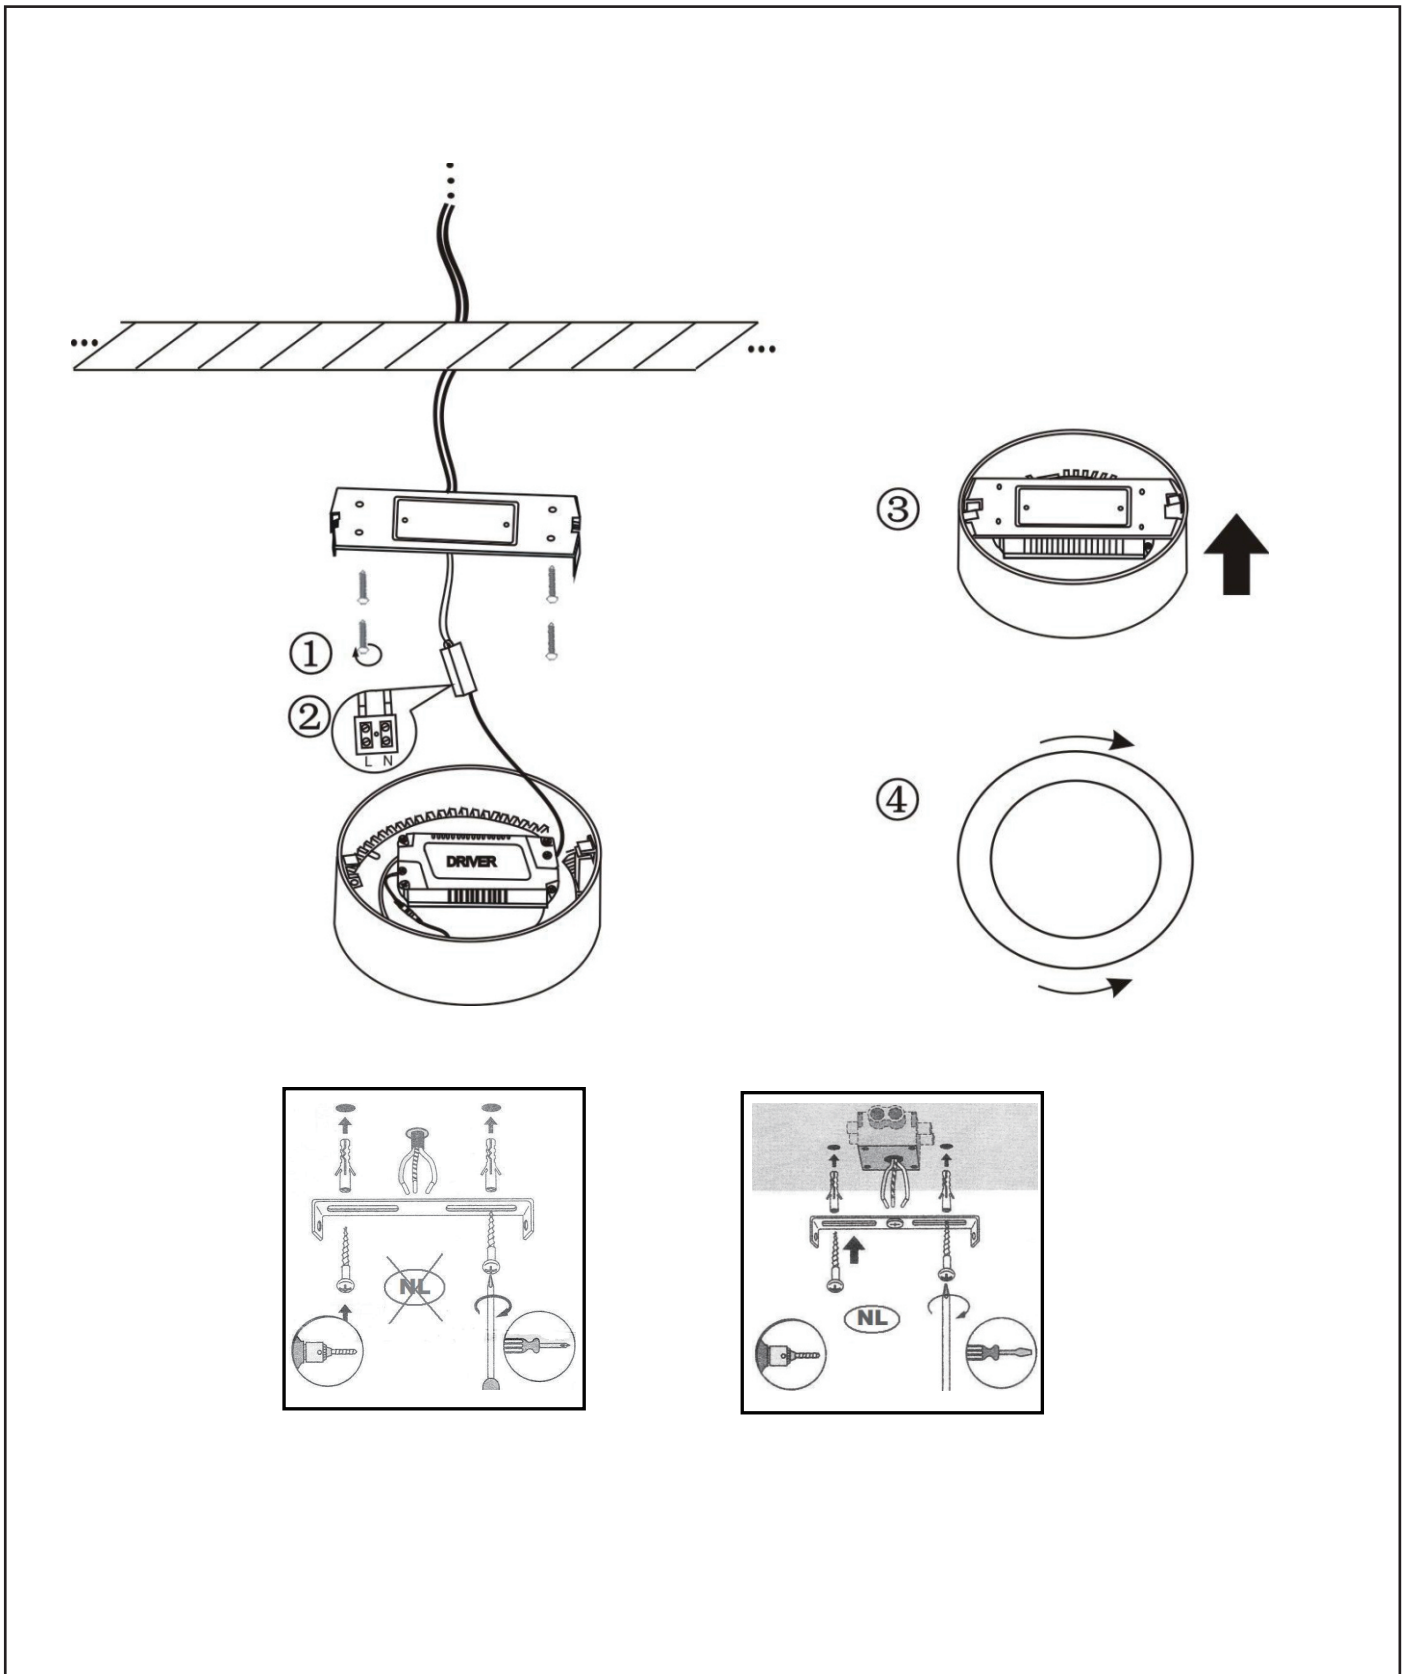

## GENERAL SPECIFICATION

item number : 28116/24/30

EAN code : 5411212281227

item number : 28116/24/31

EAN code : 5411212281302

**BRICE LED****General**

Dimensions LxWxH : 24cmx24cmx3,9cm

Height minimum : 3,9cm

Height maximum : 3,9cm

Dimensions shade LxWxH : -

Main material : Aluminum, PMMA

Ceiling rose material : -

Color : Matt black &amp; Matt white

Style : Modern

Shape : Round

Weight : 1kg

## BRICE LED

Item number :28116/24/30

EAN code :5411212281227

Item number :28116/24/31

EAN code :5411212281302

For more specifications, dimensions please visit

[www.lucide.com](http://www.lucide.com)

## INSTALLATION DRAWING SPECIFICATIONS

Dit product bevat een lichtbron van energie-efficiëntieklasse G  
 Ce produit contient une source lumineuse de classe énergétique G  
 This product contains a light source of energy efficiency class G  
 Dieses Produkt enthält eine Lichtquelle der Energieeffizienzklasse G  
 Ten produkt zawiera ród o wiat a o klasie efektywno ci energetycznej G