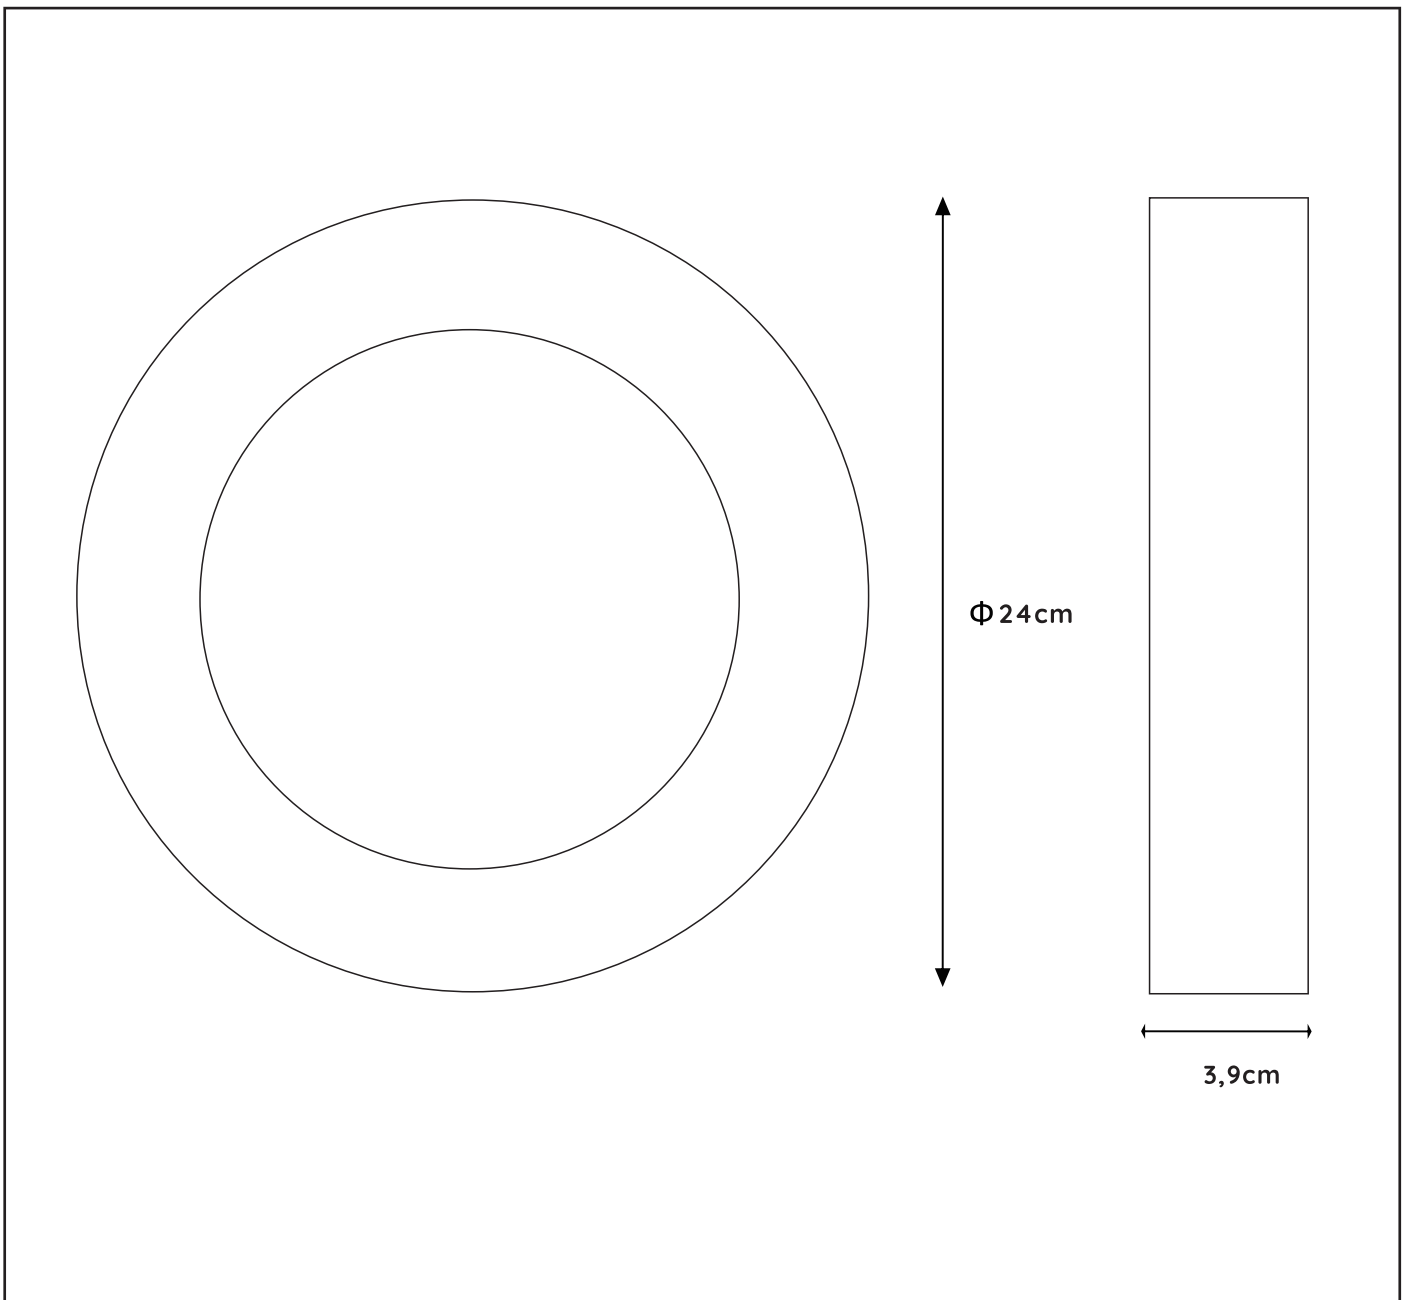

## GENERAL SPECIFICATION

item number : 28116/24/30

EAN code : 5411212281227

item number : 28116/24/31

EAN code : 5411212281302

**BRICE LED****General**

Dimensions LxWxH : 24cmx24cmx3,9cm

Height minimum : 3,9cm

Height maximum : 3,9cm

Dimensions shade LxWxH : -

Main material : Aluminum, PMMA

Ceiling rose material : -

Color : Matt black &amp; Matt white

Style : Modern

Shape : Round

Weight : 1kg

## BRICE LED

Item number :28116/24/30

EAN code :5411212281227

Item number :28116/24/31

EAN code :5411212281302

For more specifications, dimensions please visit

[www.lucide.com](http://www.lucide.com)