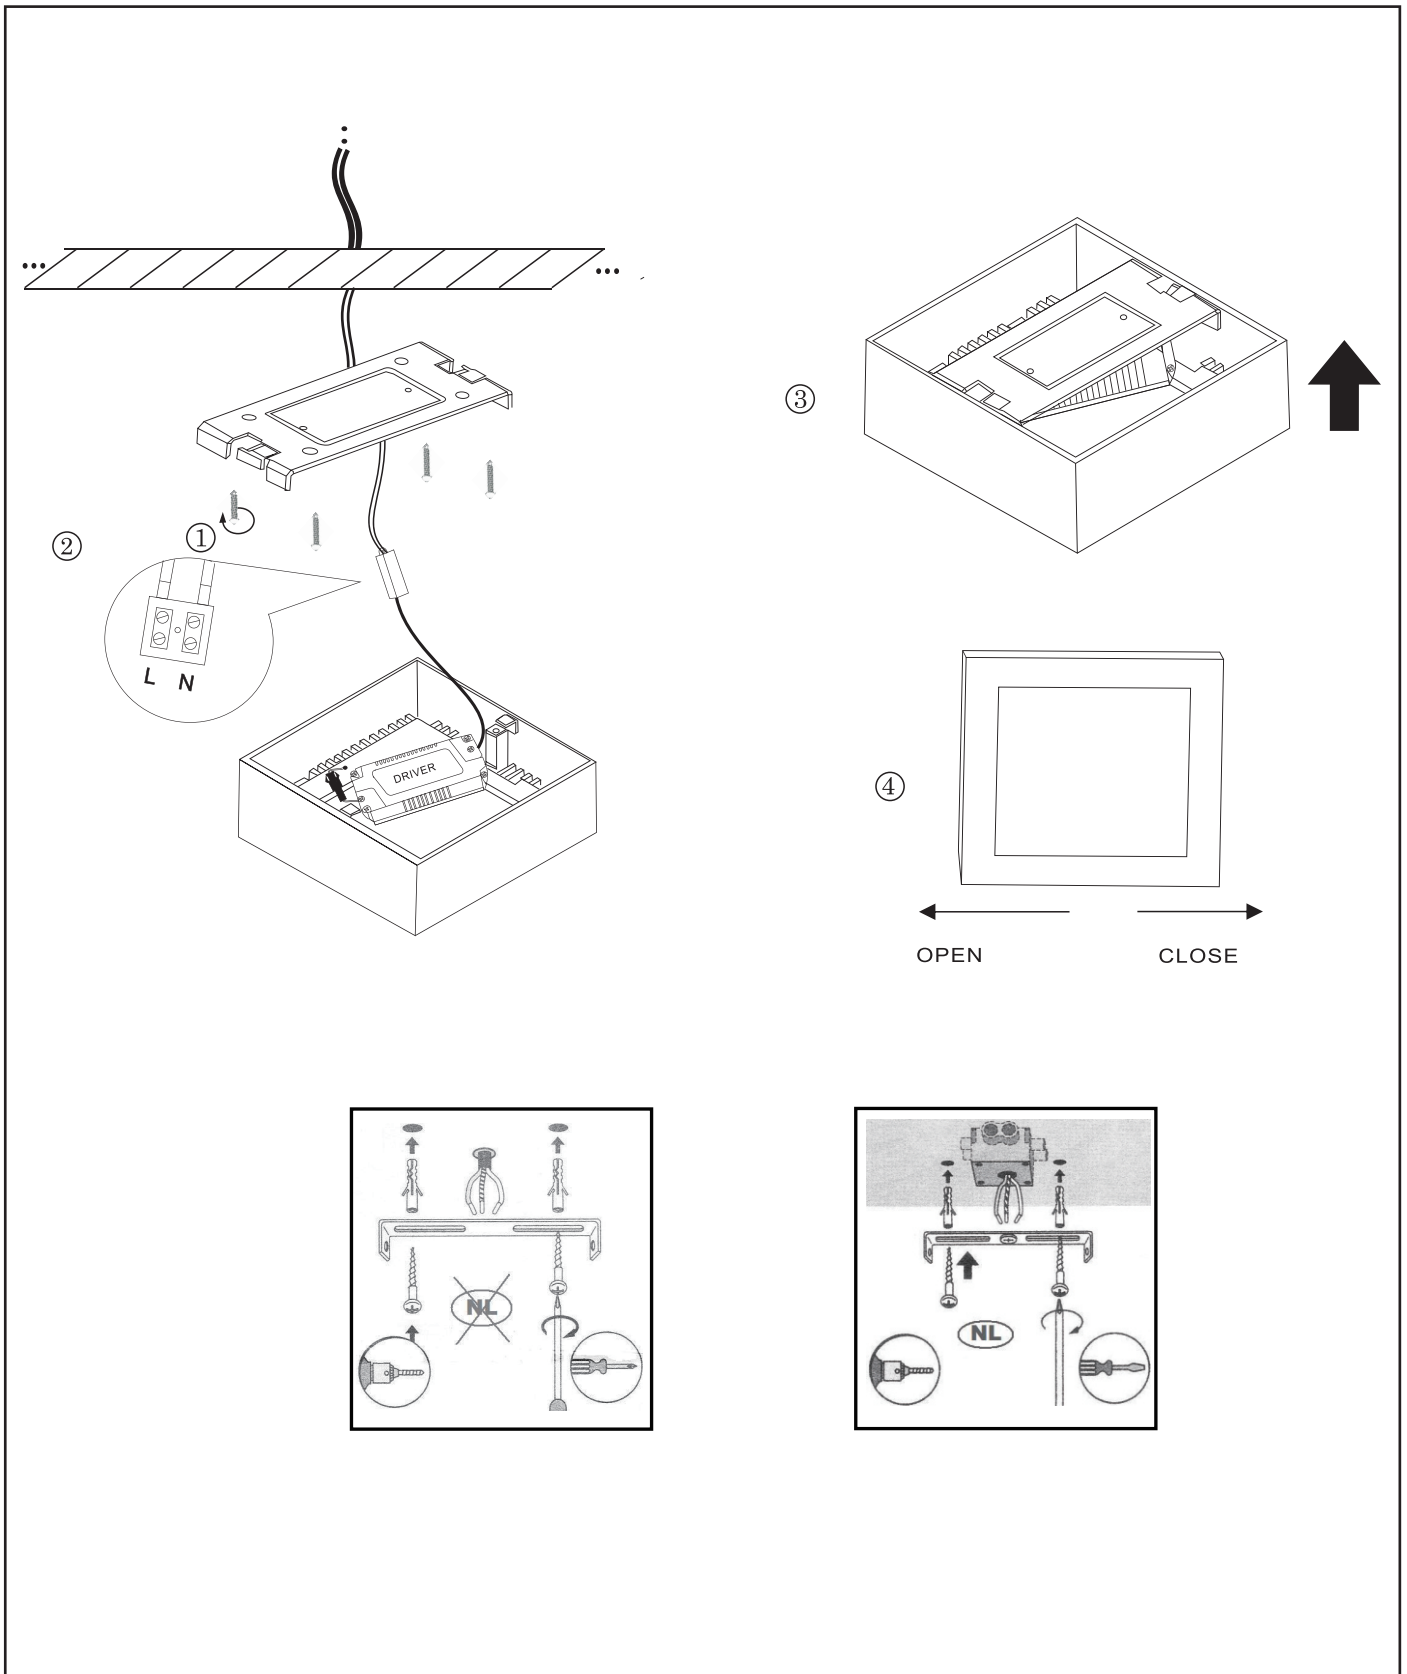

L U C I D E

GENERAL SPECIFICATION

item number : 28117/11/30

EAN code : 5411212281241

item number : 28117/11/31

EAN code : 5411212281326

BRICE LED**General**

Dimensions LxWxH : 10.8cmx10.8cmx3,9cm

Height minimum : 3,9cm

Height maximum : 3,9cm

Dimensions shade LxWxH : -

Main material : Aluminum, PMMA

Ceiling rose material : -

Color : Matt black & Matt white

Style : Modern

Shape : Square

zone 2
minimum

IP44

zone 3
minimum

IP21

For more specifications of
this product please visit
www.lucide.com

BRICE LED

Item number :28117/11/30

EAN code :5411212281241

Item number :28117/11/31

EAN code :5411212281326

For more specifications, dimensions please visit

www.lucide.com

INSTALLATION DRAWING SPECIFICATIONS

Dit product bevat een lichtbron van energie-efficiëntieklasse G
 Ce produit contient une source lumineuse de classe énergétique G
 This product contains a light source of energy efficiency class G
 Dieses Produkt enthält eine Lichtquelle der Energieeffizienzklasse G
 Ten produkt zawiera ród o wiat a o klasie efektywno ci energetycznej G