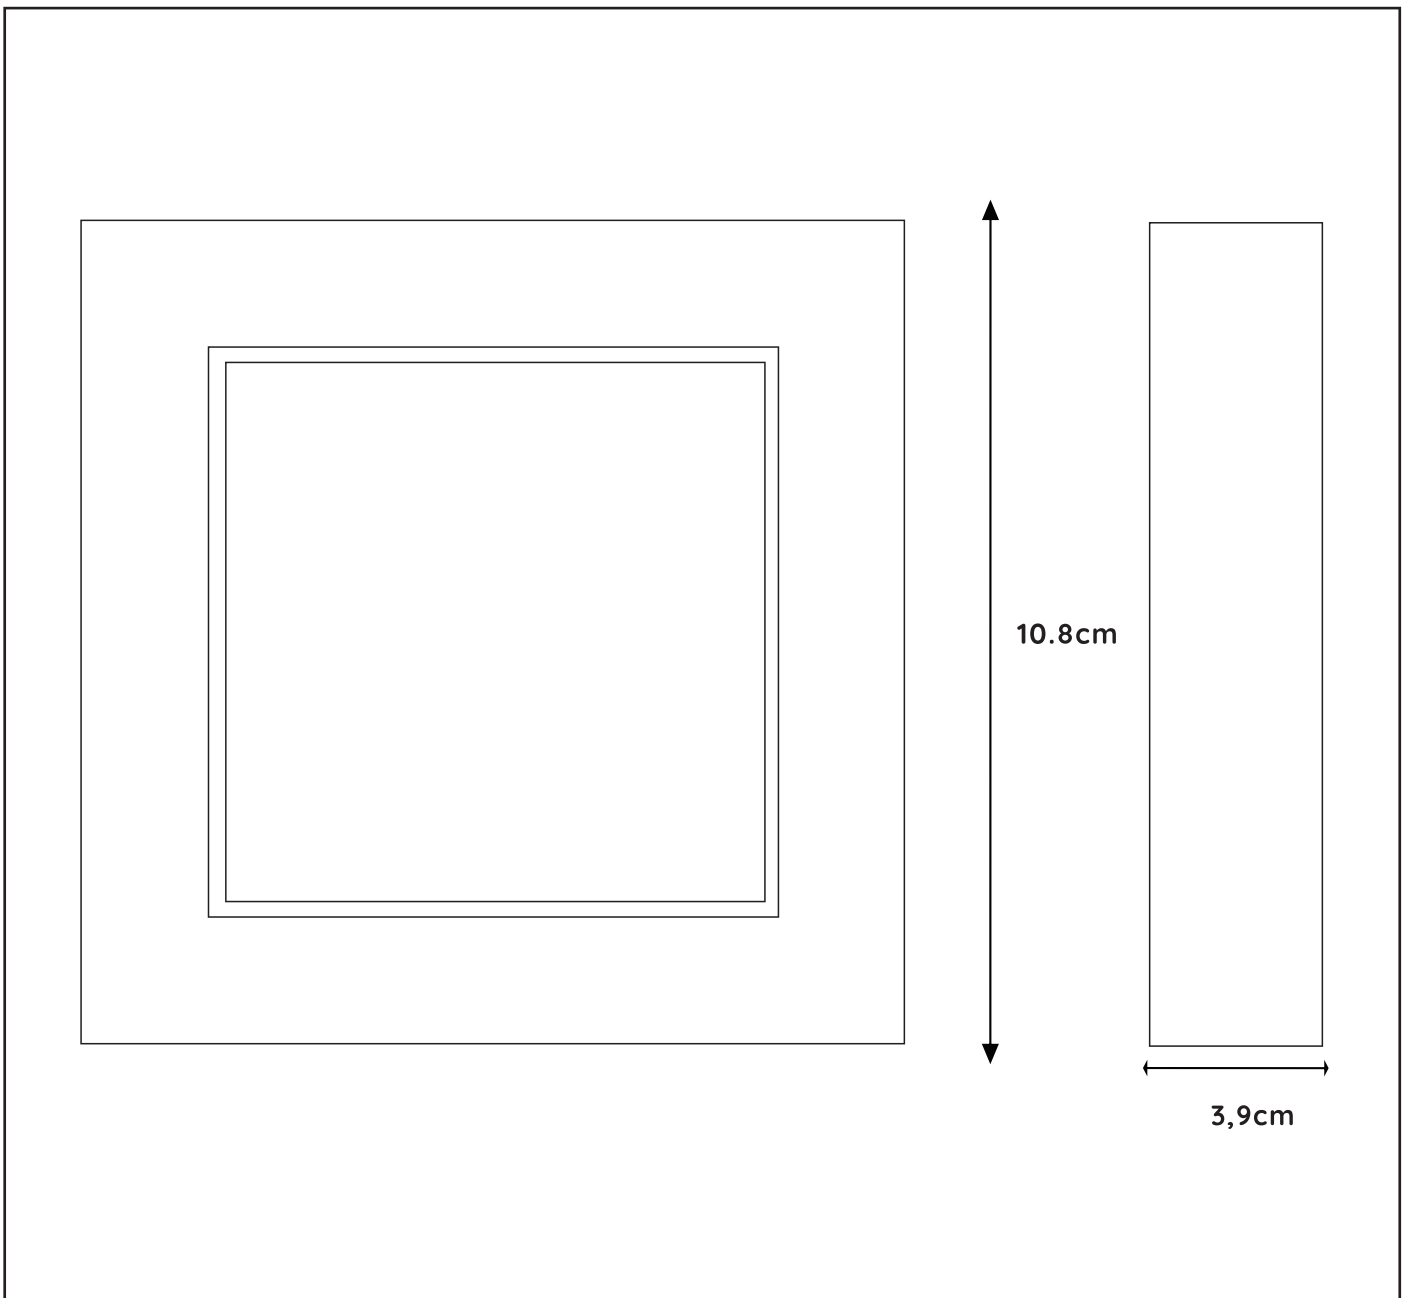

L U C I D E

GENERAL SPECIFICATION

item number : 28117/11/30

EAN code : 5411212281241

item number : 28117/11/31

EAN code : 5411212281326

BRICE LED**General**

Dimensions LxWxH : 10.8cmx10.8cmx3,9cm

Height minimum : 3,9cm

Height maximum : 3,9cm

Dimensions shade LxWxH : -

Main material : Aluminum, PMMA

Ceiling rose material : -

Color : Matt black & Matt white

Style : Modern

Shape : Square

Item number :28117/11/31

EAN code :5411212281326

For more specifications, dimensions please visit

www.lucide.com

INSTALLATION DRAWING SPECIFICATIONS

Dit product bevat een lichtbron van energie-efficiëntieklasse G
 Ce produit contient une source lumineuse de classe énergétique G
 This product contains a light source of energy efficiency class G
 Dieses Produkt enthält eine Lichtquelle der Energieeffizienzklasse G
 Ten produkt zawiera ród o wiat a o klasie efektywno ci energetycznej G