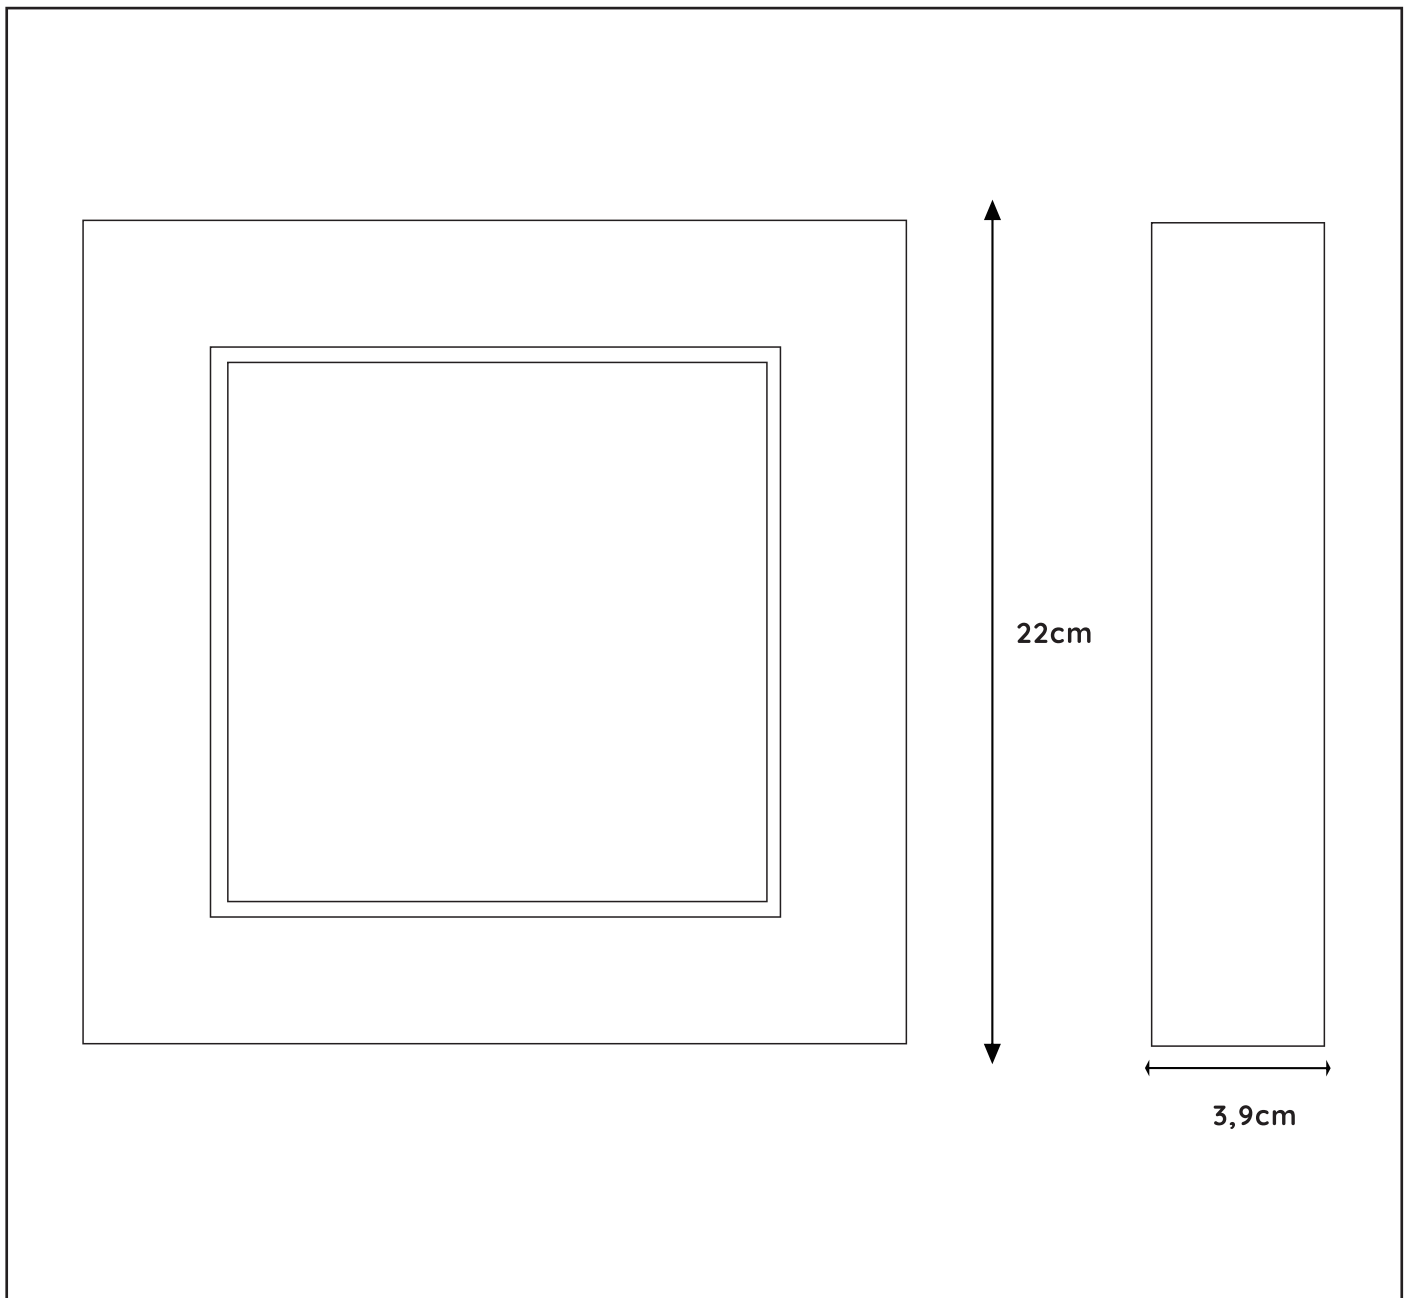

Dimensions LxWxH : 22cmx22cmx3,9cm

Height minimum : 3,9cm

Height maximum : 3,9cm

Dimensions shade LxWxH : -

Main material : Aluminum, PMMA

Ceiling rose material : -

Color : Matt black&Matt white

Style : Modern

Directional : 110°

Cable : No cable On Product

Cable length : - cm

Sensor : Without Sensor

Control : Light Switch Control

IP-Class : 44

Electric class : 2

Light source including ?: Yes

EAN code :5411212281340

For more specifications, dimensions please visit

www.lucide.com

INSTALLATION DRAWING SPECIFICATIONS

Dit product bevat een lichtbron van energie-efficiëntieklasse G
 Ce produit contient une source lumineuse de classe énergétique G
 This product contains a light source of energy efficiency class G
 Dieses Produkt enthält eine Lichtquelle der Energieeffizienzklasse G
 Ten produkt zawiera ród o wiat a o klasie efektywno ci energetycznej G