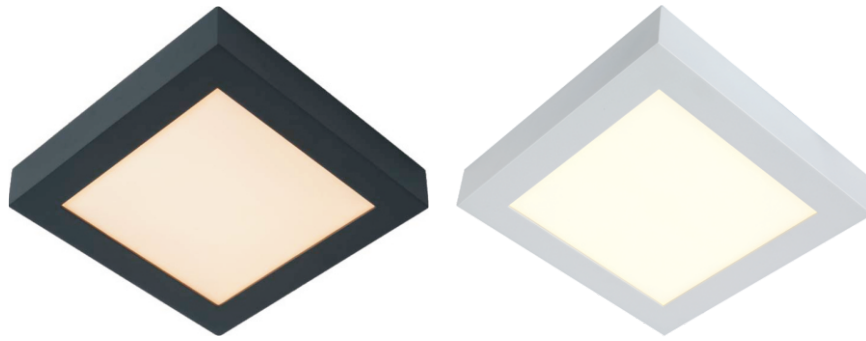

L U C I D E

GENERAL SPECIFICATION

item number : 28117/22/30

EAN code : 5411212281265

item number : 28117/22/31

EAN code : 5411212281340

BRICE LED

General

Dimensions LxWxH : 22cmx22cmx3,9cm

Height minimum : 3,9cm

Height maximum : 3,9cm

Dimensions shade LxWxH : -

Main material : Aluminum, PMMA

Ceiling rose material : -

Color : Matt black&Matt white

Style : Modern