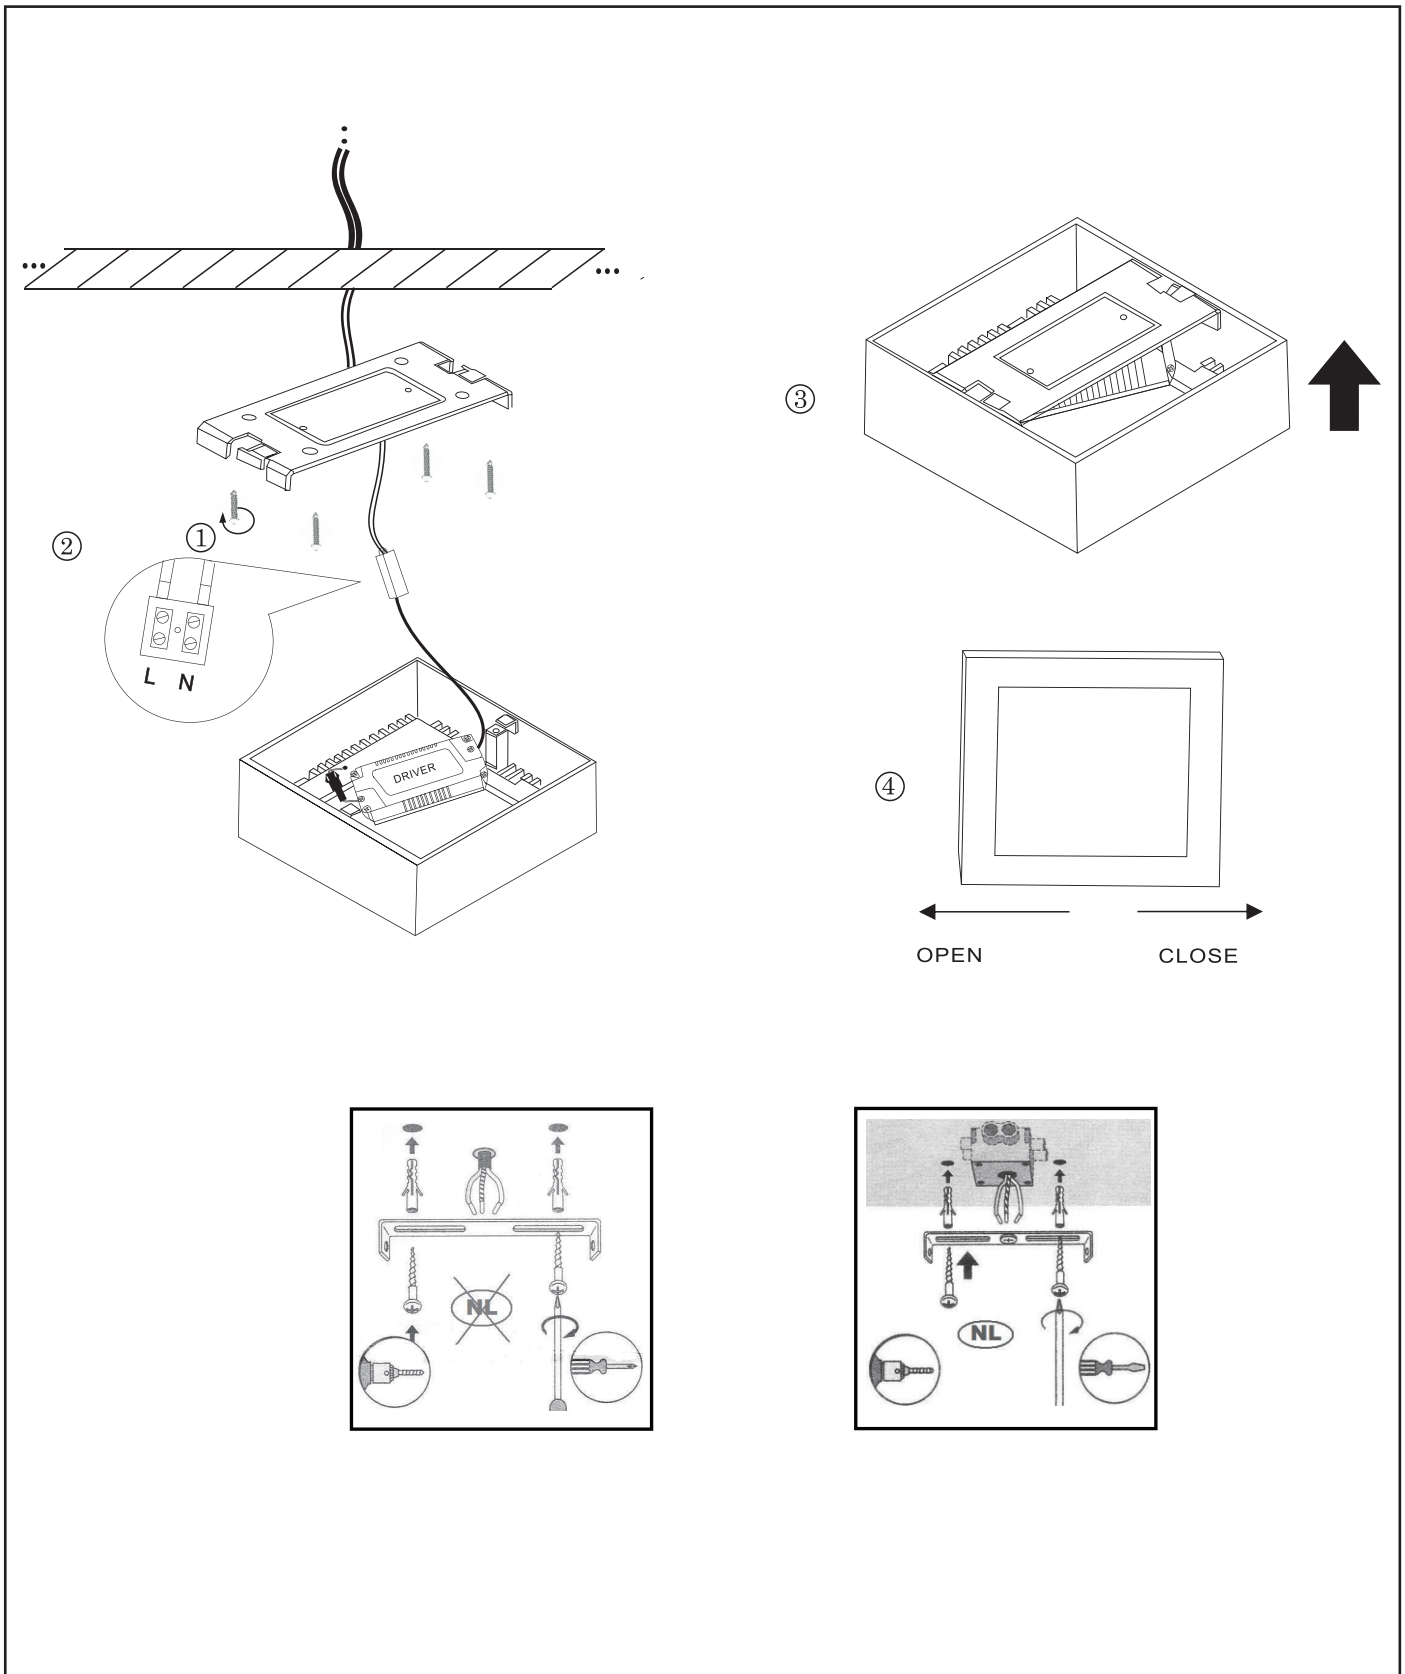

Dimensions LxWxH : 22cmx22cmx3,9cm

Height minimum : 3,9cm

Height maximum : 3,9cm

Dimensions shade LxWxH : -

Main material : Aluminum, PMMA

Ceiling rose material : -

Color : Matt black&Matt white

Style : Modern

Directional : 110°

Cable : No cable On Product

Cable length : - cm

Sensor : Without Sensor

Control : Light Switch Control

IP-Class : 44

Electric class : 2

Light source including ?: Yes

Lamp socket : No

Light source number : 96

Power requirements : 220-240V~50Hz

Bulb type & maximum wattage : SMD 4014 LED 22W

BRICE LED

Item number :28117/22/30

EAN code :5411212281265

Item number :28117/22/31

EAN code :5411212281340

For more specifications, dimensions please visit

www.lucide.com

INSTALLATION DRAWING SPECIFICATIONS

Dit product bevat een lichtbron van energie-efficiëntieklasse G
 Ce produit contient une source lumineuse de classe énergétique G
 This product contains a light source of energy efficiency class G
 Dieses Produkt enthält eine Lichtquelle der Energieeffizienzklasse G
 Ten produkt zawiera ród o wiat a o klasie efektywno ci energetycznej G