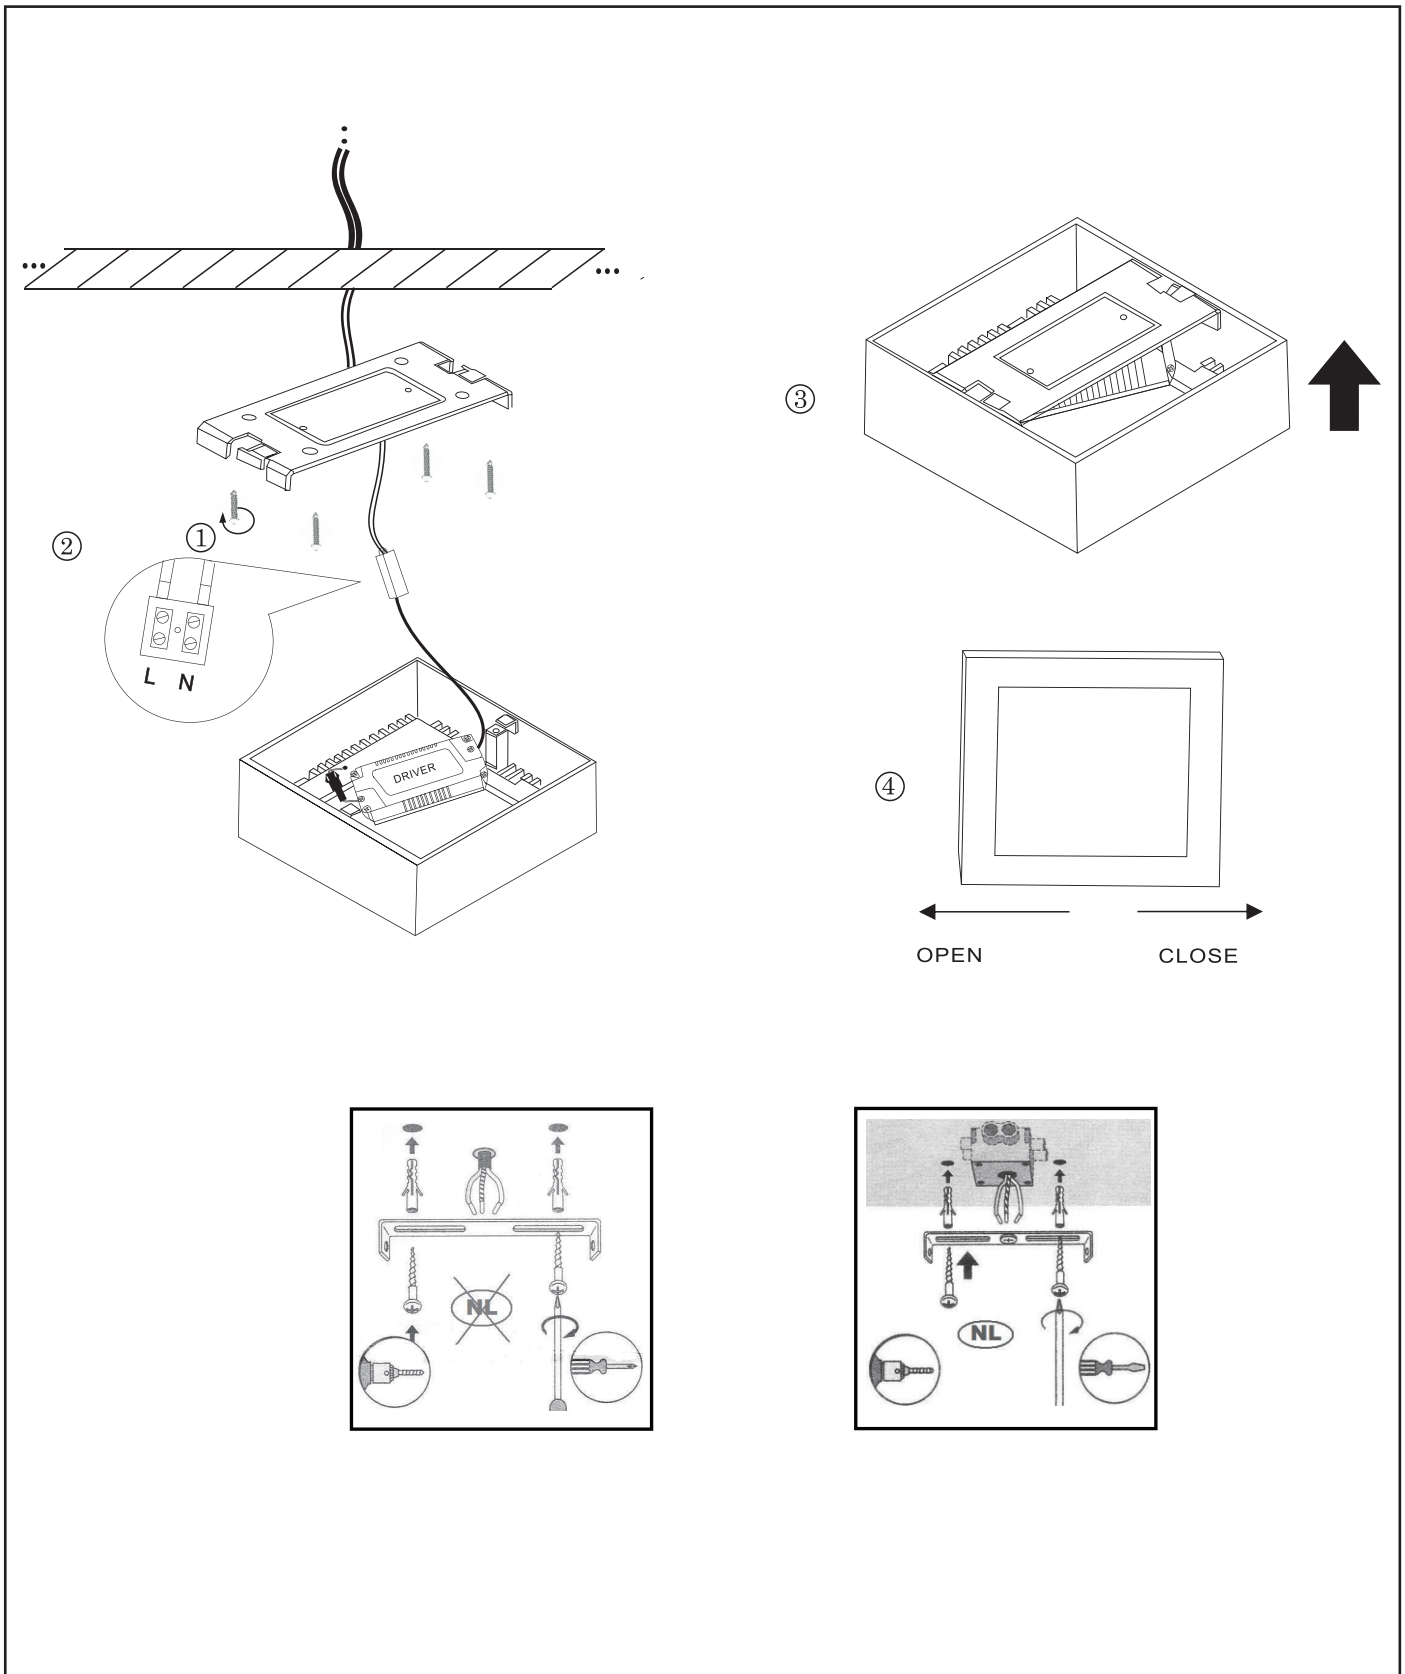

Dimensions LxWxH : 22cmx22cmx3,9cm

Height minimum : 3,9cm

Height maximum : 3,9cm

Dimensions shade LxWxH : -

Main material : Aluminum, PMMA

Ceiling rose material : -

Color : Matt black&Matt white

Style : Modern

zone 3
minimum

Product specifications

Dimmable : Yes

Light direction : Around(diffuser)

Adjustable in height : Not adjustable In Height
(Before Installation)

Directional : 110°

Cable : No cable On Product

Cable length : - cm

Bulb type & maximum wattage : SMD 4014 LED 22W

BRICE LED

Item number :28117/22/30

EAN code :5411212281265

Item number :28117/22/31

EAN code :5411212281340

For more specifications, dimensions please visit

www.lucide.com

INSTALLATION DRAWING SPECIFICATIONS

Dit product bevat een lichtbron van energie-efficiëntieklasse G
 Ce produit contient une source lumineuse de classe énergétique G
 This product contains a light source of energy efficiency class G
 Dieses Produkt enthält eine Lichtquelle der Energieeffizienzklasse G
 Ten produkt zawiera ród o wiat a o klasie efektywno ci energetycznej G