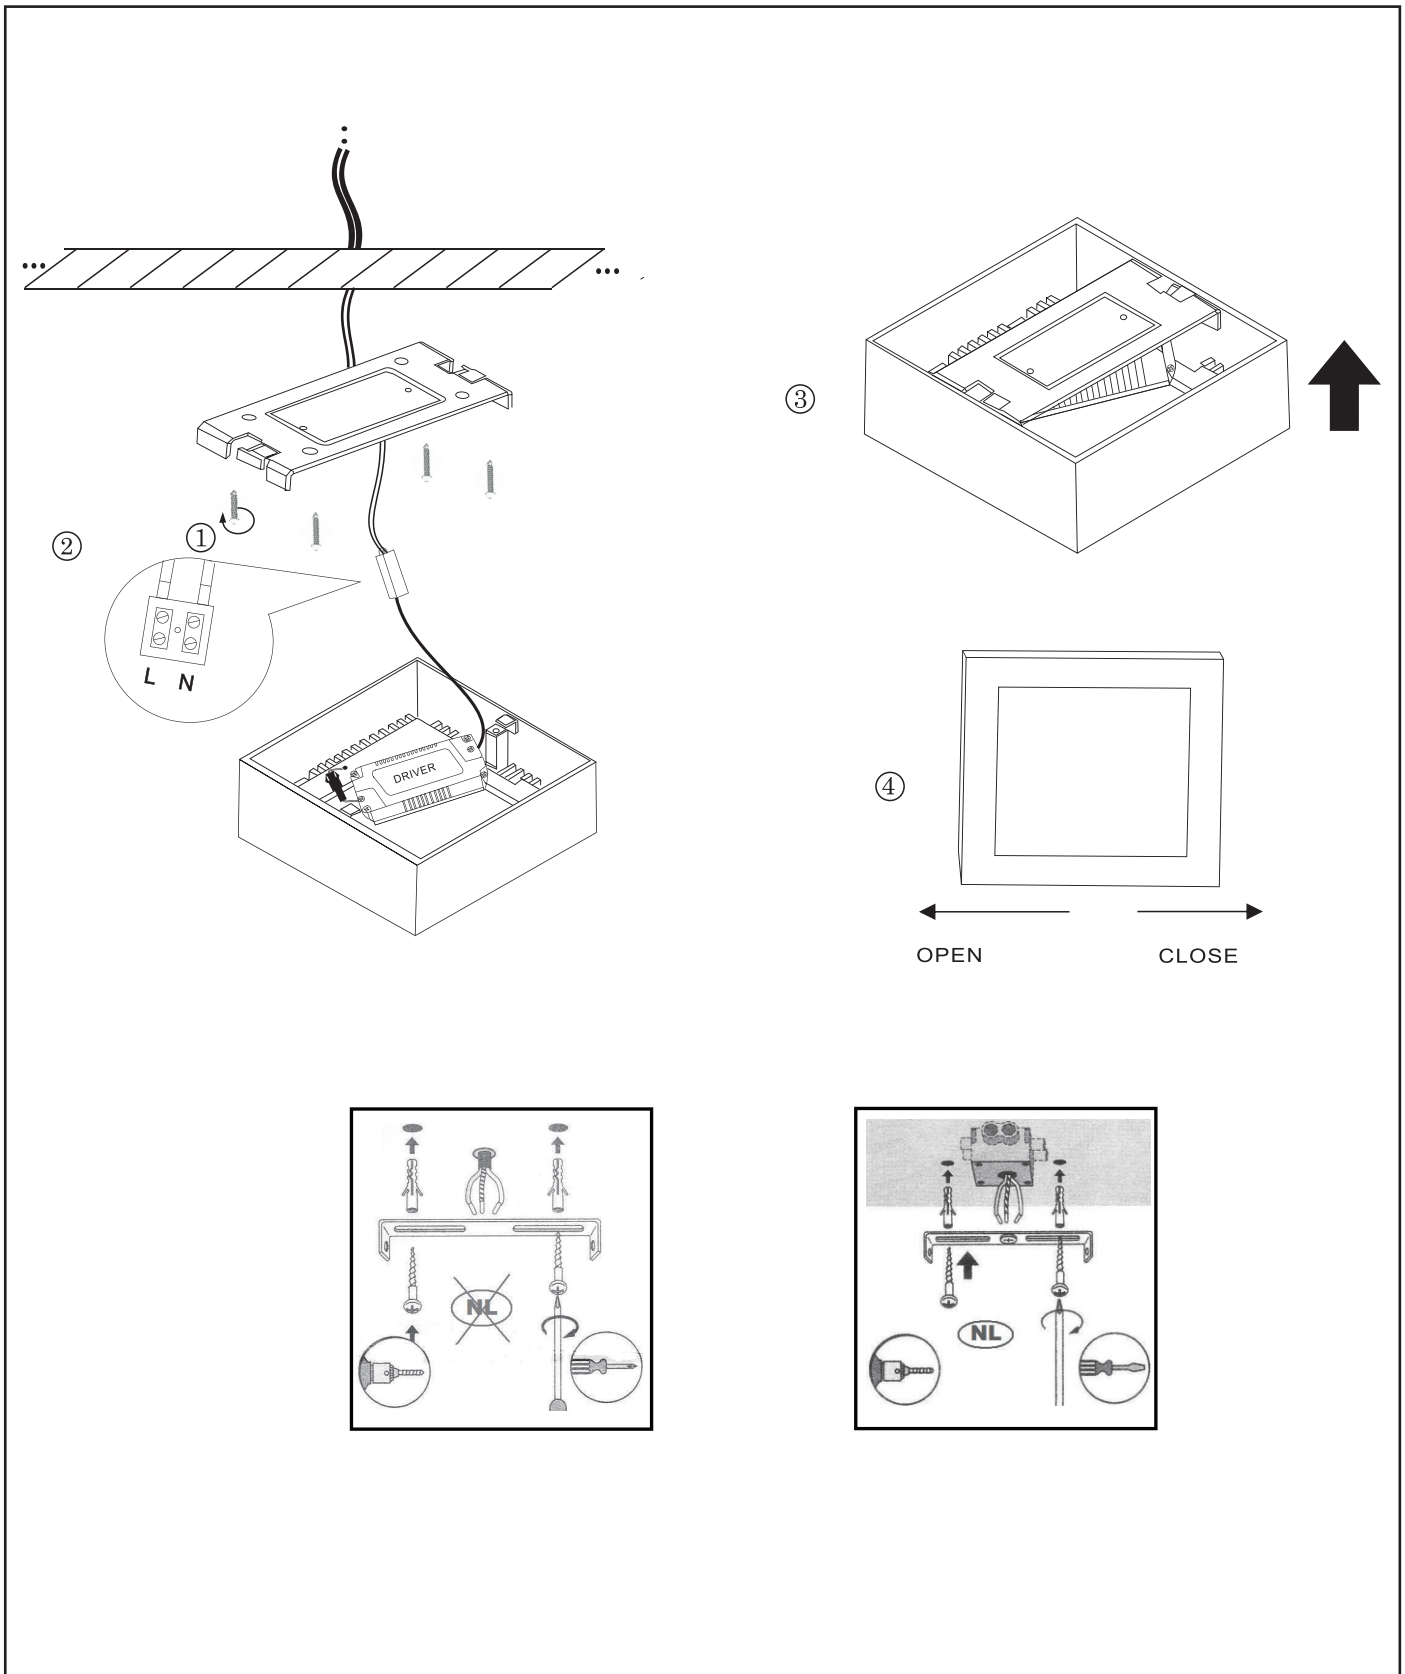

Dimensions LxWxH : 30cmx30cmx3,9cm

Height minimum : 3,9cm

Height maximum : 3,9cm

Dimensions shade LxWxH : -

Main material : Aluminum, PMMA

Ceiling rose material : -

Color : Matt black&Matt white

Style : Modern

zone 2
minimum

IP44

zone 3
minimum

IP21

Product specifications

Dimmable : Yes

Light direction : Around(diffuser)

Adjustable in height : Not adjustable In Height
(Before Installation)

Directional : 110°

Cable : No cable On Product

Cable length : - cm

Sensor : Without Sensor

Control : Light Switch Control

IP-Class : 44

Electric class : 2

Light source including ?: Yes

EAN code :5411212281272

Item number :28117/30/31

EAN code :5411212281357

For more specifications, dimensions please visit

www.lucide.com

INSTALLATION DRAWING SPECIFICATIONS

Dit product bevat een lichtbron van energie-efficiëntieklasse G
 Ce produit contient une source lumineuse de classe énergétique G
 This product contains a light source of energy efficiency class G
 Dieses Produkt enthält eine Lichtquelle der Energieeffizienzklasse G
 Ten produkt zawiera ród o wiat a o klasie efektywno ci energetycznej G