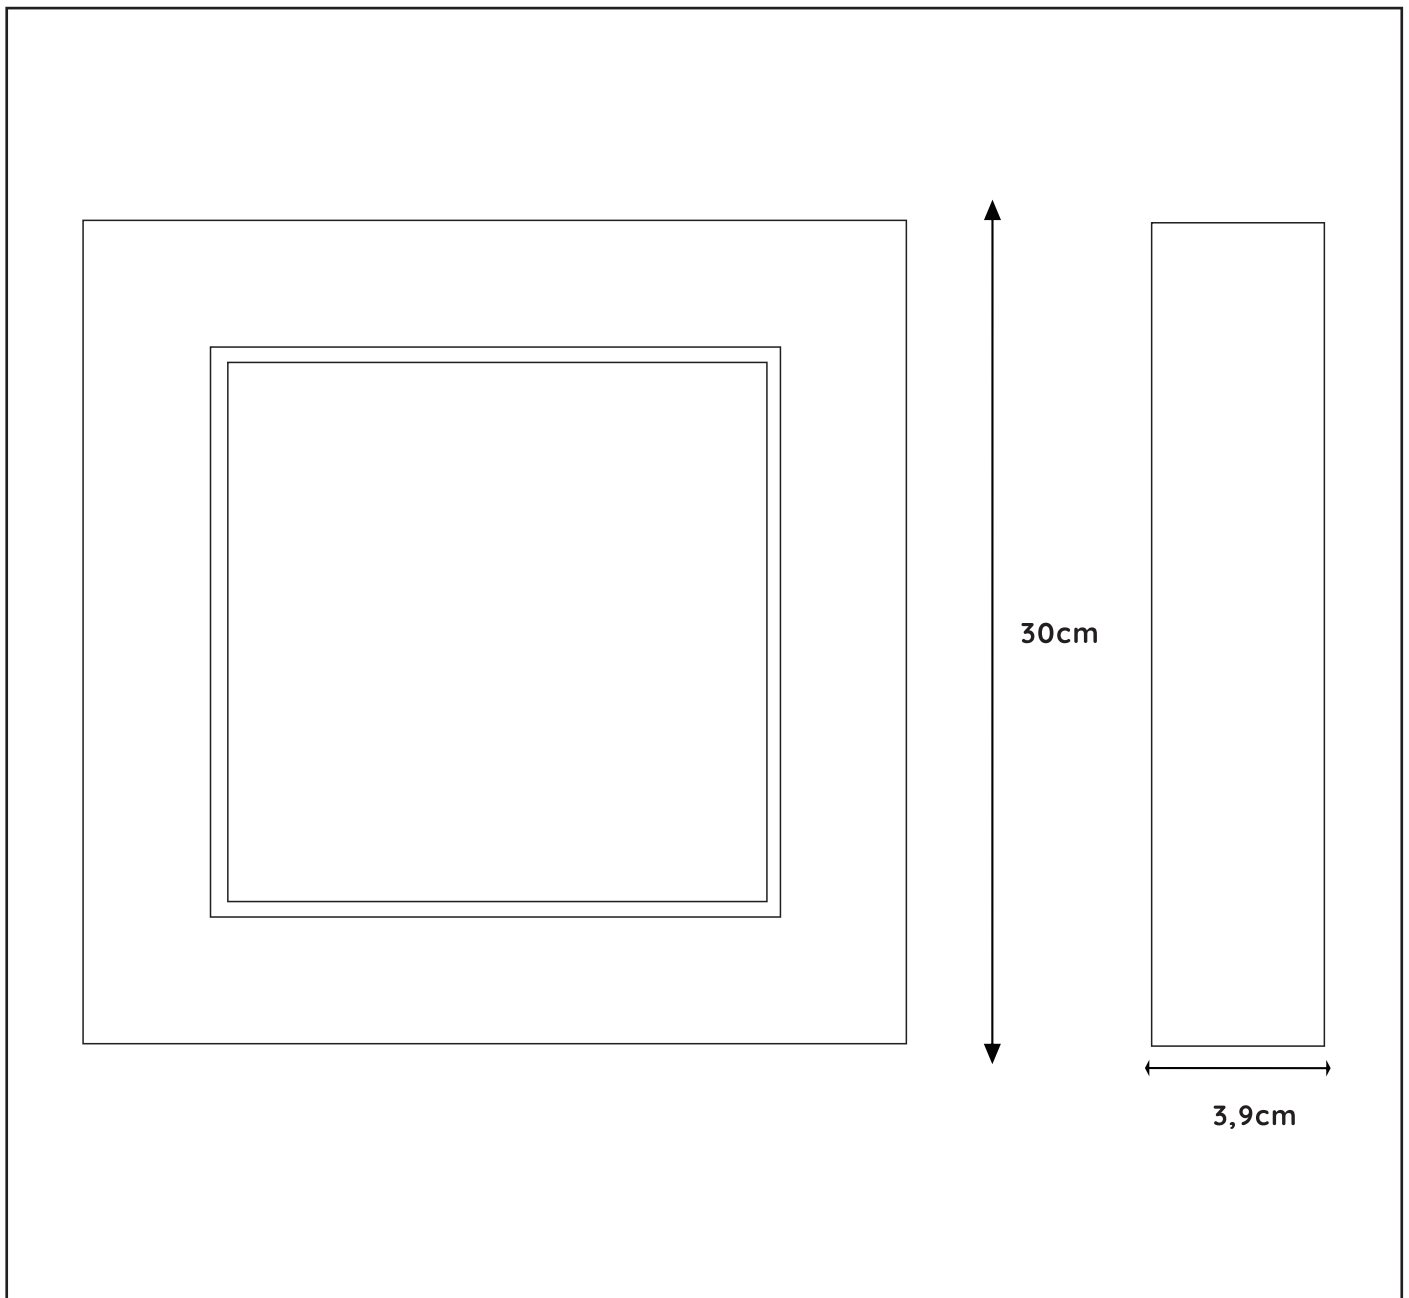

Dimensions LxWxH : 30cmx30cmx3,9cm

Height minimum : 3,9cm

Height maximum : 3,9cm

Dimensions shade LxWxH : -

Main material : Aluminum, PMMA

Ceiling rose material : -

Color : Matt black&Matt white

Style : Modern

Directional : 110°

Cable : No cable On Product

Cable length : - cm

Sensor : Without Sensor

Control : Light Switch Control

IP-Class : 44

Electric class : 2

Light source including ?: Yes

EAN code :5411212281272

Item number :28117/30/31

EAN code :5411212281357

For more specifications, dimensions please visit

www.lucide.com

INSTALLATION DRAWING SPECIFICATIONS

Dit product bevat een lichtbron van energie-efficiëntieklasse G
 Ce produit contient une source lumineuse de classe énergétique G
 This product contains a light source of energy efficiency class G
 Dieses Produkt enthält eine Lichtquelle der Energieeffizienzklasse G
 Ten produkt zawiera ród o wiat a o klasie efektywno ci energetycznej G