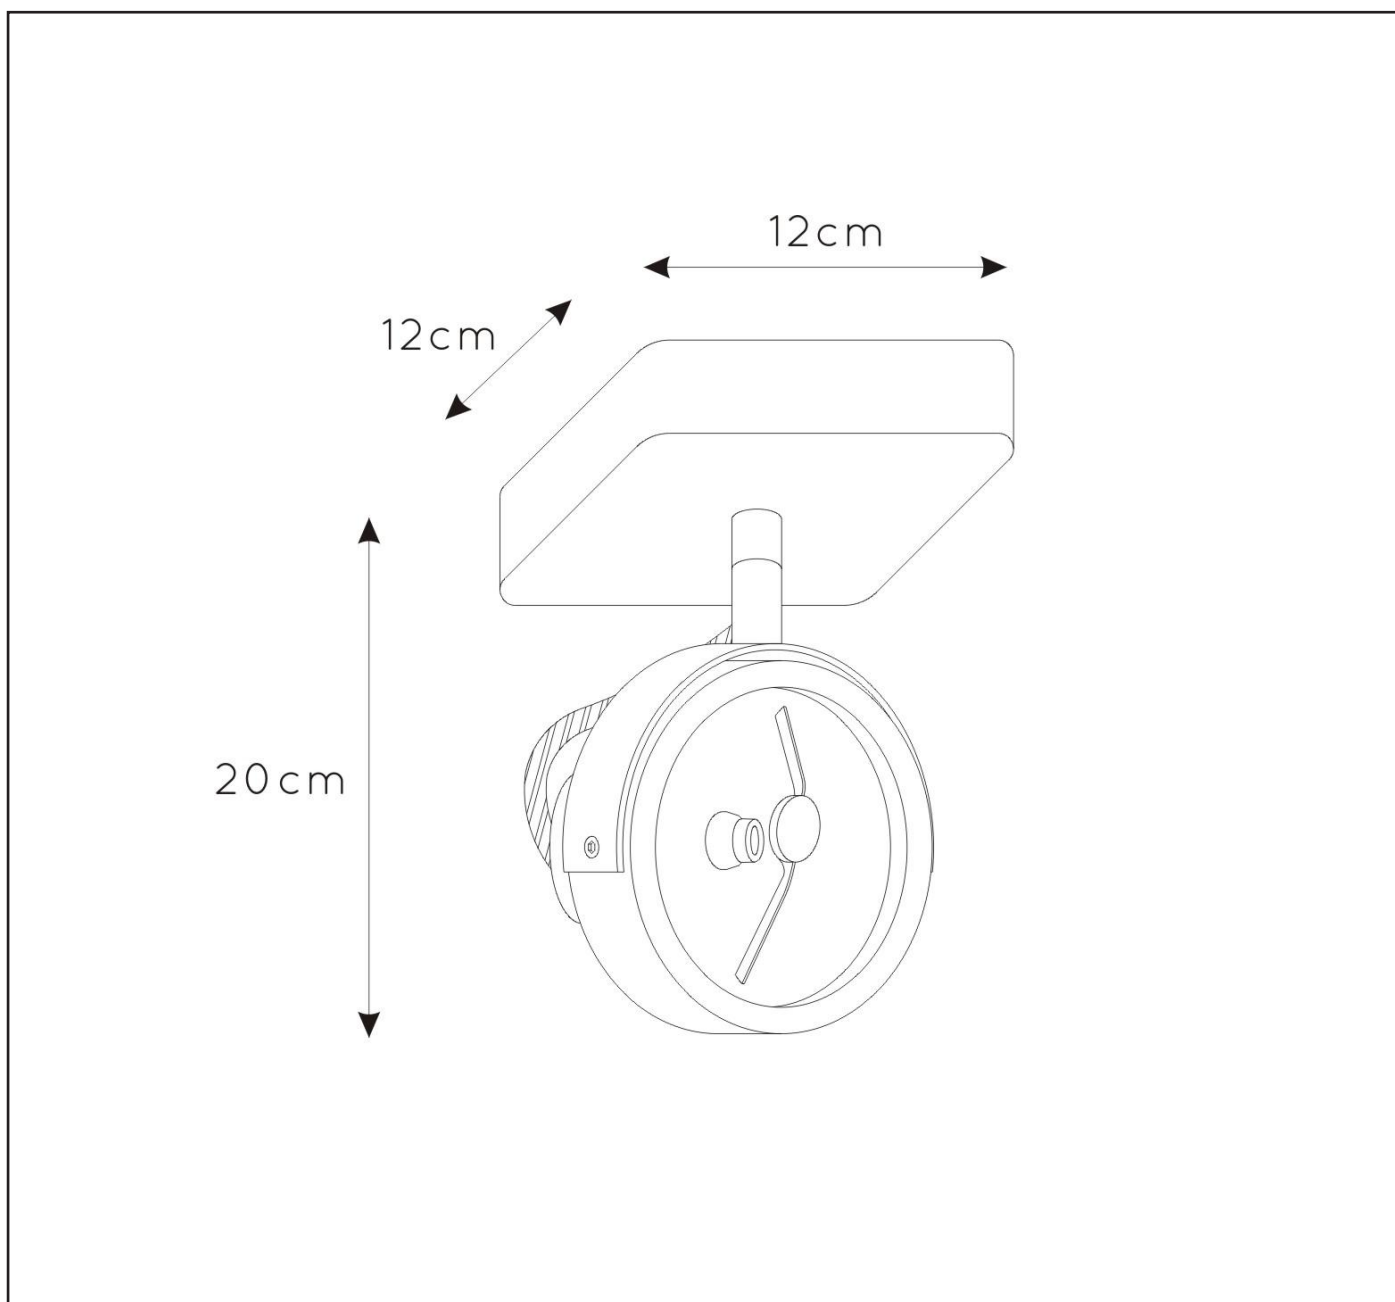

LUCIDE

RECOMMENDED
LUCIDE LIGHT
SOURCE

49013/12/31

Light source dimmable : Yes
Light source incl. : Yes

General

Dimensions LxWxH : 12 cm x 12 cm x 20 cm
Height minimum : -
Height maximum : 20 cm
Dimensions shade LxWxH : cm x cm x cm
Main material : Steel+aluminium
Ceiling rose material : Steel
Color : Sandy black
Style : Modern
Shape : As shown
Weight : 0.9 kg
Warranty : 2 years

Product specifications

Dimmable : Yes
Light direction : Around (Head)
Adjustable in height :
Directional : 24 degree
Cable : Yes, Cable on product
Cable length : 15cm
Sensor : Without Sensor
Control: Light Switch Control
IP-Class : 20
Electric class : 1
Light source including ? : Yes
Lamp socket : G53
Light source number : 1
Power requirements : 220-240V~50Hz
Bulb type & maximum wattage : G53 max.12W

For more specifications of this product please visit

www.lucide.com

TECHNICAL DRAWING & DIMENSIONS

TALA LED

item number : 31930/12/30

EAN code : 5411212315489

For more specifications, dimensions please visit
www.lucide.com

L U C I D E

INSTALLATION DRAWING SPECIFICATIONS

Dit product bevat een lichtbron van energie-efficiëntieklasse A.
 Ce produit contient une source lumineuse de classe énergétique A.
 This product contains a light source of energy efficiency class A.
 Dieses Produkt enthält eine Lichtquelle der Energieeffizienzklasse A.
 Ten produkt zawiera ród o wiat a o klasie efektywno ci energetycznej A.