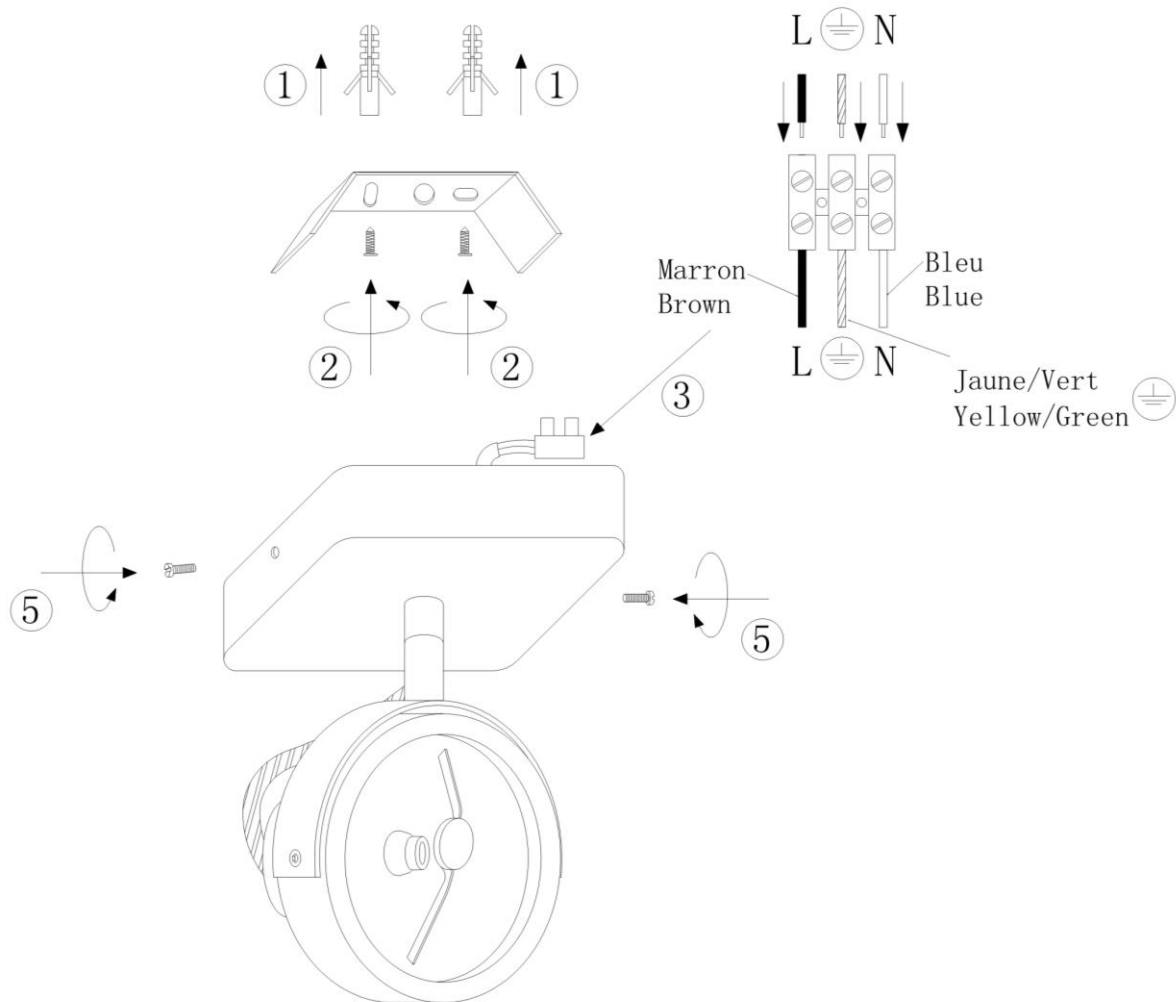

LUCIDE

RECOMMENDED
LUCIDE LIGHT
SOURCE

49013/12/31

Light source dimmable : Yes
Light source incl. : Yes

General

Dimensions LxWxH : 12 cm x 12 cm x 20 cm
Height minimum : -
Height maximum : 20 cm
Dimensions shade LxWxH : cm x cm x cm
Main material : Steel+aluminium
Ceiling rose material : Steel
Color : Sandy black
Style : Modern
Shape : As shown
Weight : 0.9 kg
Warranty : 2 years

Product specifications

Dimmable : Yes
Light direction : Around (Head)
Adjustable in height :
Directional : 24 degree
Cable : Yes, Cable on product
Cable length : 15cm
Sensor : Without Sensor
Control: Light Switch Control
IP-Class : 20
Electric class : 1
Light source including ? : Yes
Lamp socket : G53
Light source number : 1
Power requirements : 220-240V~50Hz
Bulb type & maximum wattage : G53 max.12W

For more specifications of this product please visit

www.lucide.com

TECHNICAL DRAWING & DIMENSIONS

TALA LED

item number : 31930/12/30

EAN code : 5411212315489

For more specifications, dimensions please visit
www.lucide.com

L U C I D E

INSTALLATION DRAWING SPECIFICATIONS

Dit product bevat een lichtbron van energie-efficiëntieklasse A.
 Ce produit contient une source lumineuse de classe énergétique A.
 This product contains a light source of energy efficiency class A.
 Dieses Produkt enthält eine Lichtquelle der Energieeffizienzklasse A.
 Ten produkt zawiera ród o wiat a o klasie efektywno ci energetycznej A.