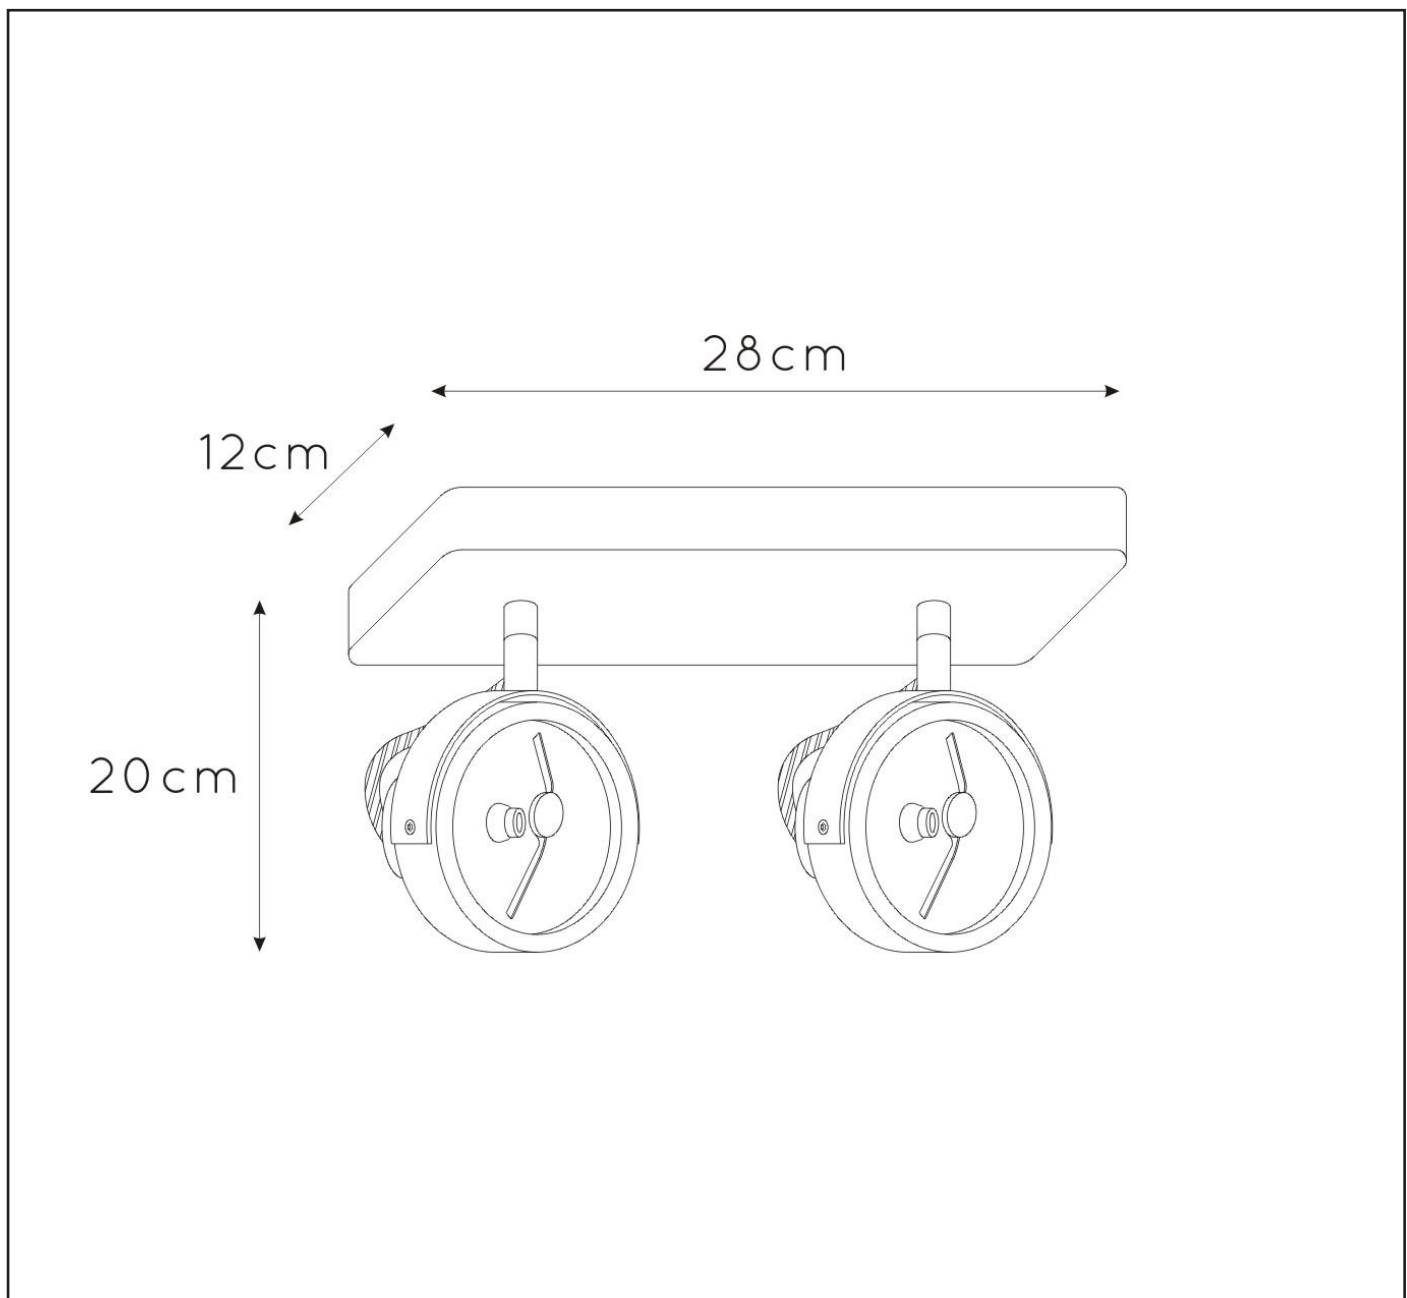

LUCIDE

RECOMMENDED
LUCIDE LIGHT
SOURCE

49013/12/31

Light source dimmable : Yes
Light source incl. : Yes

General

Dimensions LxWxH : 28 cm x 12 cm x 20 cm
Height minimum : -
Height maximum : 20 cm
Dimensions shade LxWxH : cm x cm x cm
Main material : Steel+aluminium
Ceiling rose material : Steel
Color : Sandy white
Style : Modern
Shape : As shown
Weight : 1.7 kg
Warranty : 2 years

Product specifications

Dimmable : Yes
Light direction : Around (Head)
Adjustable in height :
Directional : 24 degree
Cable : Yes, Cable on product
Cable length : 15cm
Sensor : Without Sensor
Control: Light Switch Control
IP-Class : 20
Electric class : 1
Light source including ? : Yes
Lamp socket : G53
Light source number : 2
Power requirements : 220-240V~50Hz
Bulb type & maximum wattage : G53 max.12W

For more specifications of this product please visit

www.lucide.com

LUCIDE

TECHNICAL DRAWING & DIMENSIONS

TALA LED

item number : 31930/24/31

EAN code : 5411212315519

For more specifications, dimensions please visit
www.lucide.com

LUCIDE

INSTALLATION DRAWING SPECIFICATIONS

Dit product bevat een lichtbron van energie-efficiëntieklasse A.
 Ce produit contient une source lumineuse de classe énergétique A.
 This product contains a light source of energy efficiency class A.
 Dieses Produkt enthält eine Lichtquelle der Energieeffizienzklasse A.
 Ten produkt zawiera ród o wiat a o klasie efektywno ci energetycznej A.