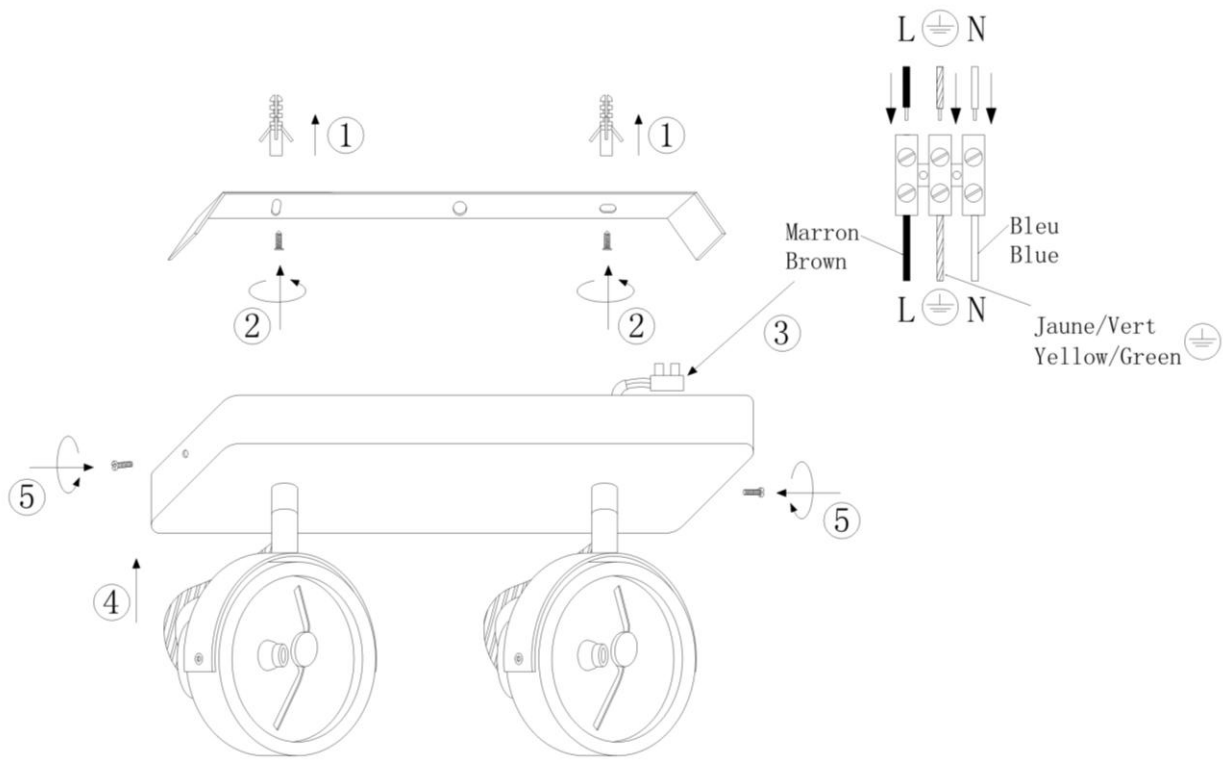

LUCIDE

RECOMMENDED
LUCIDE LIGHT
SOURCE

49013/12/31

Light source dimmable : Yes
Light source incl. : Yes

General

Dimensions LxWxH : 28 cm x 12 cm x 20 cm
Height minimum : -
Height maximum : 20 cm
Dimensions shade LxWxH : cm x cm x cm
Main material : Steel+aluminium
Ceiling rose material : Steel
Color : Sandy white
Style : Modern
Shape : As shown
Weight : 1.7 kg
Warranty : 2 years

Product specifications

Dimmable : Yes
Light direction : Around (Head)
Adjustable in height :
Directional : 24 degree
Cable : Yes, Cable on product
Cable length : 15cm
Sensor : Without Sensor
Control: Light Switch Control
IP-Class : 20
Electric class : 1
Light source including ? : Yes
Lamp socket : G53
Light source number : 2
Power requirements : 220-240V~50Hz
Bulb type & maximum wattage : G53 max.12W

For more specifications of this product please visit

www.lucide.com

LUCIDE

TECHNICAL DRAWING & DIMENSIONS

TALA LED

item number : 31930/24/31

EAN code : 5411212315519

For more specifications, dimensions please visit
www.lucide.com

LUCIDE

INSTALLATION DRAWING SPECIFICATIONS

Dit product bevat een lichtbron van energie-efficiëntieklasse A.
 Ce produit contient une source lumineuse de classe énergétique A.
 This product contains a light source of energy efficiency class A.
 Dieses Produkt enthält eine Lichtquelle der Energieeffizienzklasse A.
 Ten produkt zawiera ród o wiat a o klasie efektywno ci energetycznej A.