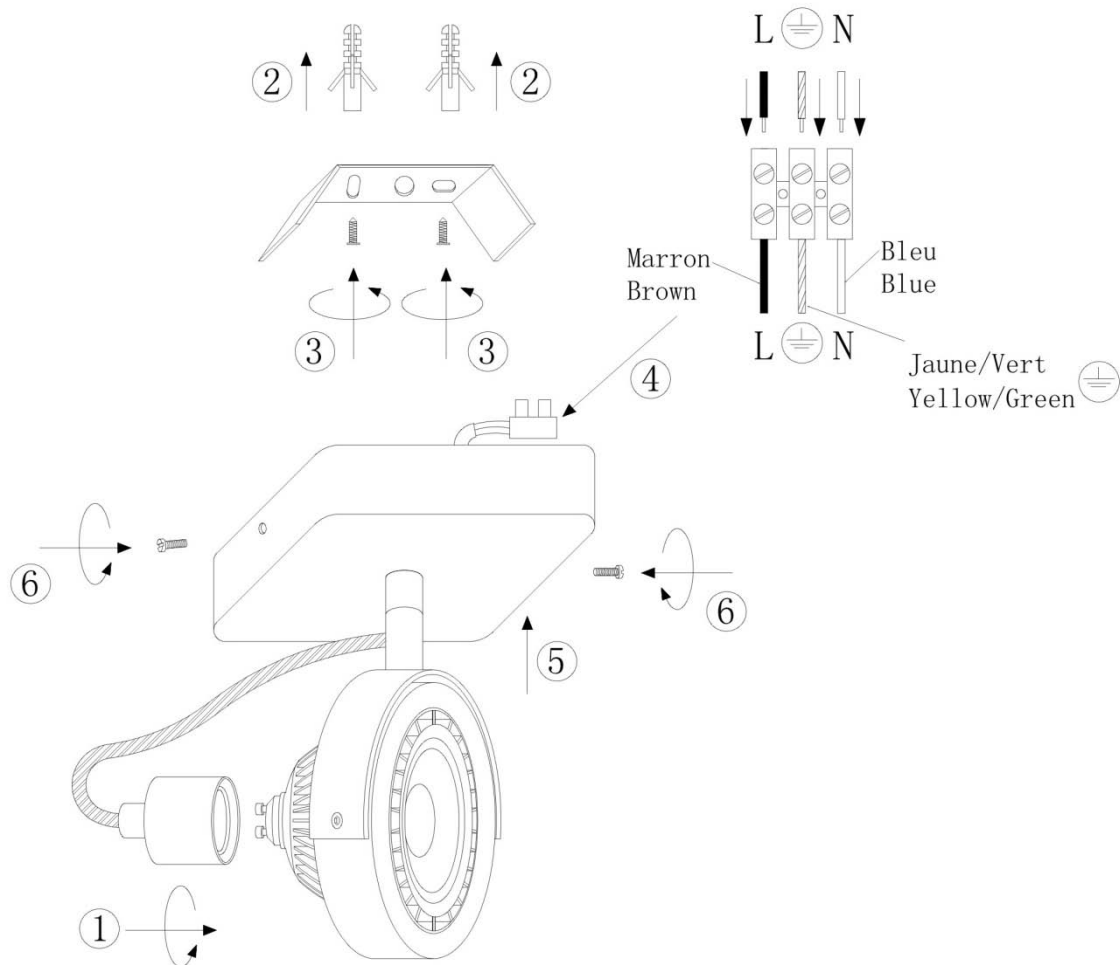

Height maximum : 20 cm

Dimensions shade LxWxH : cm x cm x cm

Main material : Steel+aluminium

Ceiling rose material : Steel

Color : Sandy black/Sandy white

Style : Modern

Shape : As shown

Weight : 1.7 kg

Warranty : 2 years

Product specifications

Dimmable : Yes

Light direction : Around (Head)

Adjustable in height : -

Directional : 330/120 degree

Cable : Yes, Cable on product

Cable length : 15cm

Bulb type & maximum wattage : GU10 max.12W

For more specifications of this product please visit

www.lucide.com

TECHNICAL DRAWING & DIMENSIONS

TALA LED

Item number :31931/12/3

EAN code : 5411212315694

Item number :31931/12/31

EAN code : 5411212315700

For more specifications, dimensions please visit

www.lucide.com

LUCIDE

INSTALLATION DRAWING SPECIFICATIONS

Dit product bevat een lichtbron van energie-efficiëntieklasse A.
 Ce produit contient une source lumineuse de classe énergétique A.
 This product contains a light source of energy efficiency class A.
 Dieses Produkt enthält eine Lichtquelle der Energieeffizienzklasse A.
 Ten produkt zawiera ród o wiat a o klasie efektywno ci energetycznej A.