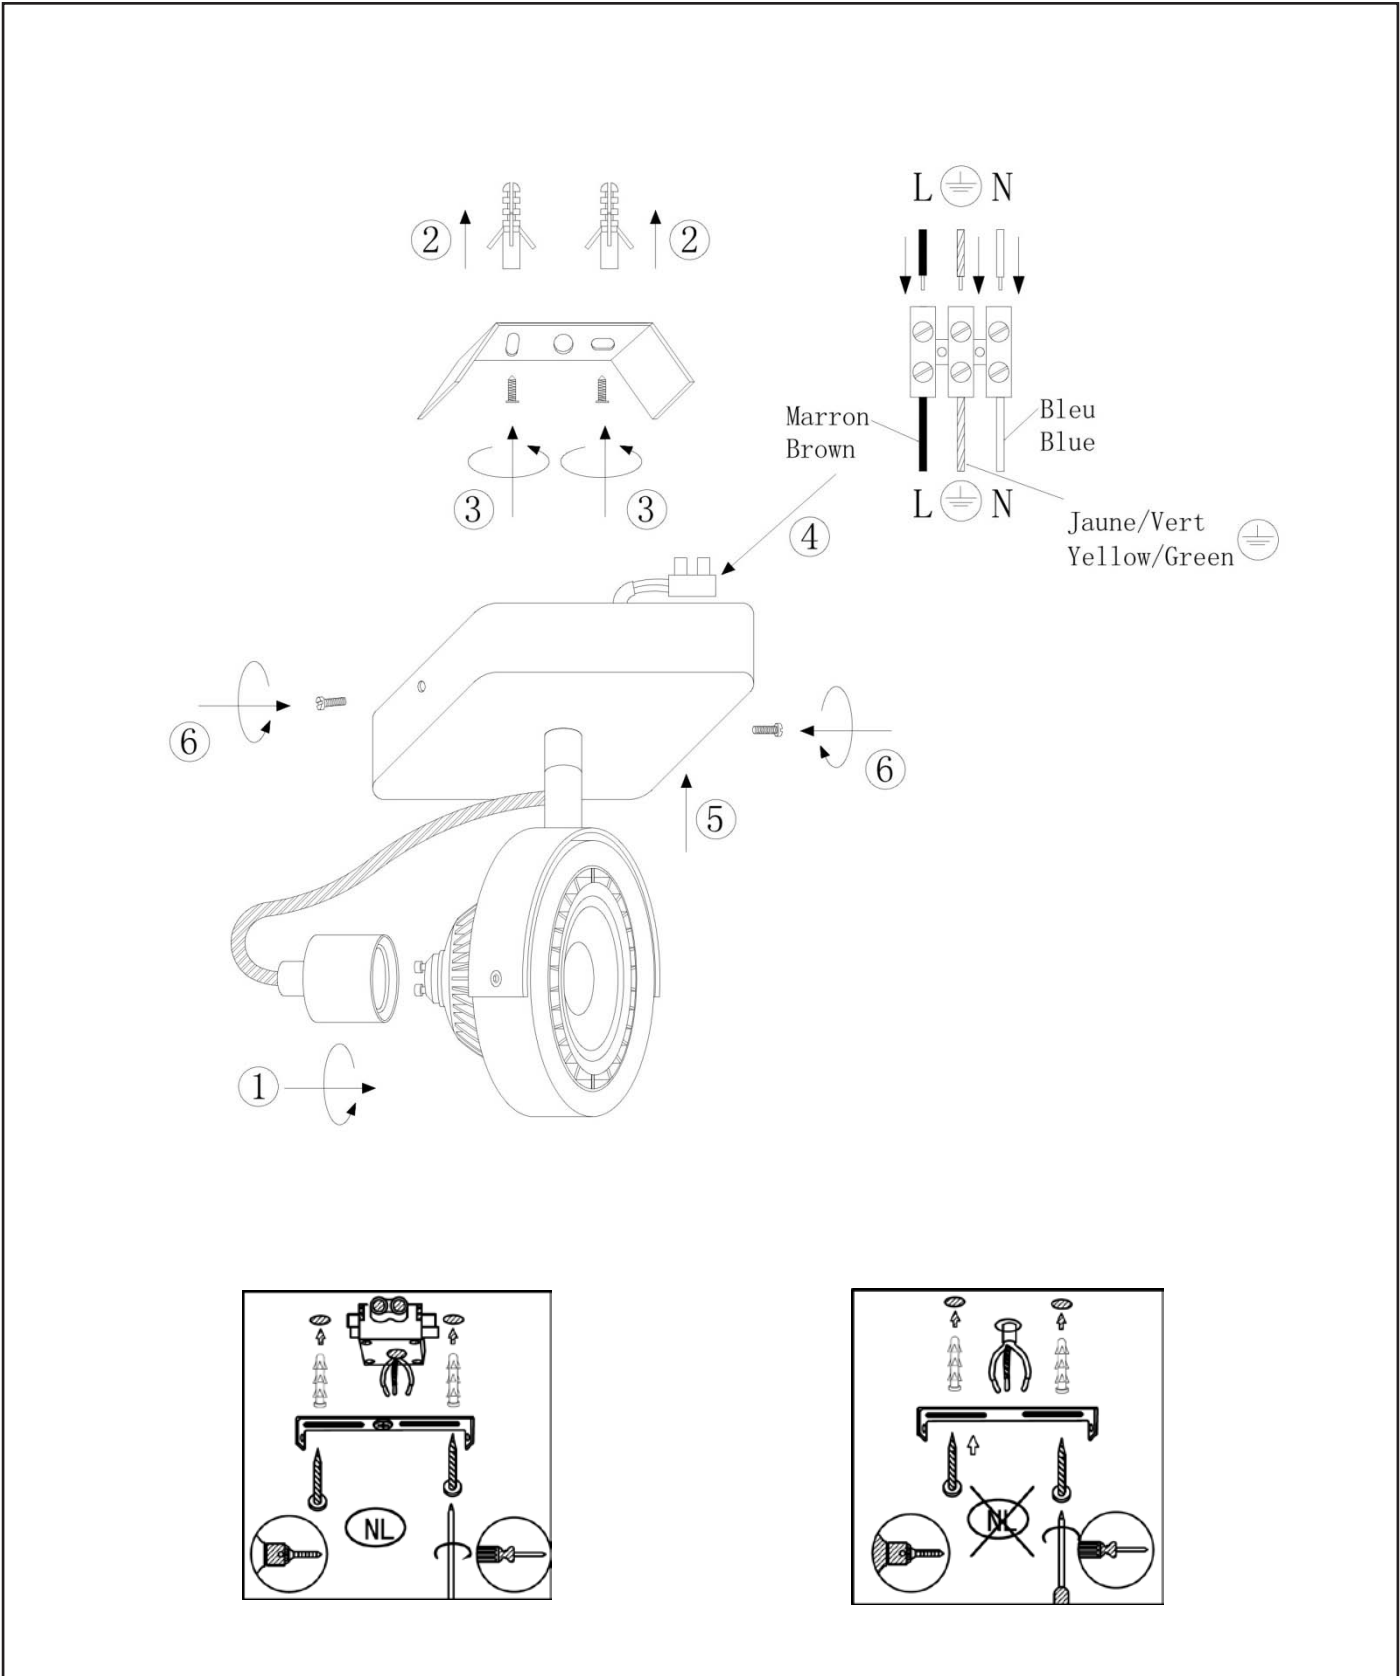

Height maximum : 20 cm

Dimensions shade LxWxH : cm x cm x cm

Main material : Steel+aluminium

Ceiling rose material : Steel

Color : Sandy black/Sandy white

Style : Modern

Shape : As shown

Weight : 1.7 kg

Warranty : 2 years

Product specifications

Dimmable : Yes

Light direction : Around (Head)

Adjustable in height : -

Directional : 330/120 degree

Cable : Yes, Cable on product

Cable length : 15cm

Bulb type & maximum wattage : GU10 max.12W

For more specifications of this product please visit

www.lucide.com

TECHNICAL DRAWING & DIMENSIONS

TALA LED

Item number :31931/12/3

EAN code : 5411212315694

Item number :31931/12/31

EAN code : 5411212315700

For more specifications, dimensions please visit

www.lucide.com

LUCIDE

INSTALLATION DRAWING SPECIFICATIONS

Dit product bevat een lichtbron van energie-efficiëntieklasse A.
 Ce produit contient une source lumineuse de classe énergétique A.
 This product contains a light source of energy efficiency class A.
 Dieses Produkt enthält eine Lichtquelle der Energieeffizienzklasse A.
 Ten produkt zawiera ród o wiat a o klasie efektywno ci energetycznej A.