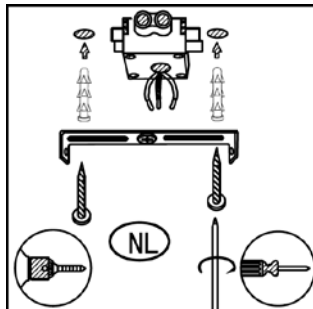

Height maximum : 20 cm

Dimensions shade LxWxH : cm x cm x cm

Main material : Steel+aluminium

Ceiling rose material : Steel

Color : Sandy black/Sandy white

Style : Modern

Shape : As shown

Weight : 1.7 kg

Warranty : 2 years

Product specifications

Dimmable : Yes

Light direction : Around (Head)

Adjustable in height :

Directional : 330/120 degree

Cable : Yes, Cable on product

Cable length : 15cm

EAN code : 5411212315724

For more specifications, dimensions please visit

www.lucide.com

LUCIDE

INSTALLATION DRAWING SPECIFICATIONS

Dit product bevat een lichtbron van energie-efficiëntieklasse A.
 Ce produit contient une source lumineuse de classe énergétique A.
 This product contains a light source of energy efficiency class A.
 Dieses Produkt enthält eine Lichtquelle der Energieeffizienzklasse A.
 Ten produkt zawiera ród o wiat a o klasie efektywno ci energetycznej A.