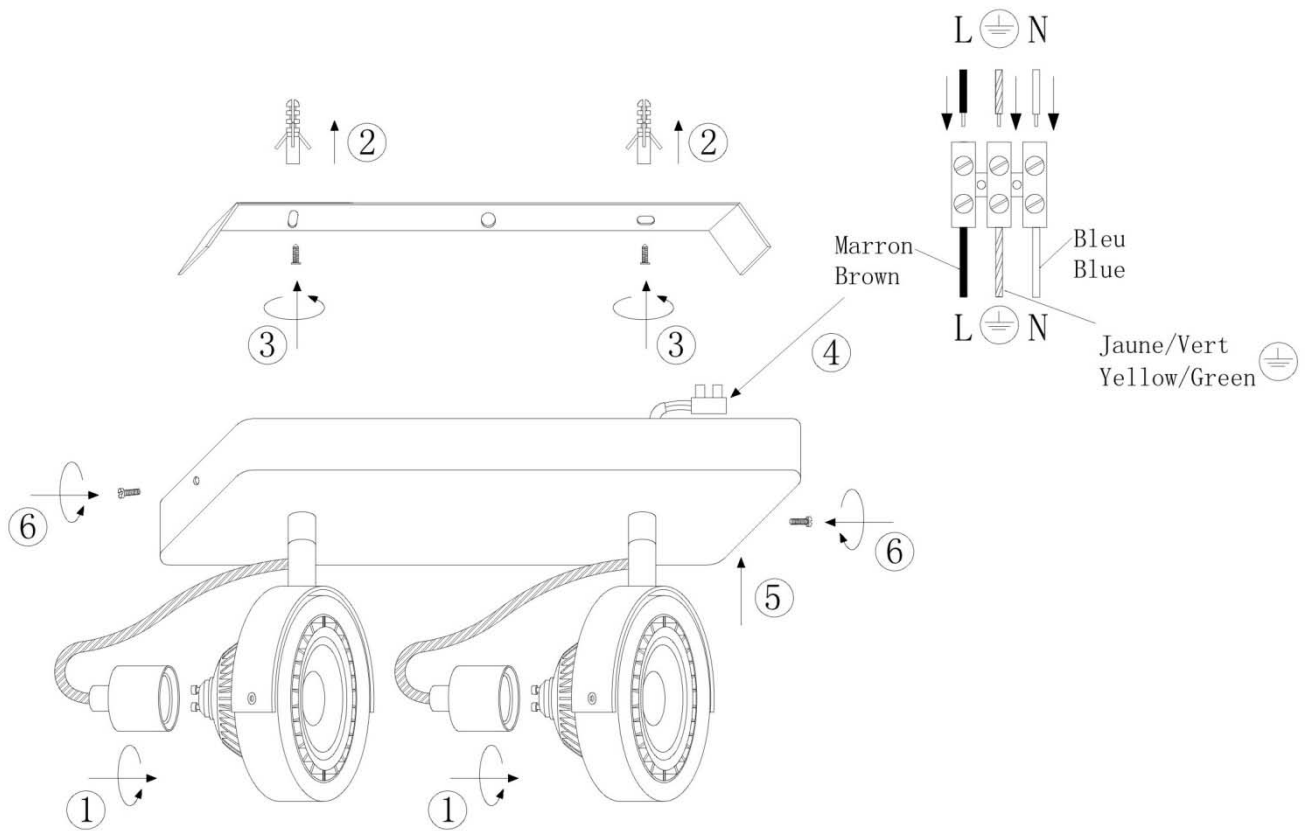

Height maximum : 20 cm

Dimensions shade LxWxH : cm x cm x cm

Main material : Steel+aluminium

Ceiling rose material : Steel

Color : Sandy black/Sandy white

Style : Modern

Shape : As shown

Weight : 1.7 kg

Warranty : 2 years

Product specifications

Dimmable : Yes

Light direction : Around (Head)

Adjustable in height :

Directional : 330/120 degree

Cable : Yes, Cable on product

Cable length : 15cm

Bulb type & maximum wattage : GU10 max.12W

For more specifications of this product please visit
www.lucide.com

TECHNICAL DRAWING & DIMENSIONS

TALA LED

Item number:31931/24/3

EAN code : 5411212315717

Item number:31931/24/31

EAN code : 5411212315724

For more specifications, dimensions please visit

www.lucide.com

LUCIDE

INSTALLATION DRAWING SPECIFICATIONS

Dit product bevat een lichtbron van energie-efficiëntieklasse A.
 Ce produit contient une source lumineuse de classe énergétique A.
 This product contains a light source of energy efficiency class A.
 Dieses Produkt enthält eine Lichtquelle der Energieeffizienzklasse A.
 Ten produkt zawiera ród o wiat a o klasie efektywno ci energetycznej A.